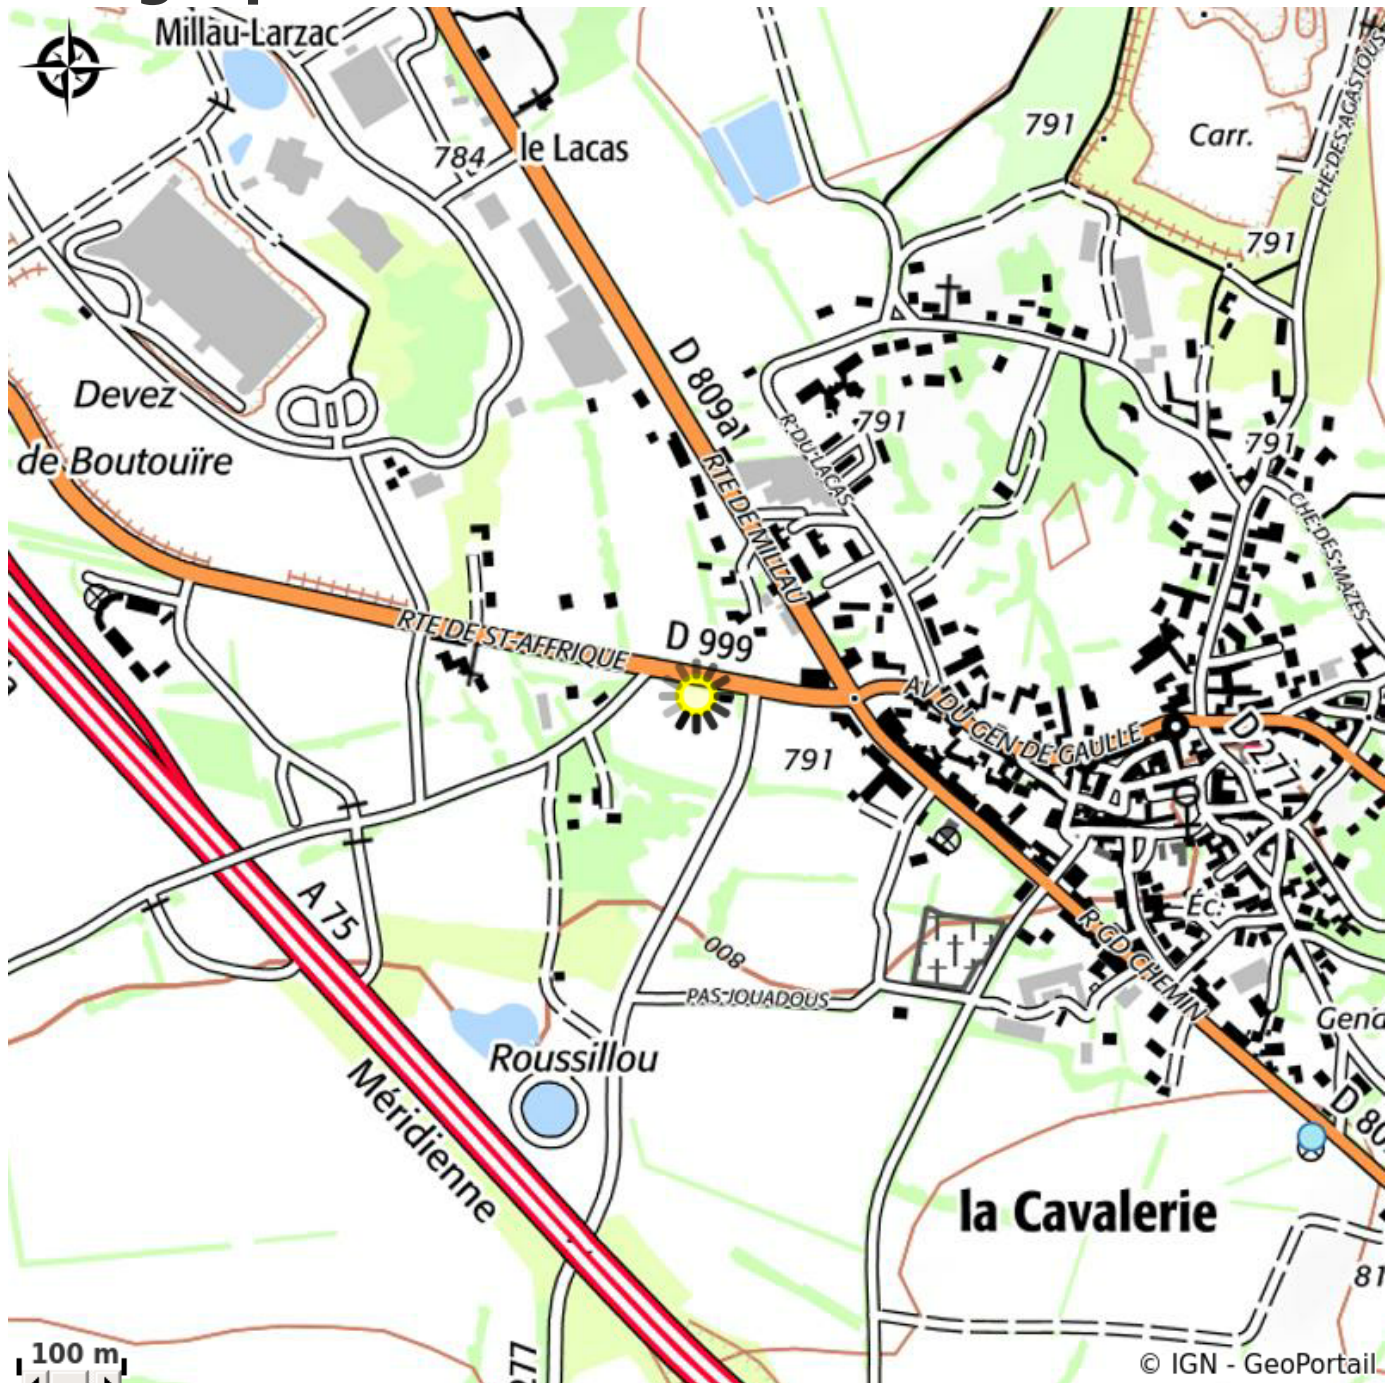

# Aire de camping-car Park de La Cavalerie

CC Larzac et Vallées

Attribution : Aire de camping-car Park de La Cavalerie (OFFICE DE TOURISME LARZAC TEMPLIER CAUSSES ET VALLEES)

*Retrouvez l'électricité à chaque emplacement pour votre confort, une caméra de surveillance pour votre sécurité. L'accueil des campings-car XXL est particulièrement adapté. 4 terrains de pétanque.*

## Useful information

Category : Where to sleep ?

Type : Aire de camping-car

# Description

Camper area at La Cavalerie accessible 24 hrs throughout the year in a village with all amenities. Very pretty templar and welcoming town in the Larzac, a few minutes away from the famous Viaduc of Milau.

# Geographical location