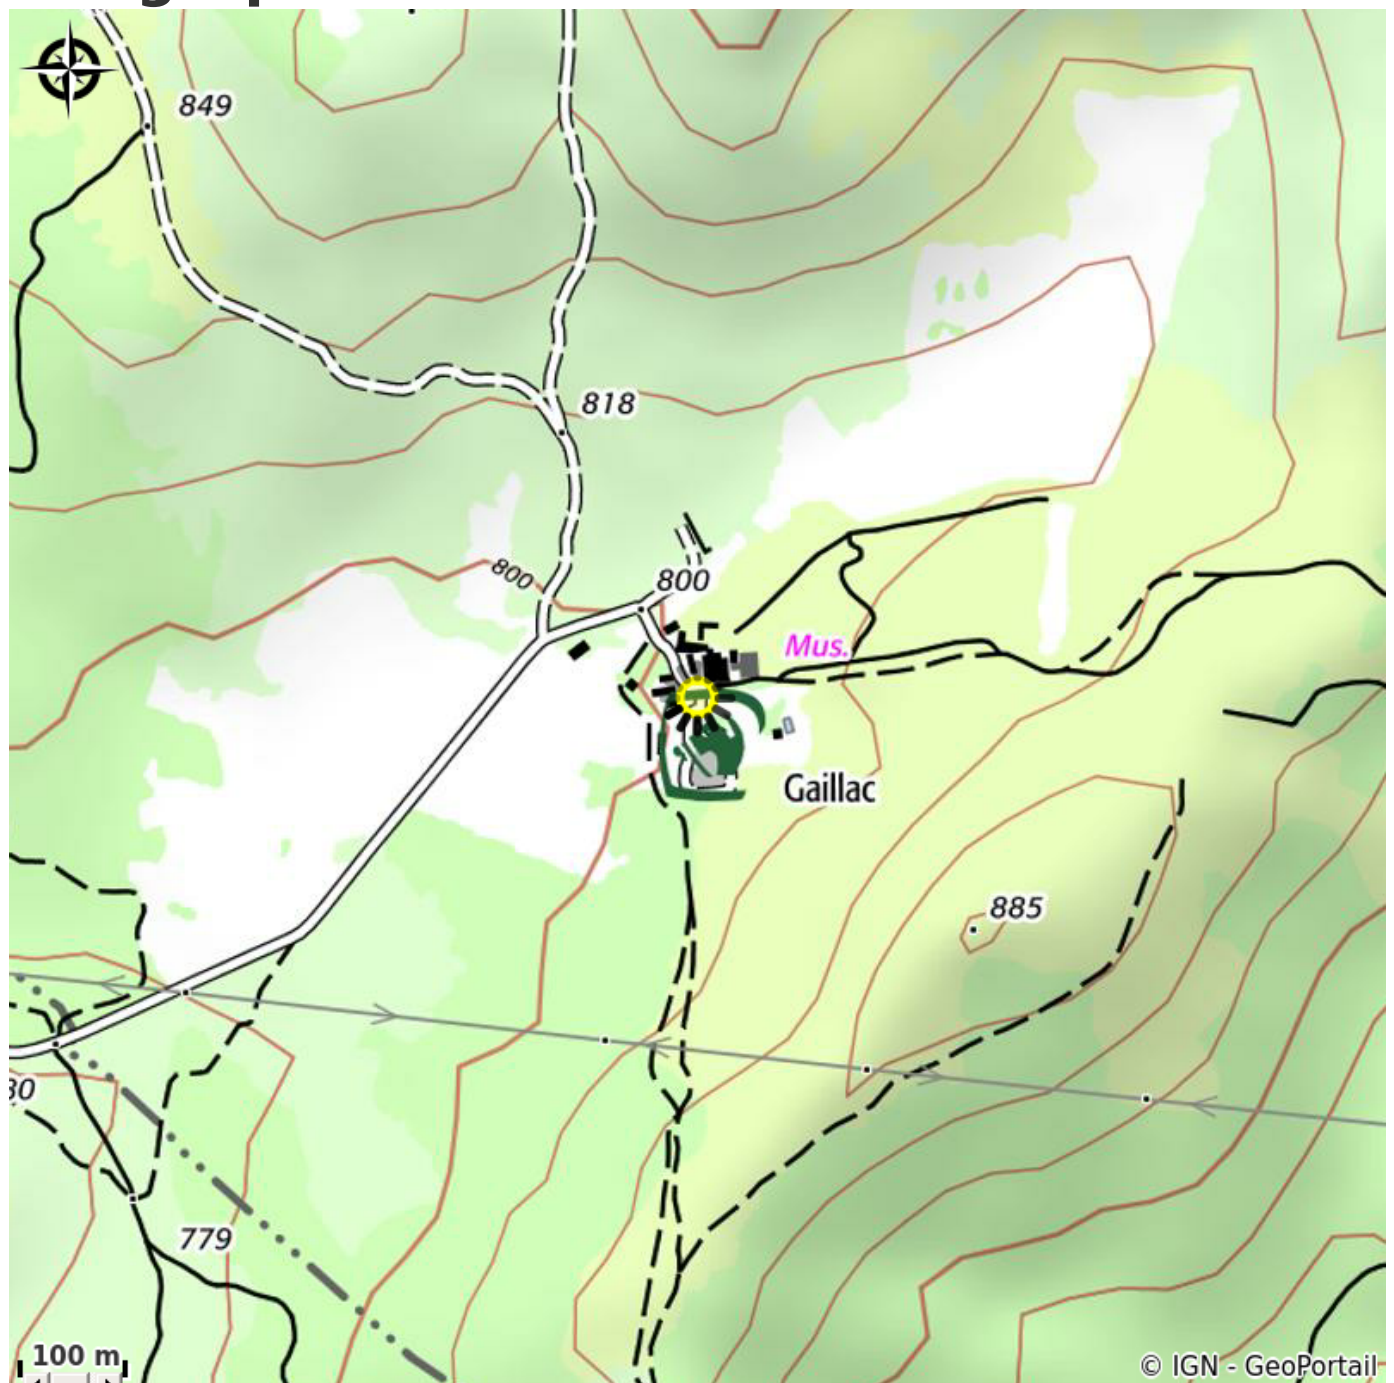

Geographical location