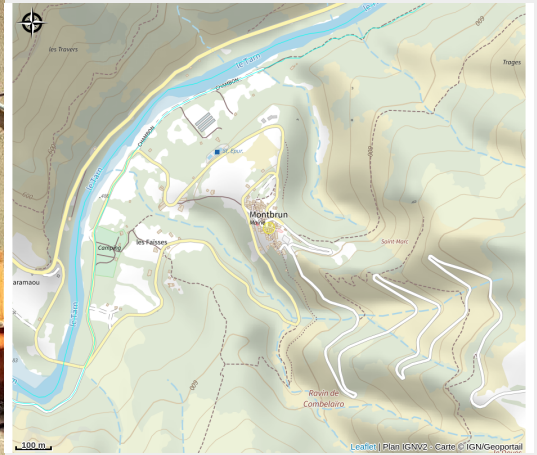

CATEL CARL

Crédit photo : façade (@cc)

Infos pratiques

Categorie : Où dormir ?

Description

Maison de village joliment restaurée, au centre du hameau piétonnier de Montbrun.
En rez-de-chaussée : pièce à vivre comprenant salle à manger et coin cuisine équipé, salon sous voûte, salle d'eau et wc. A l'étage une chambre sous grande voûte.