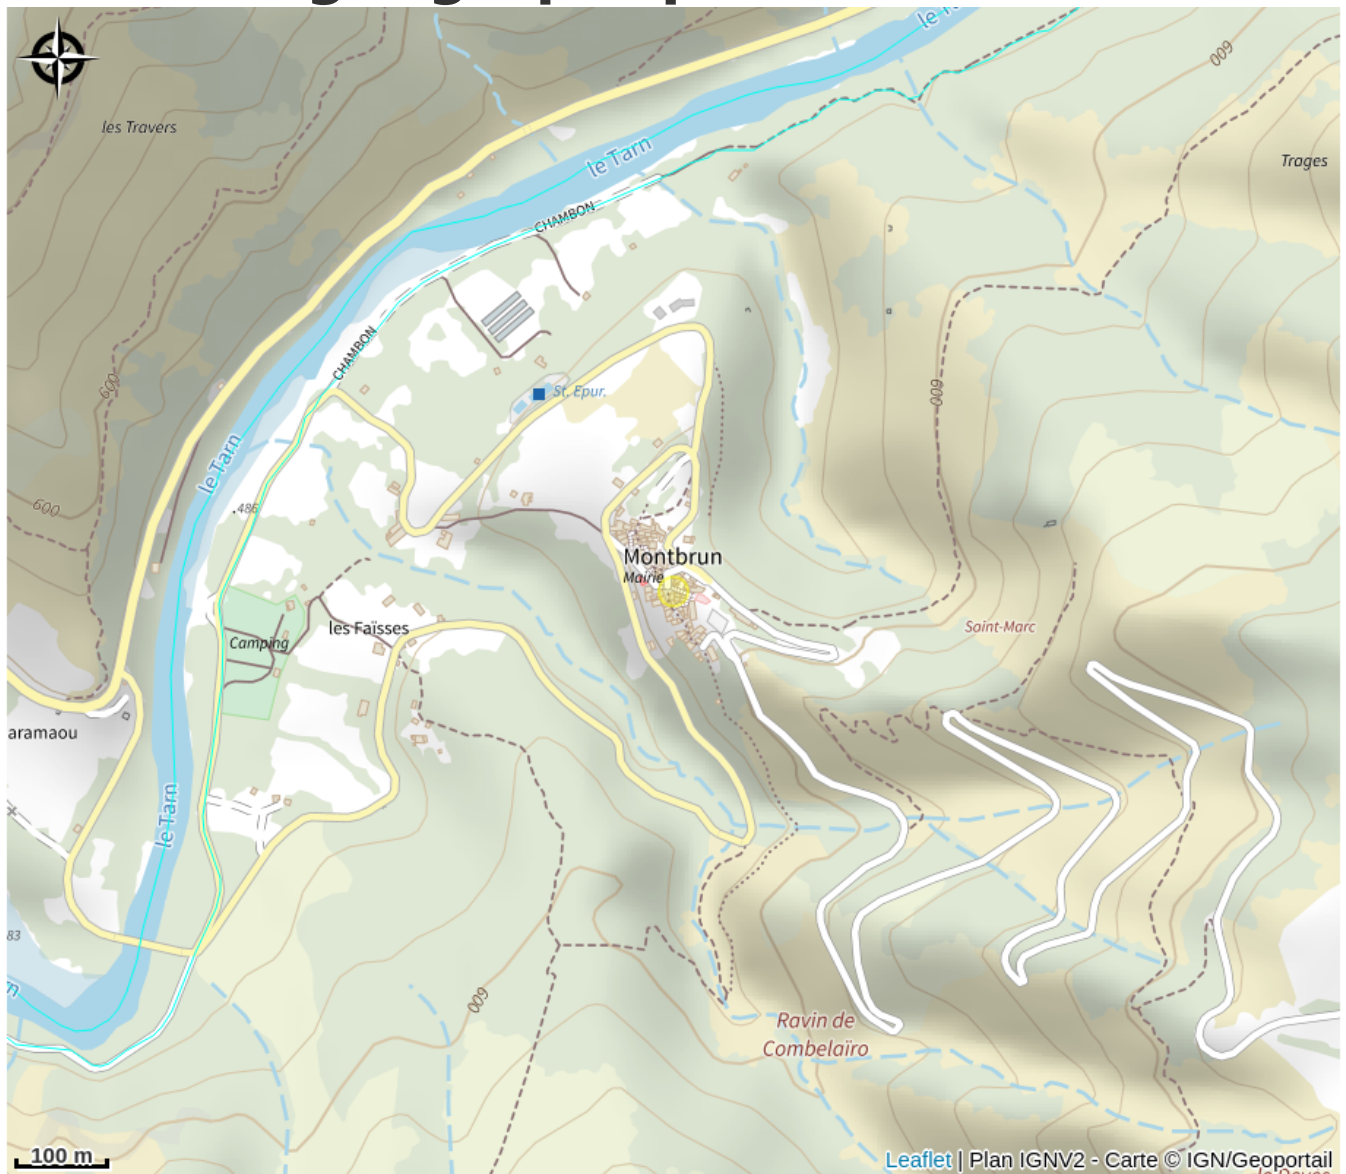

Situation géographique