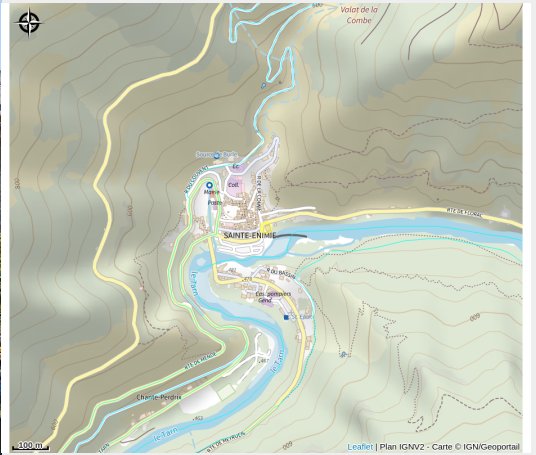

AUBERGE DU MOULIN

Crédit photo : HOTLAR0480000109_01 (Auberge du Moulin)

Infos pratiques

Categorie : Où dormir ?

Description

Dans le village même de Sainte-Enimie, maison de caractère en pierre de pays, rénovée en hôtel-restaurant. Les chambres regardent le Tarn et le jardin. Sur la terrasse ombragée ou près de la cheminée, vous apprécierez le bon goût de la cuisine régionale faite maison.