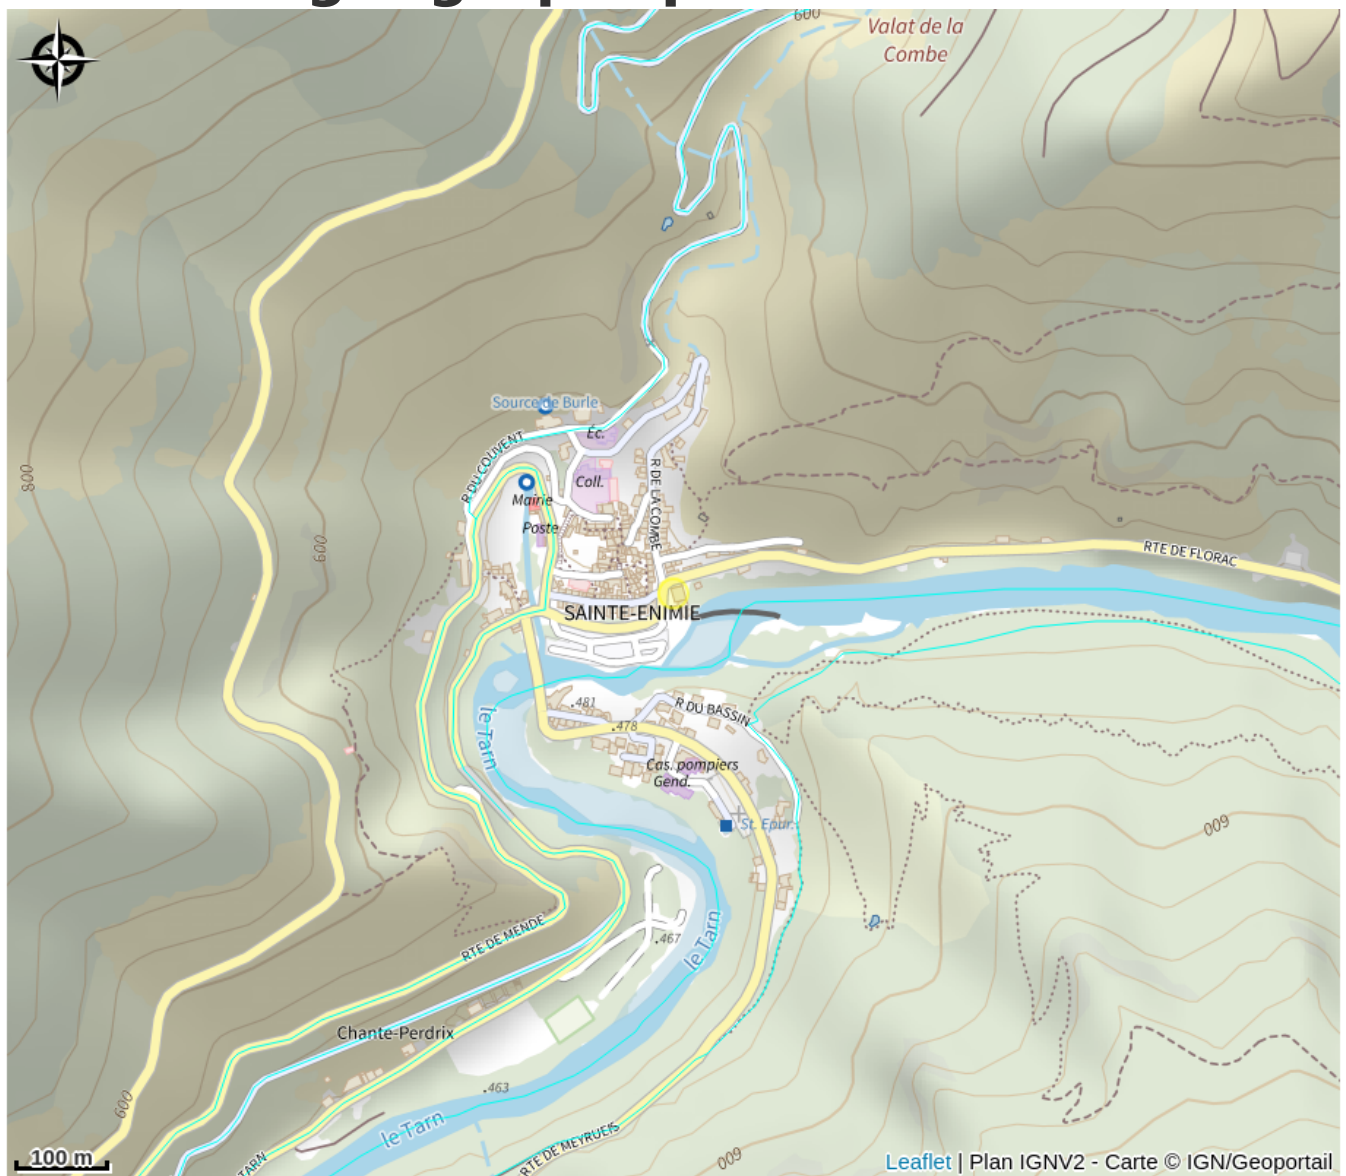

Situation géographique