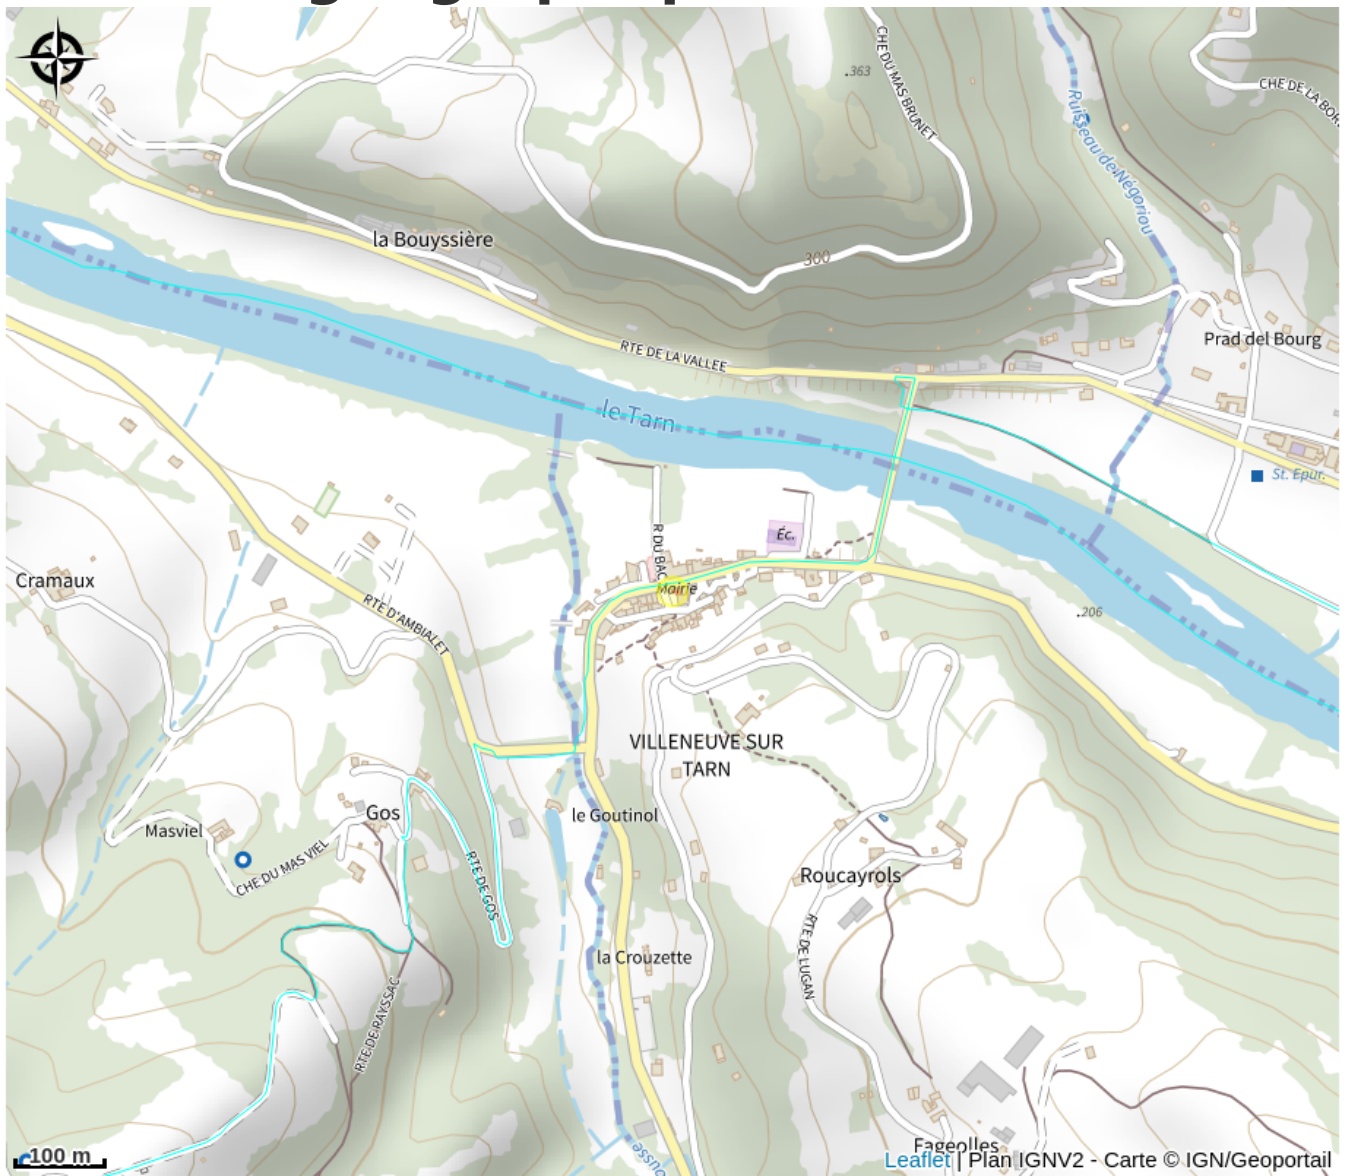

Situation géographique