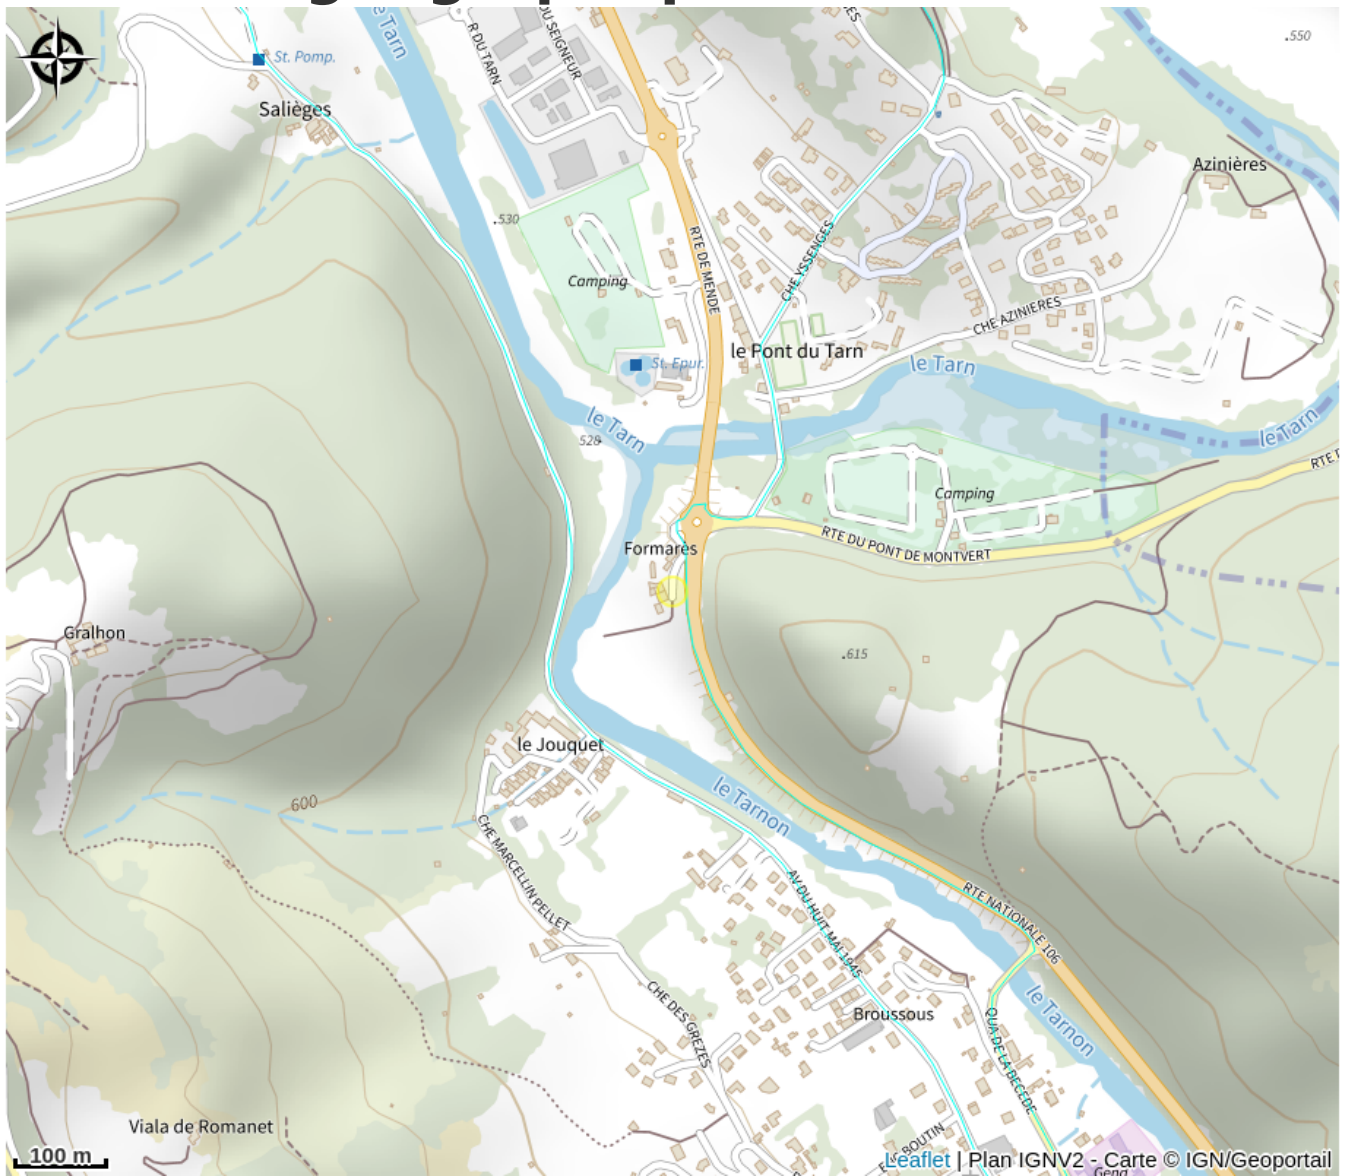

Situation géographique