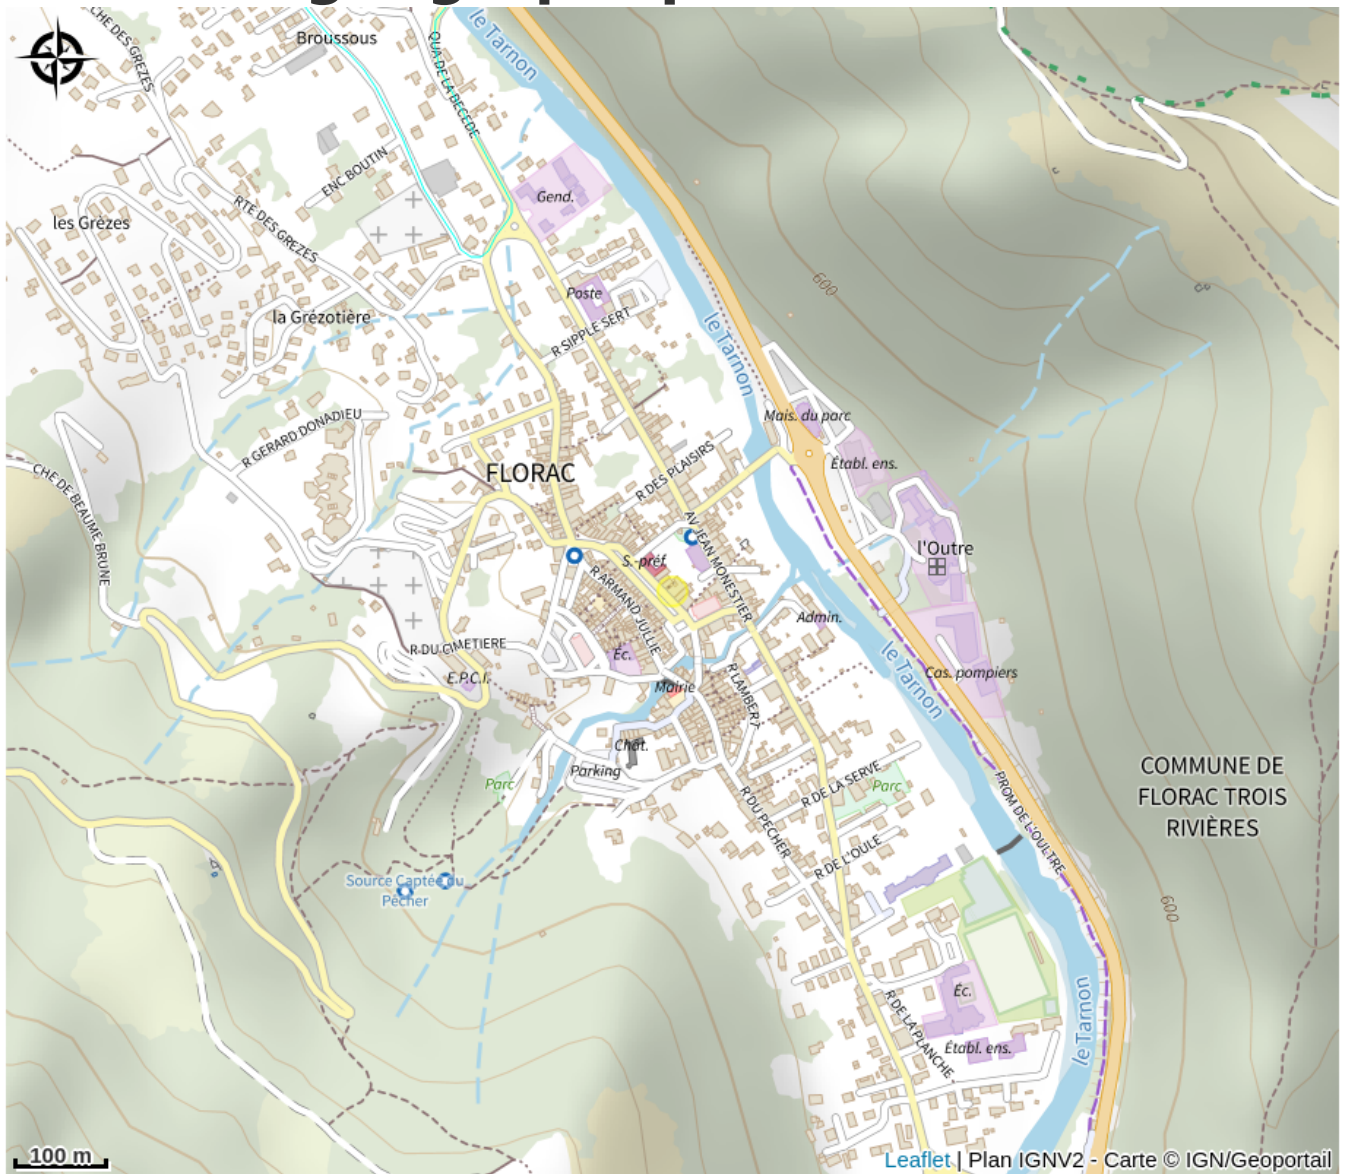

Situation géographique