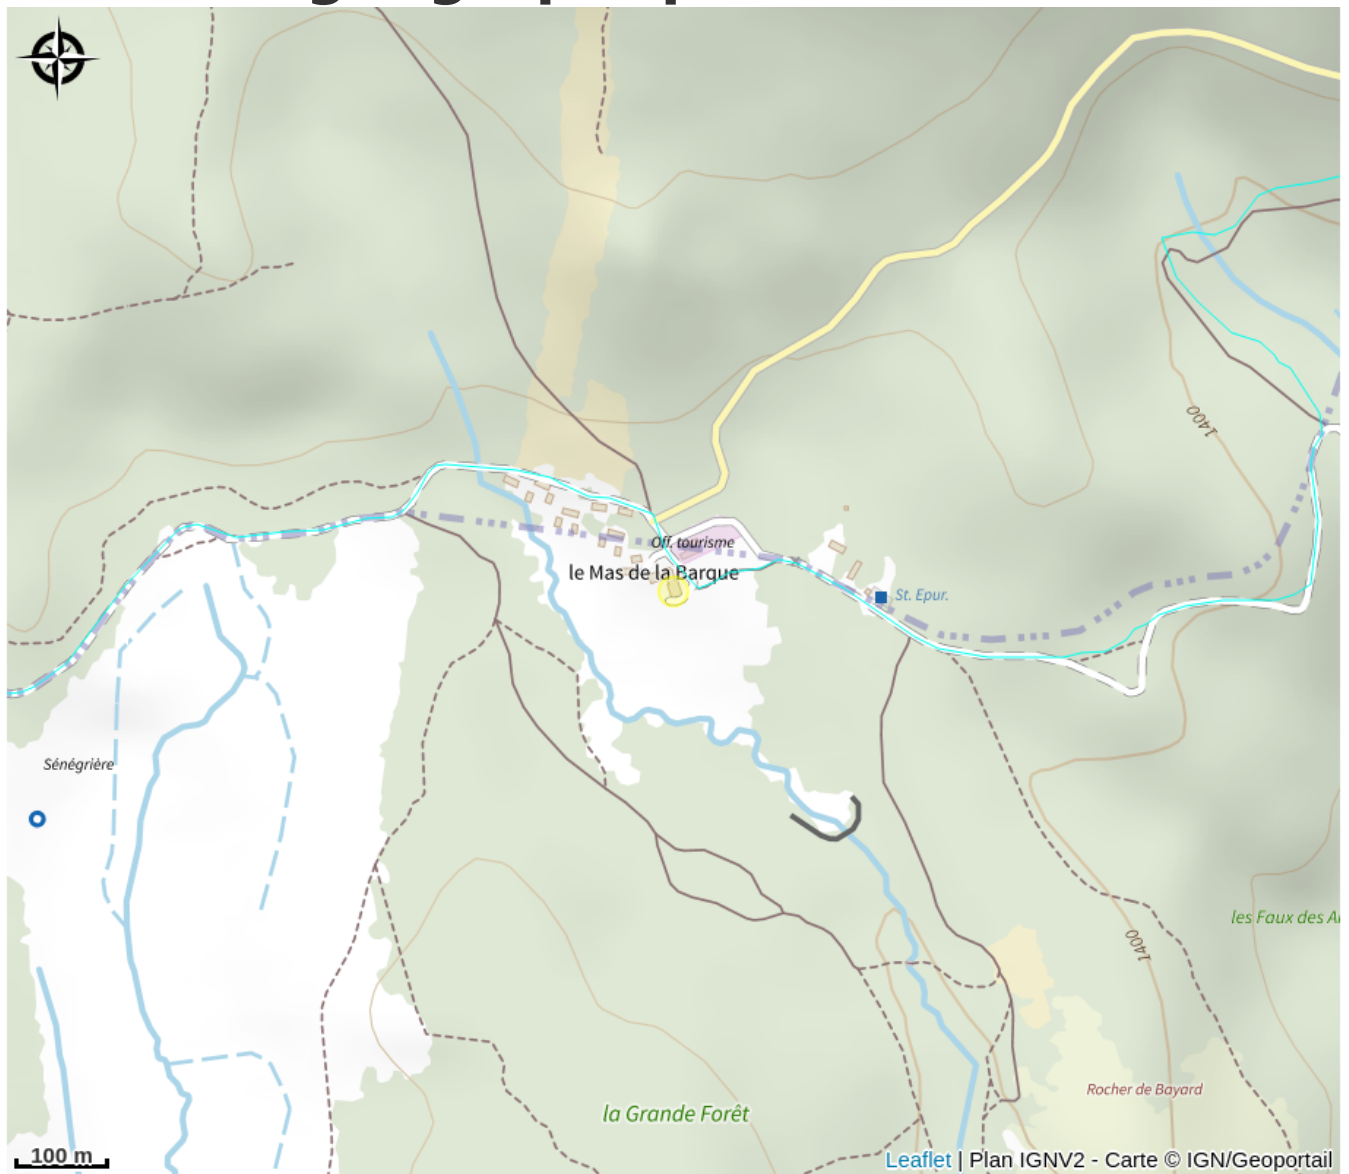

# AUBERGE DU MAS

Crédit photo : photo auberge (Auberge du Mas de la Barque)

# Description

Auberge sur un site exceptionnel, au coeur du Parc National des Cévennes, sur les hauts plateaux du Mont-Lozère à 1420 m d'altitude, cuisine traditionnelle 100% faits maison à base de produits locaux. Activités sur le site : hiver ski de fond, raquettes. Printemps-été : cheval, ânes, VTT

# Situation géographique