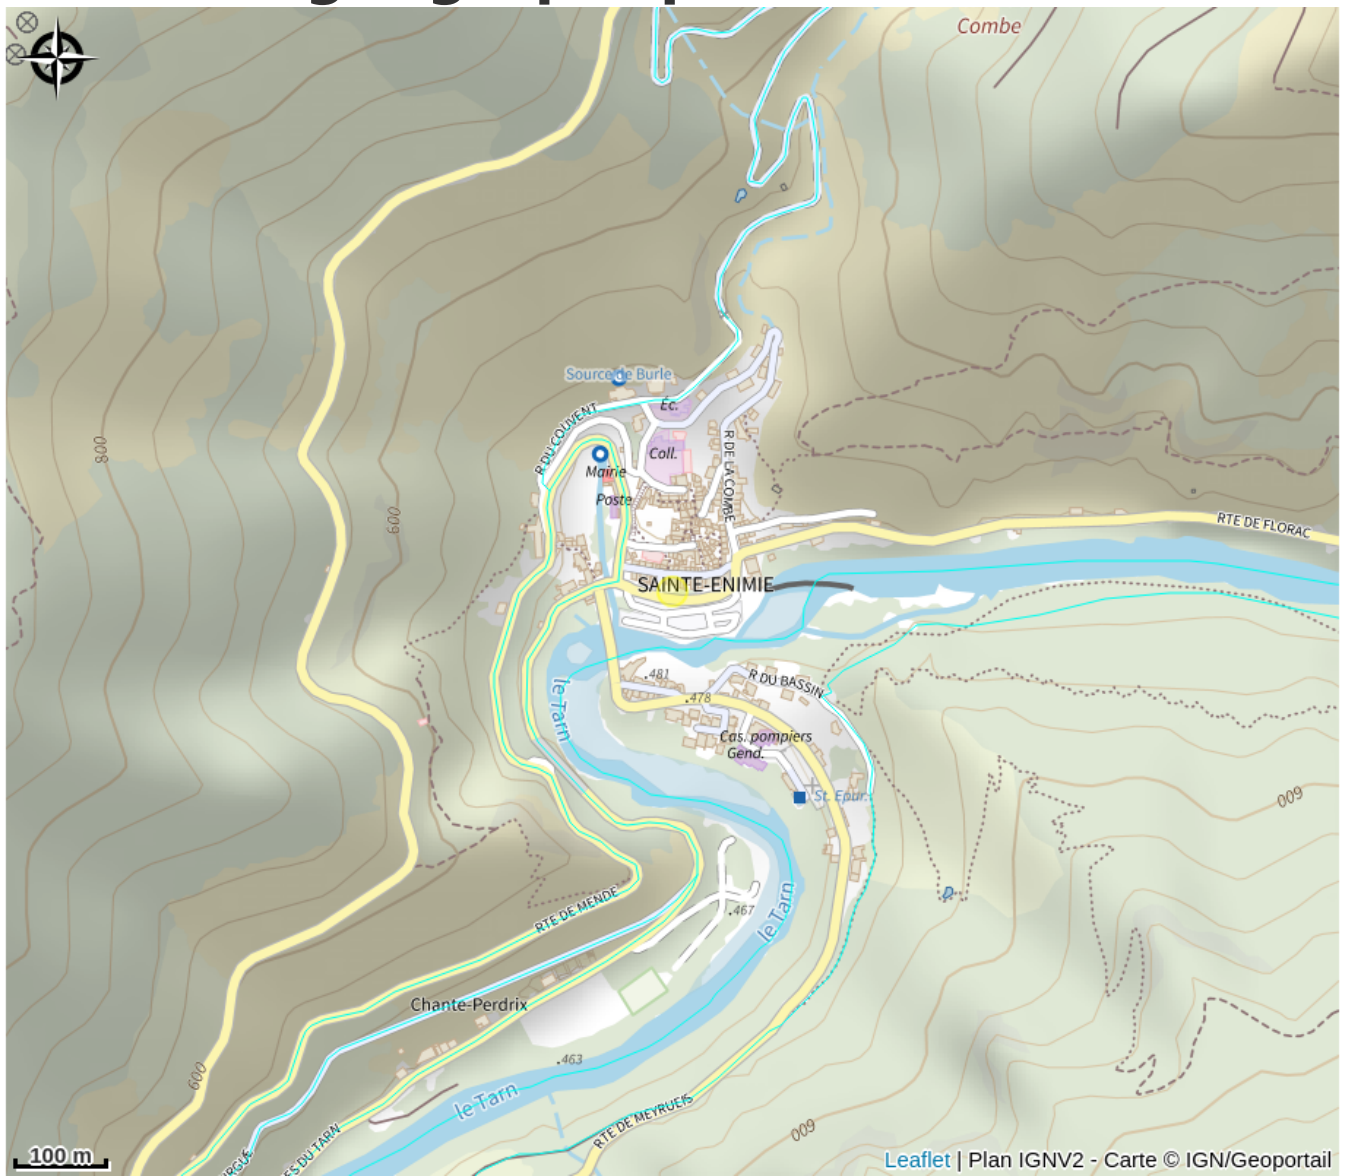

Situation géographique