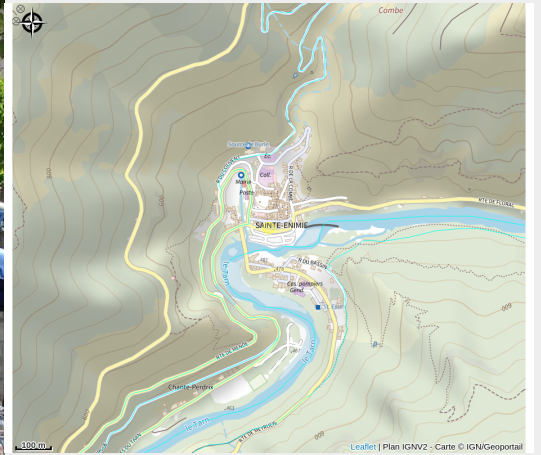

BAR LE CENTRAL

Crédit photo : Bar le Central (© OT Gorges du Tarn et Grands Causses)

Infos pratiques

Categorie : Où manger ?

Description

Bar avec terrasse avec vue sur le Tarn. Pâtisseries, grand choix de bières spéciales, cocktails, snack, sandwiches, petits-déjeuners, assiettes composées, coupes de glace.