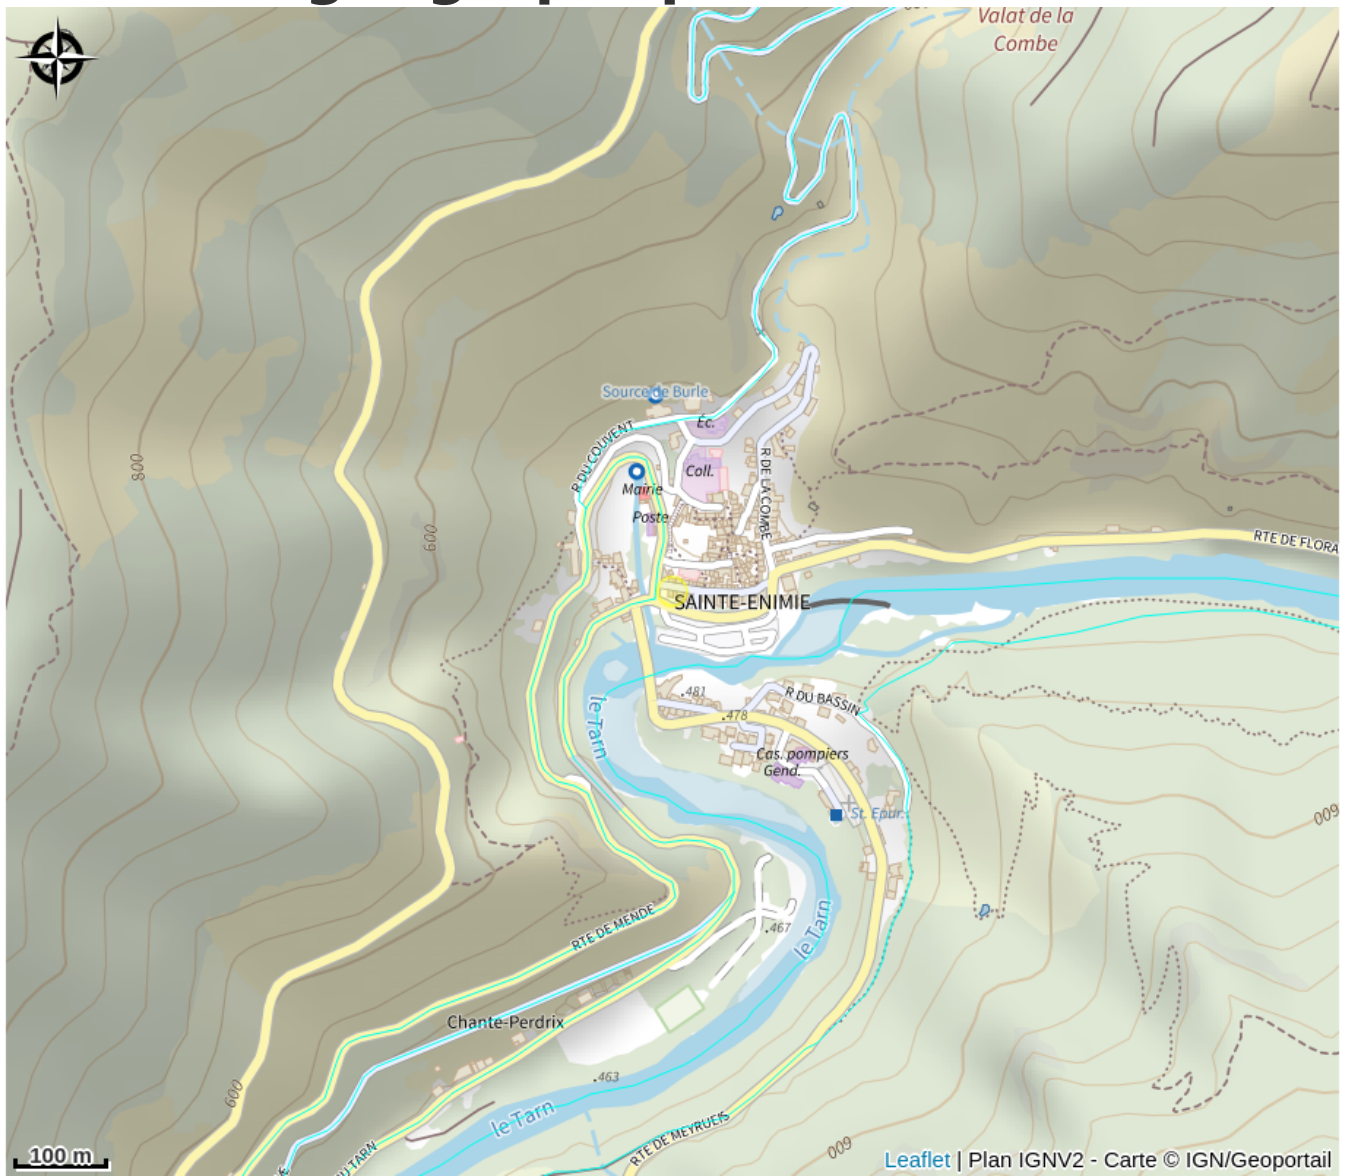

BAR CHEZ LEON

Crédit photo : abricot (brasserie chez léon)

Infos pratiques

Categorie : Où manger ?

Description

Le bar Brasserie chez Léon situé dans le village de Sainte-Enimie sur la rue principale à l'angle de la route de Mende, vous accueille sur sa terrasse ombragée en famille ou entre amis pour une halte dans les Gorges du Tarn. Vous aimez les produits frais et locaux, les terrasses agréables, les cocktails ou café, venez chez Léon. En famille ou entre amis, venez vous rafraichir et prendre une pause dans les Gorges du Tarn!

Situation géographique

Toutes les infos pratiques

Informations pratiques

Modes de paiement:

Carte bancaire, Chèques bancaires et postaux, Espèces

Fiche mise à jour le 10/05/2024

Contact

Front de tarn
48210 SAINTE-ENIMIE
brasseriechezleon48@gmail.com