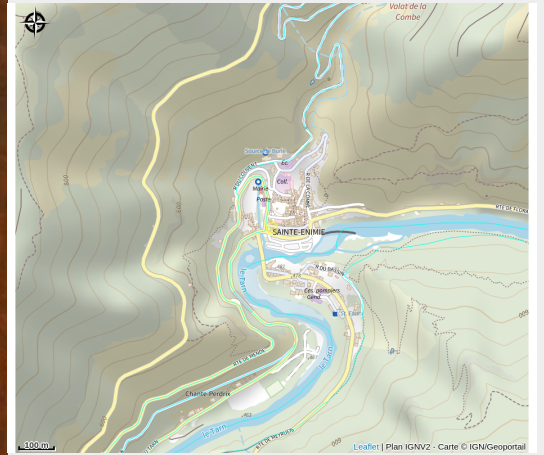

BAR CHEZ LEON

Crédit photo : abricot (brasserie chez léon)

Infos pratiques

Categorie : Où manger ?

Description

Le bar Brasserie chez Léon situé dans le village de Sainte-Enimie sur la rue principale à l'angle de la route de Mende, vous accueille sur sa terrasse ombragée en famille ou entre amis pour une halte dans les Gorges du Tarn. Vous aimez les produits frais et locaux, les terrasses agréables, les cocktails ou café, venez chez Léon. En famille ou entre amis, venez vous rafraichir et prendre une pause dans les Gorges du Tarn!