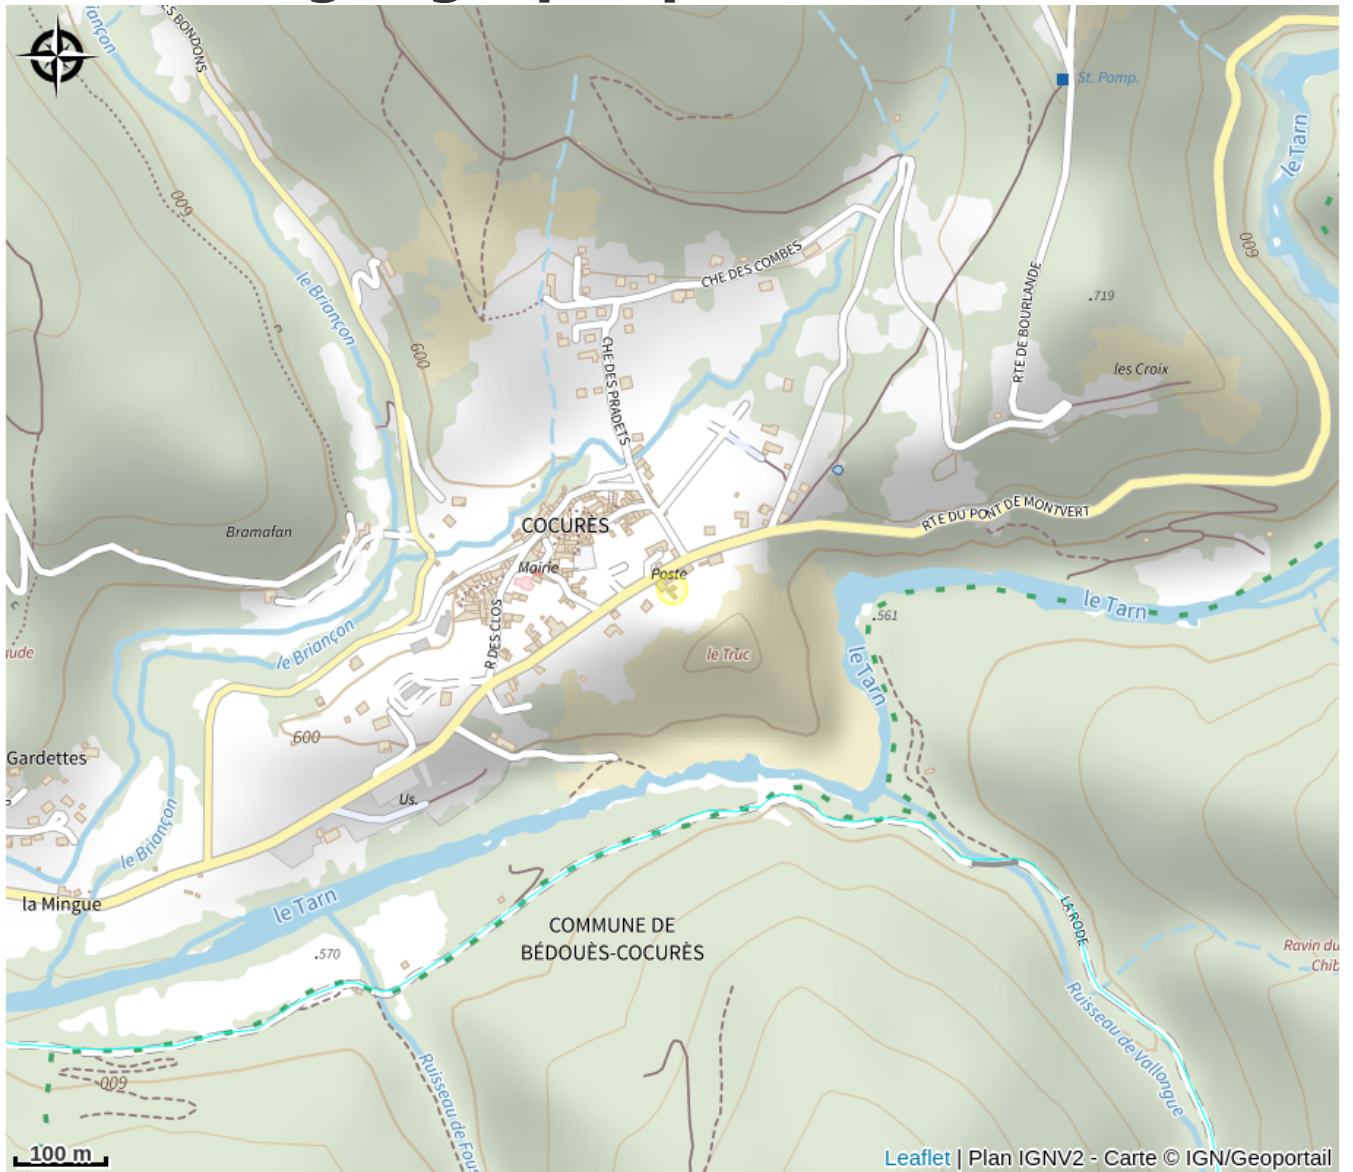

Situation géographique