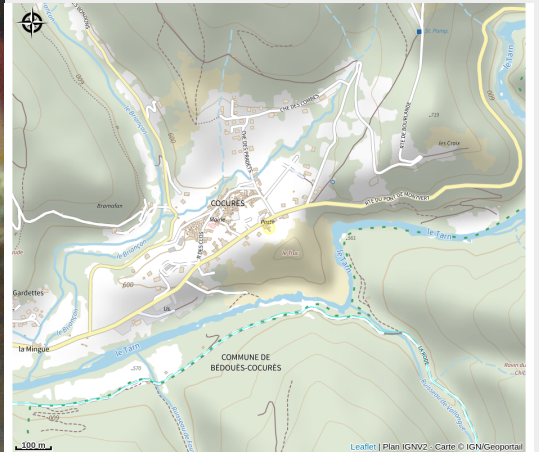

CÉVENN'SONNE

Crédit photo : IMG_20150306_183615 (Serriere Geraldine)

Infos pratiques

Categorie : Où manger ?

Description

Remontez le Tarn et faites une halte dans ce petit restaurant situé face à la Collégiale Urbain V. Ici l'ambiance villageoise règne, c'est ici que locaux et touristes se rencontrent. A la carte il y en a pour tous les goûts : du menu copieux à la salade raffinée. Attention, pas de boissons industrielles, que des cocktails faits maison ou des sirops du coin! Le bar est ouvert à partir de 8h30 jusqu'à 16h puis de 17h30 jusqu'à 22h

[3m1!4b1!4m6!3m5!](https://www.google.com/maps/place/C%C3%A9venn'sonne/@44.3440503,3.6023836,17z/data=!3m1!4b1!4m6!3m5!1s0x12b3792b59b13531:0x26da1d42cb91e3c!8m2!3d44.3440503!4d3.6049585!16s%2Fg%2F11fhxxrgf8?entry=ttu&g)

[1s0x12b3792b59b13531:0x26da1d42cb91e3c!](https://www.google.com/maps/place/C%C3%A9venn'sonne/@44.3440503,3.6023836,17z/data=!3m1!4b1!4m6!3m5!1s0x12b3792b59b13531:0x26da1d42cb91e3c!8m2!3d44.3440503!4d3.6049585!16s%2Fg%2F11fhxxrgf8?entry=ttu&g)

[8m2!3d44.3440503!4d3.6049585!](https://www.google.com/maps/place/C%C3%A9venn'sonne/@44.3440503,3.6023836,17z/data=!3m1!4b1!4m6!3m5!1s0x12b3792b59b13531:0x26da1d42cb91e3c!8m2!3d44.3440503!4d3.6049585!16s%2Fg%2F11fhxxrgf8?entry=ttu&g)