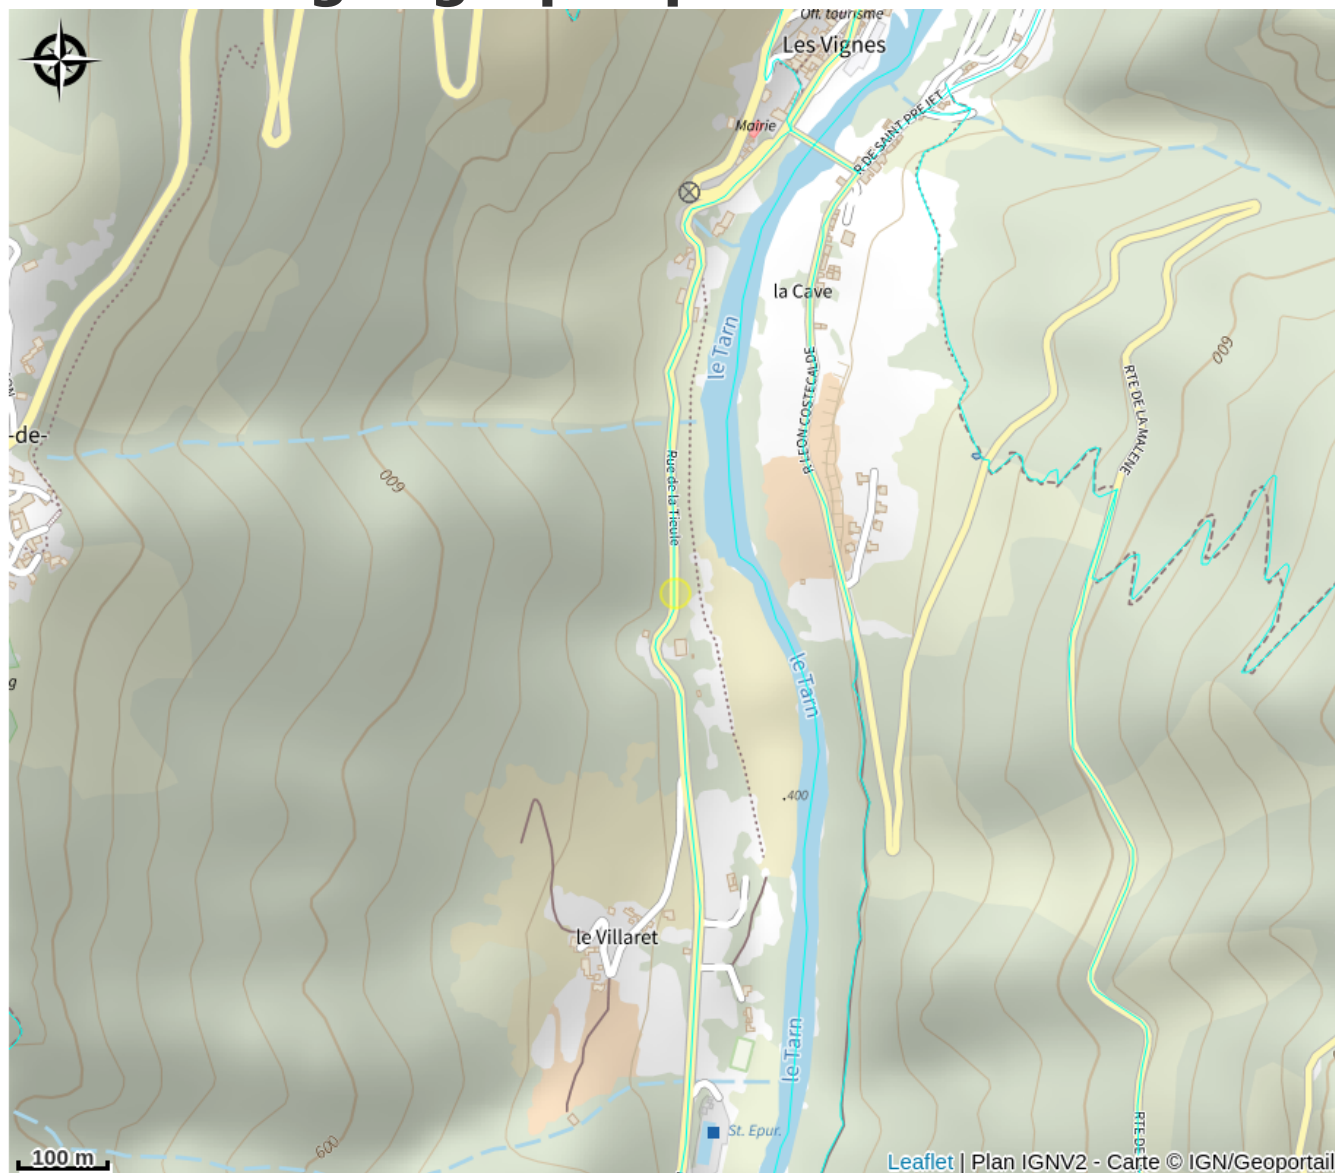

BAR PANORAMIQUE DU PAS DE SOUCY.

Crédit photo : DSC_0113 (ESPINASSE Laurent Pas de Soucy)

Infos pratiques

Categorie : Où manger ?

Description

Bar avec vue panoramique sur le chaos du pas de Soucy.

Situation géographique