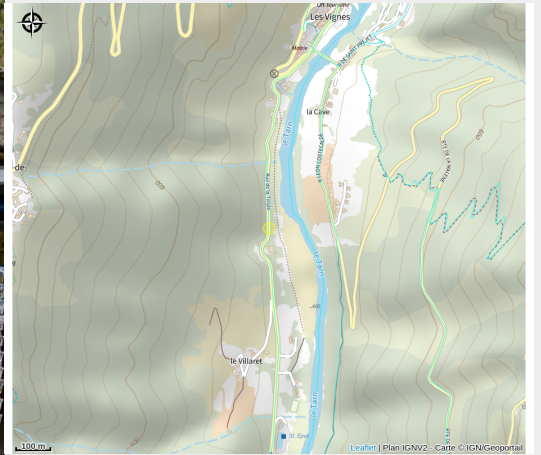

BAR PANORAMIQUE DU PAS DE SOUCY.

Crédit photo : DSC_0113 (ESPINASSE Laurent Pas de Soucy)

Infos pratiques

Categorie : Où manger ?

Description

Bar avec vue panoramique sur le chaos du pas de Soucy.

Situation géographique