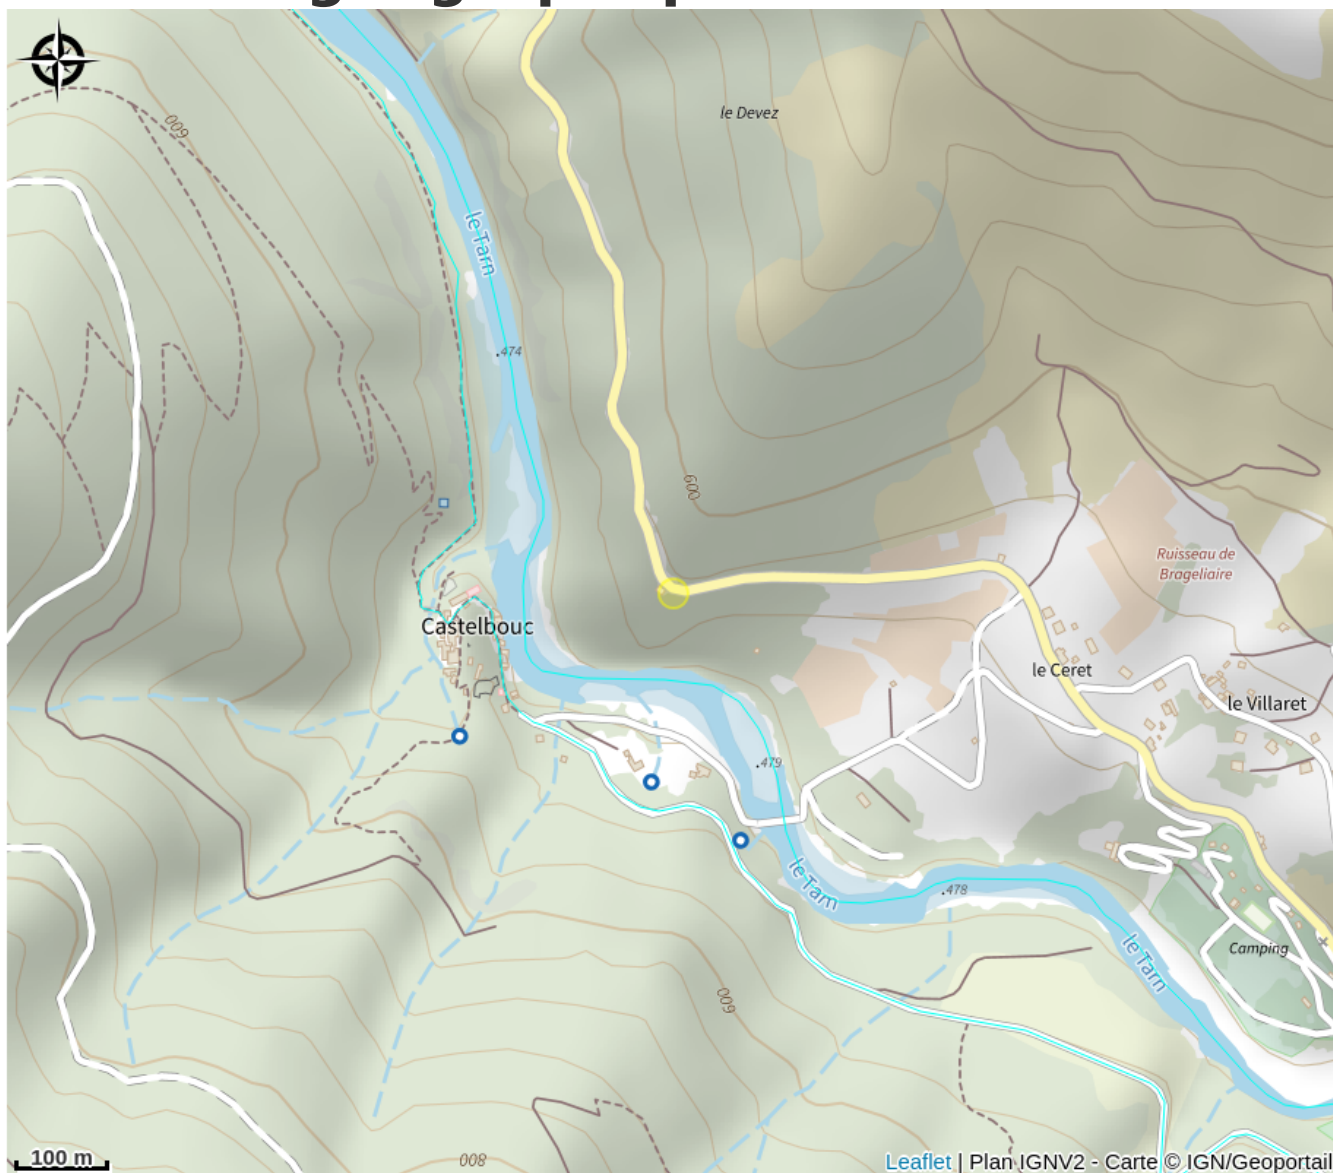

Situation géographique