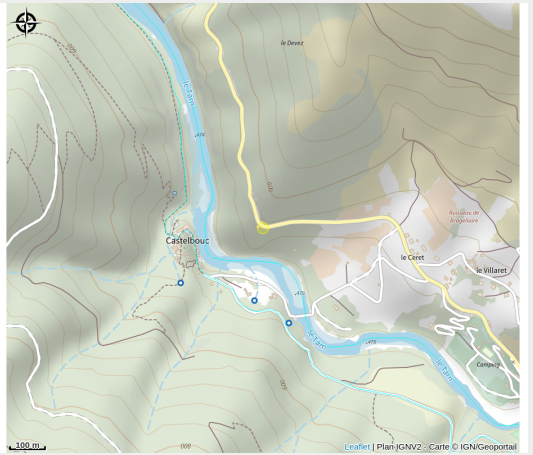

AUX CINQ ARCHES

Crédit photo : AUX CINQ ARCHES PHOTO (Aux Cinq Arches)

Infos pratiques

Categorie : Où manger ?

Description

Venez vous installer confortablement face à l'une des plus belles vues des gorges du Tarn ! Nous vous y proposons un panel de mets et boissons issus du circuit court. Les produits lozériens sont à l'honneur, en tapas faits maison, mais aussi en glaces, en limonades, bières, sirops... Tous les dimanches de 11h à 15h : brunch uniquement sur réservation. Vous pourrez également profiter d'évènements divers et variés, restez connectés !