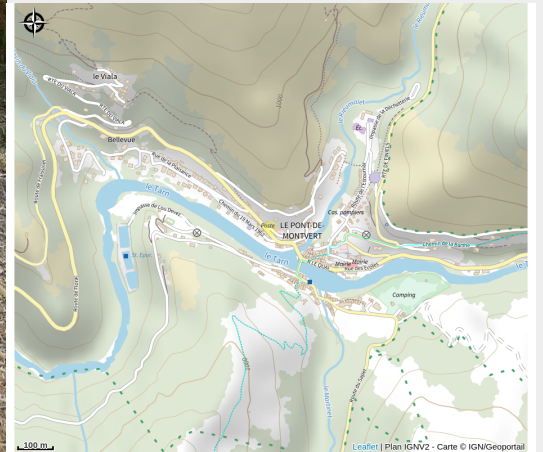

LE MEILLEUR DES MONDES

Crédit photo : IMG_20220617_180042 (Alaux Suzy)

Infos pratiques

Categorie : Où manger ?

Description

Votre pizza à emporter au Pont de Montvert. 100 % produits frais transformés sur place et fait maison. Propose aussi boissons fraîches, bières et vin au verre. Retrouvez les pizzas proposées sur la page Facebook "Le Meilleur des Mondes".