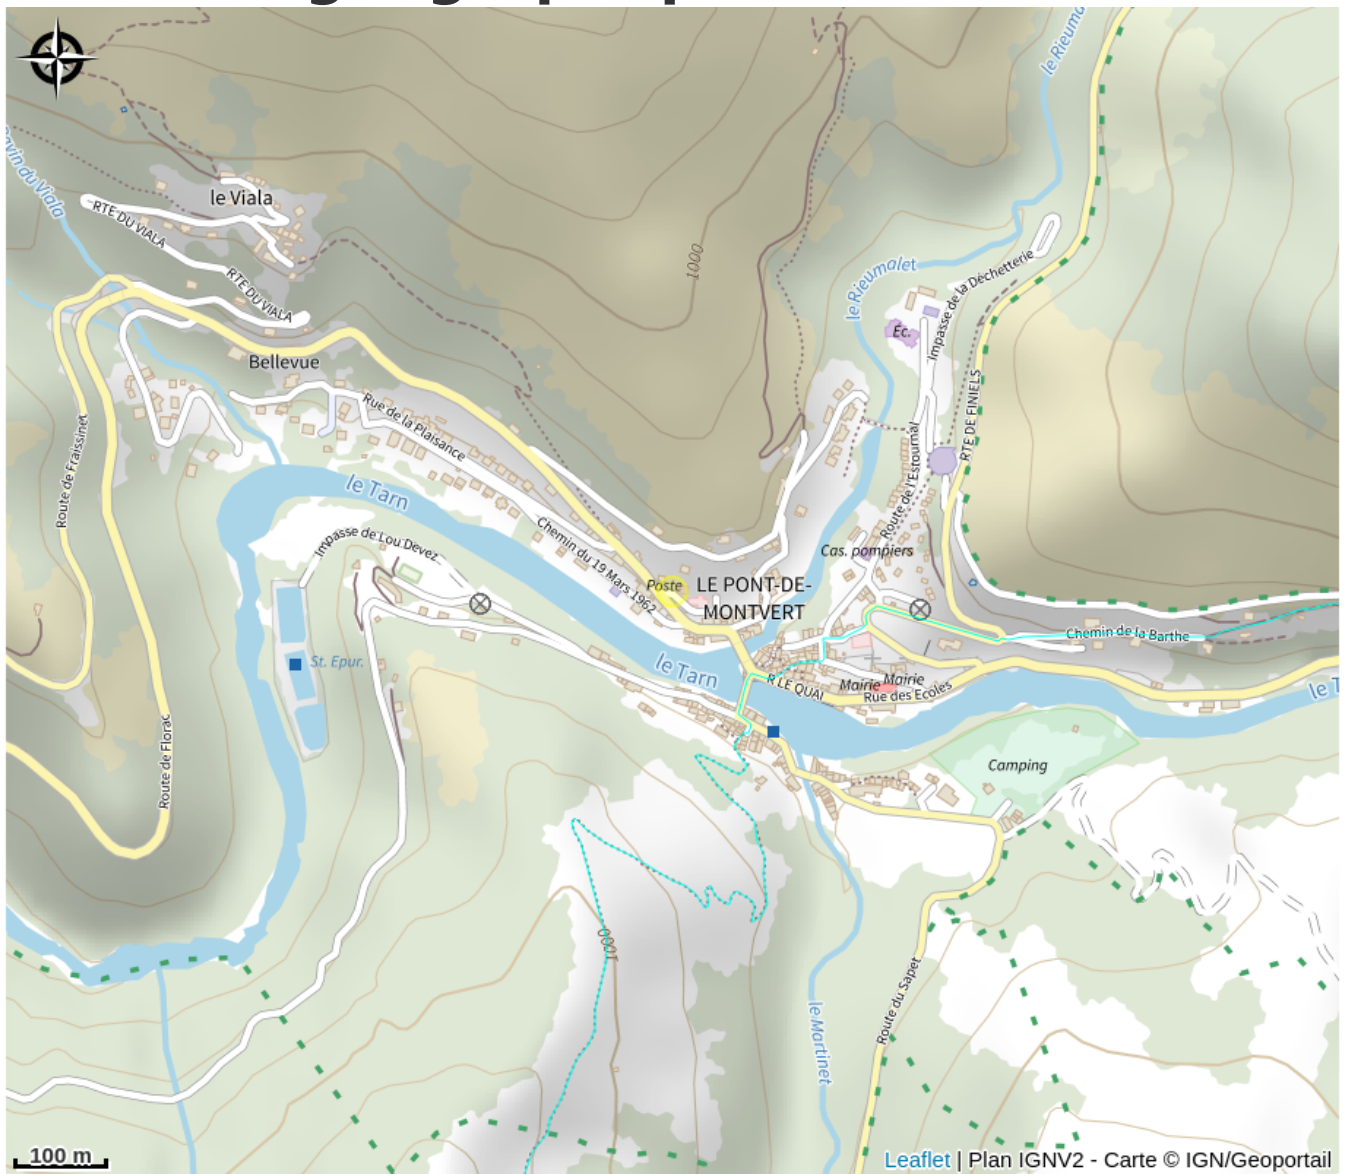

Situation géographique