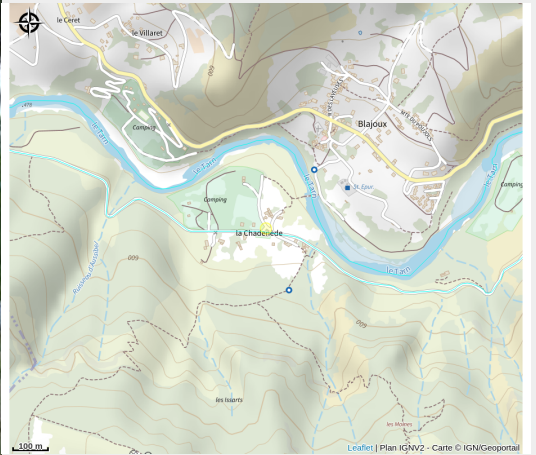

CAMPING LES OSIERS LOCATION MATERIEL

Crédit photo : HPA061P001 Camping les Osiers (©)

Infos pratiques

Categorie : À faire

Description

Descente organisée et libre de 1, 2, 3, ou 4 jours avec possibilité de bivouac gratuit à St Chély du Tarn La descente des gorges du Tarn vous offrira évasion, émerveillement devant un site particulier parsemé de lieux insolites