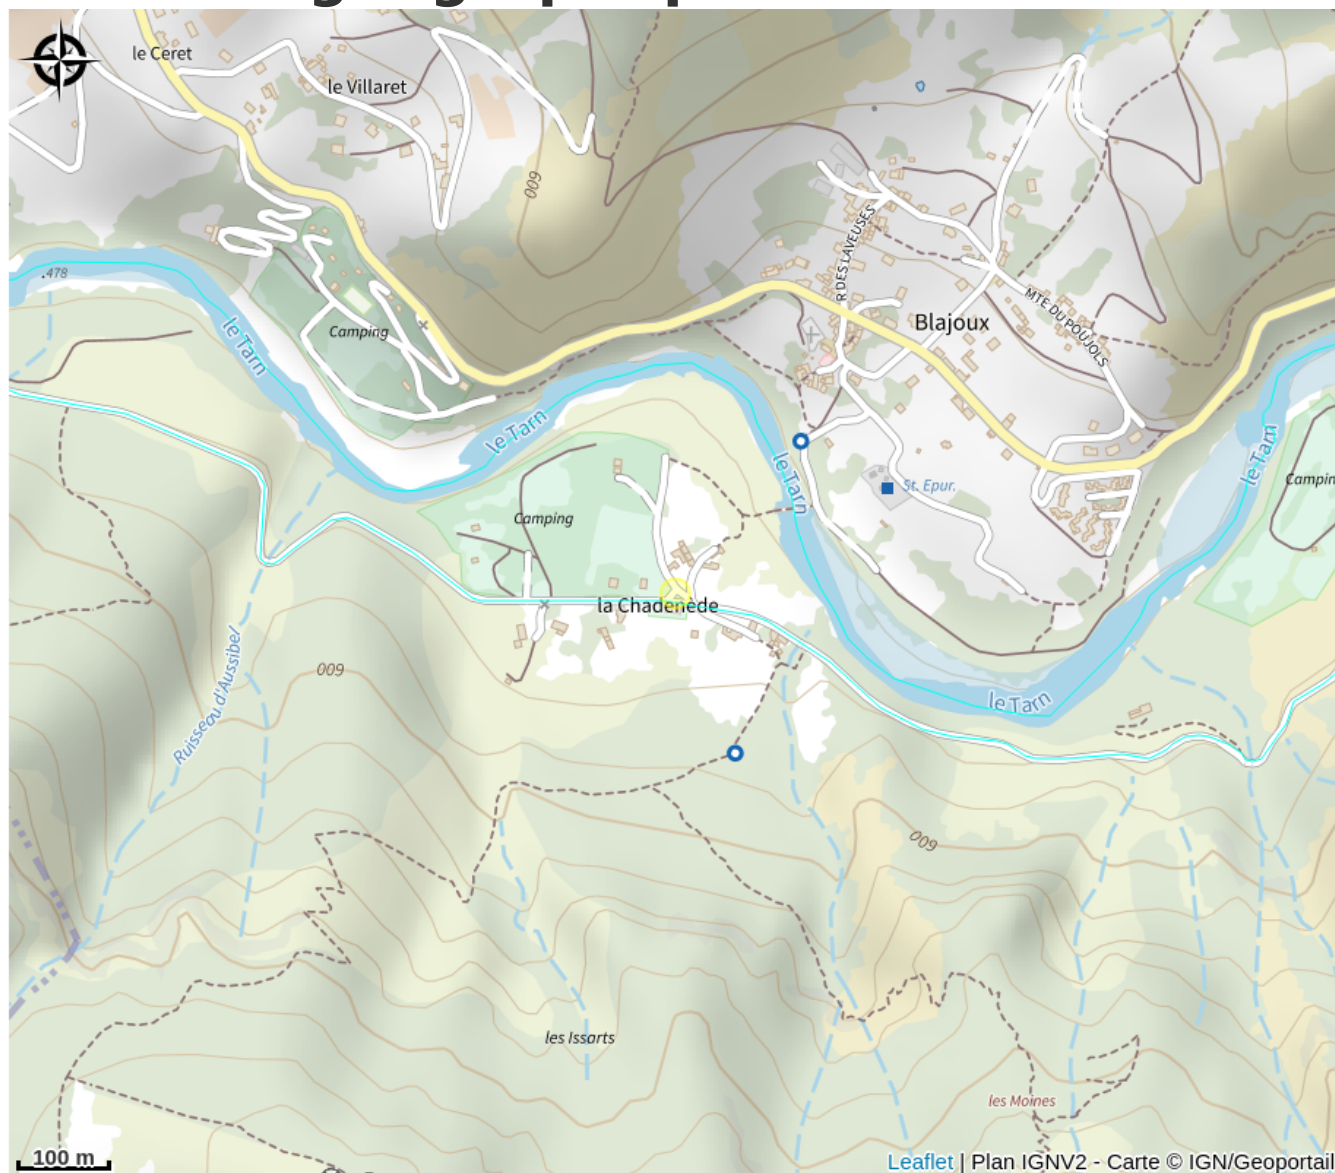

Situation géographique