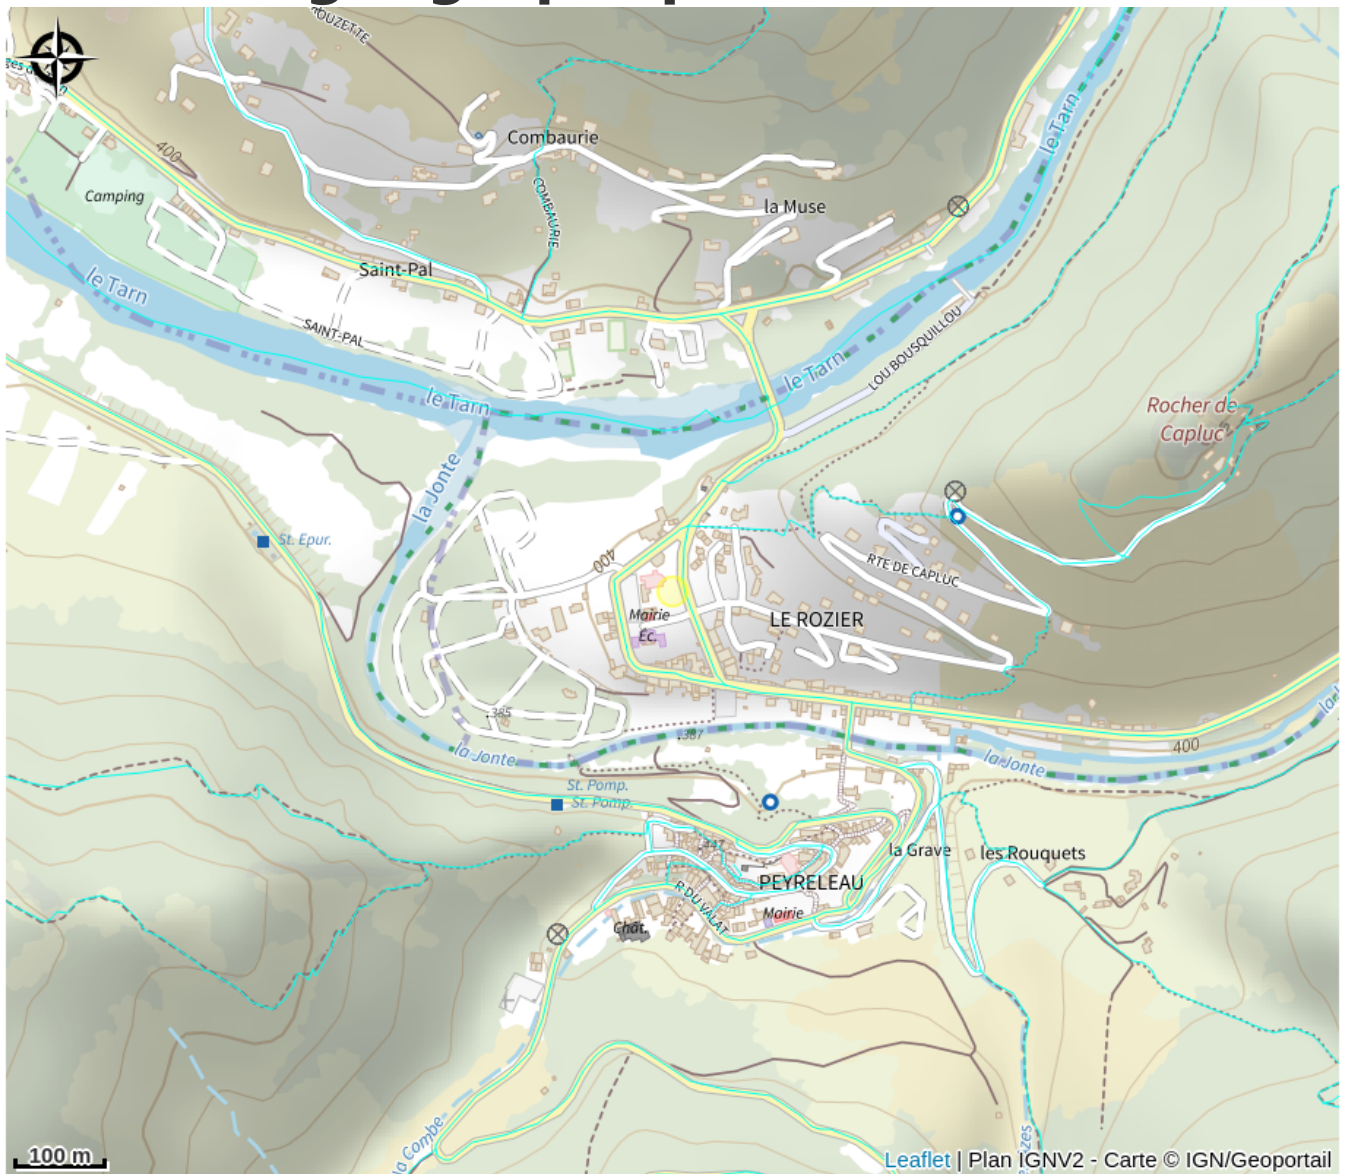

GUIDE DE PECHE JEAN BAPTISTE RADURIER

Crédit photo : ASCLAR048V5054X8 - DSC08887 (3)

Infos pratiques

Categorie : À faire

Description

Moniteur Guide de Pêche dans les Gorges du Tarn, de la Jonte et de la Dourbie. Je vous propose de vous guider sur une demi-journée, journée ou plusieurs jours pour vous initier ou vous permettre de progresser dans une ou plusieurs techniques de pêche, dans le cadre exceptionnel que nous offre les Gorges du Tarn, de la Jonte et de la Dourbie.

Situation géographique

Toutes les infos pratiques

Informations pratiques

Modes de paiement:

Chèques bancaires et postaux, Espèces, Virement

Fiche mise à jour le 02/01/2023

Contact

chemin de brouillet