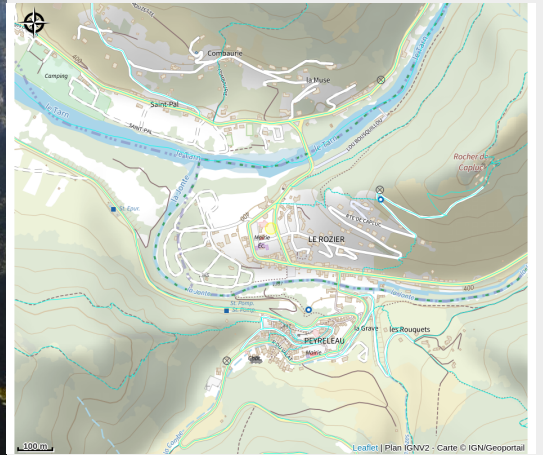

GUIDE DE PECHE JEAN BAPTISTE RADURIER

Crédit photo : ASCLAR048V5054X8 - DSC08887 (3)

Infos pratiques

Categorie : À faire

Description

Moniteur Guide de Pêche dans les Gorges du Tarn, de la Jonte et de la Dourbie. Je vous propose de vous guider sur une demi-journée, journée ou plusieurs jours pour vous initier ou vous permettre de progresser dans une ou plusieurs techniques de pêche, dans le cadre exceptionnel que nous offre les Gorges du Tarn, de la Jonte et de la Dourbie.