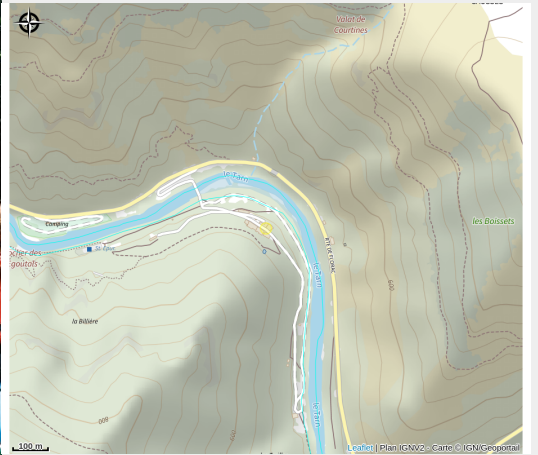

CENTRE D'ACTIVITES DE PLEINE NATURE : TIR A L'ARC

Crédit photo : ASCLAR048F5000QN_01 (CAPN SPT)

Infos pratiques

Categorie : À faire

Description

Activités encadrées par des moniteurs Brevetés d'État en journée ou 1/2 journée. Matériel technique et de sécurité fourni. Transport fourni (si besoin). Possibilité de stages multi-activités.