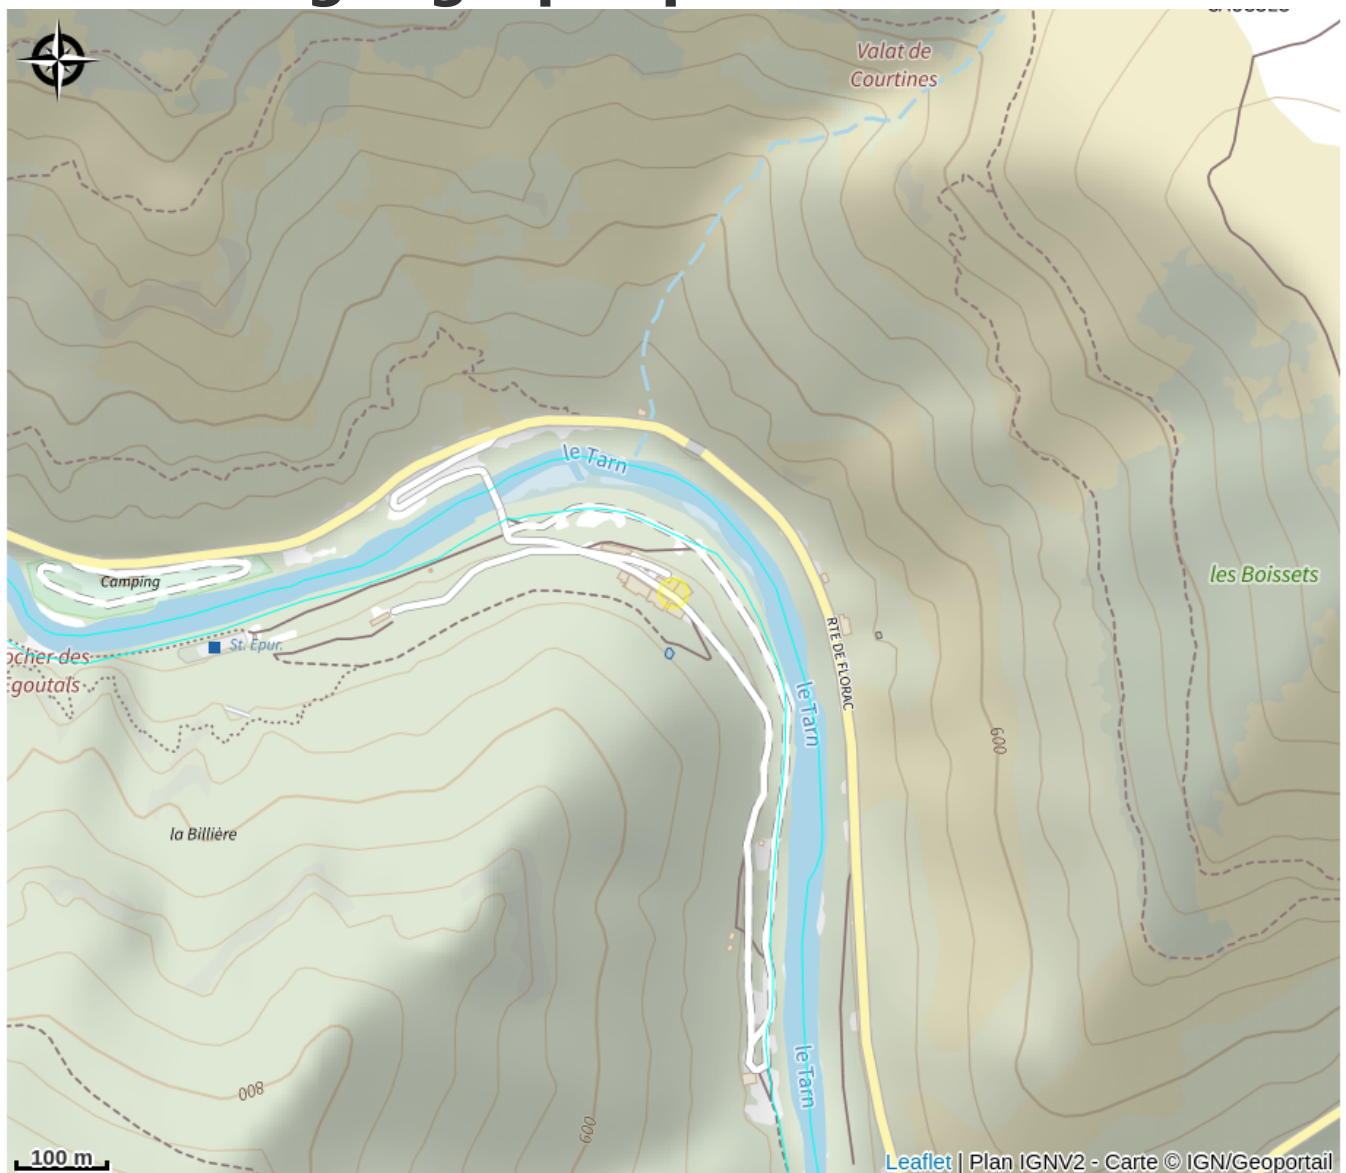

CENTRE D'ACTIVITES DE PLEINE NATURE : TIR A L'ARC

Crédit photo : ASCLAR048F5000QN_01 (CAPN SPT)

Infos pratiques

Categorie : À faire

Description

Activités encadrées par des moniteurs Brevetés d'État en journée ou 1/2 journée. Matériel technique et de sécurité fourni. Transport fourni (si besoin). Possibilité de stages multi-activités.

Situation géographique

Toutes les infos pratiques

Informations pratiques

Modes de paiement:

Chèques bancaires et postaux, Espèces, Virement, Chèque Vacances

Fiche mise à jour le 04/06/2024

Contact

Route de Florac