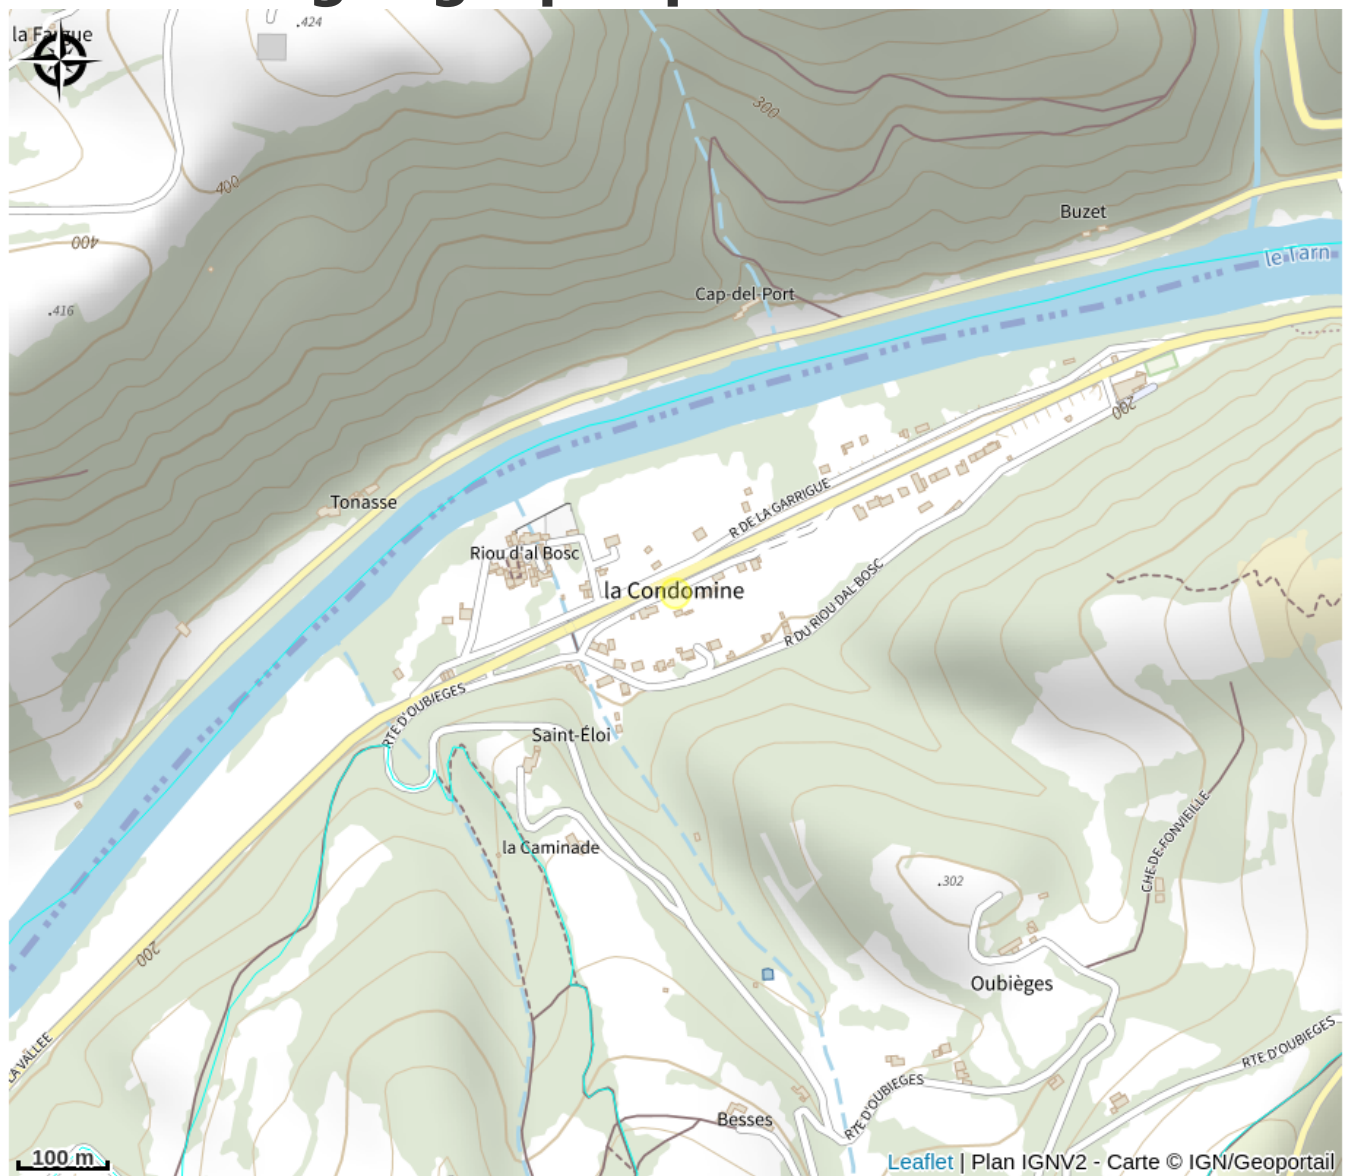

Aire de pique-nique de la Condomine

Crédit photo : (maps)

*Derrière l'église au bord du Tarn ou
devant la salle polyvalente.*

Infos pratiques

Categorie : À faire

Situation géographique

Toutes les infos pratiques

Informations pratiques

Tarifs:

Accès libre.

Fiche mise à jour par Office de tourisme Vallée du Tarn & Monts de l'Albigeois le 18/12/2023

Contact

La Condomine
81430 AMBIALET
Tél. 05 63 55 32 10