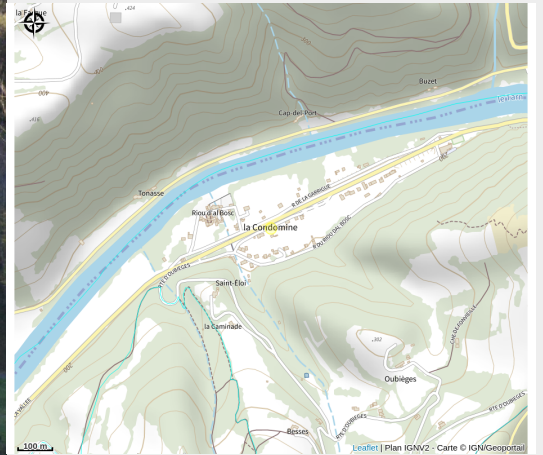

Aire de pique-nique de la Condomine

Crédit photo : (maps)

*Derrière l'église au bord du Tarn ou
devant la salle polyvalente.*

Infos pratiques

Categorie : À faire

Situation géographique

Toutes les infos pratiques

Informations pratiques

Tarifs:

Accès libre.

Fiche mise à jour par Office de tourisme Vallée du Tarn & Monts de l'Albigeois le 18/12/2023

Contact

La Condomine
81430 AMBIALET
Tél. 05 63 55 32 10