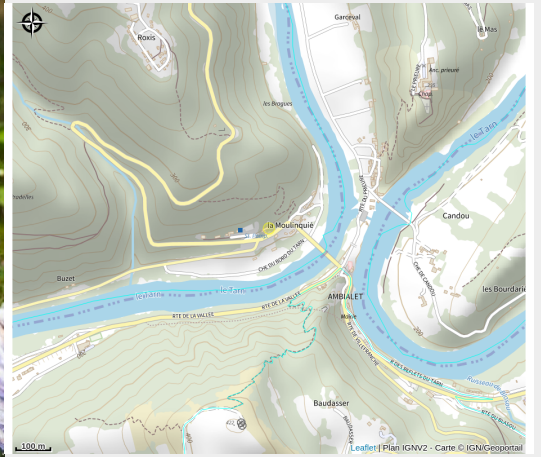

Aire de pique-nique de la Ville Basse

Crédit photo : Aire de pique nique (Pixabay)

*Sur la route du Prieuré, sur la place du village.
Table de pique nique accessible aux personnes handicapées.*

Infos pratiques

Categorie : À faire

Situation géographique

Toutes les infos pratiques

Informations pratiques

Tarifs:

Accès libre.

Fiche mise à jour par Office de tourisme Vallée du Tarn & Monts de l'Albigeois le 17/02/2023