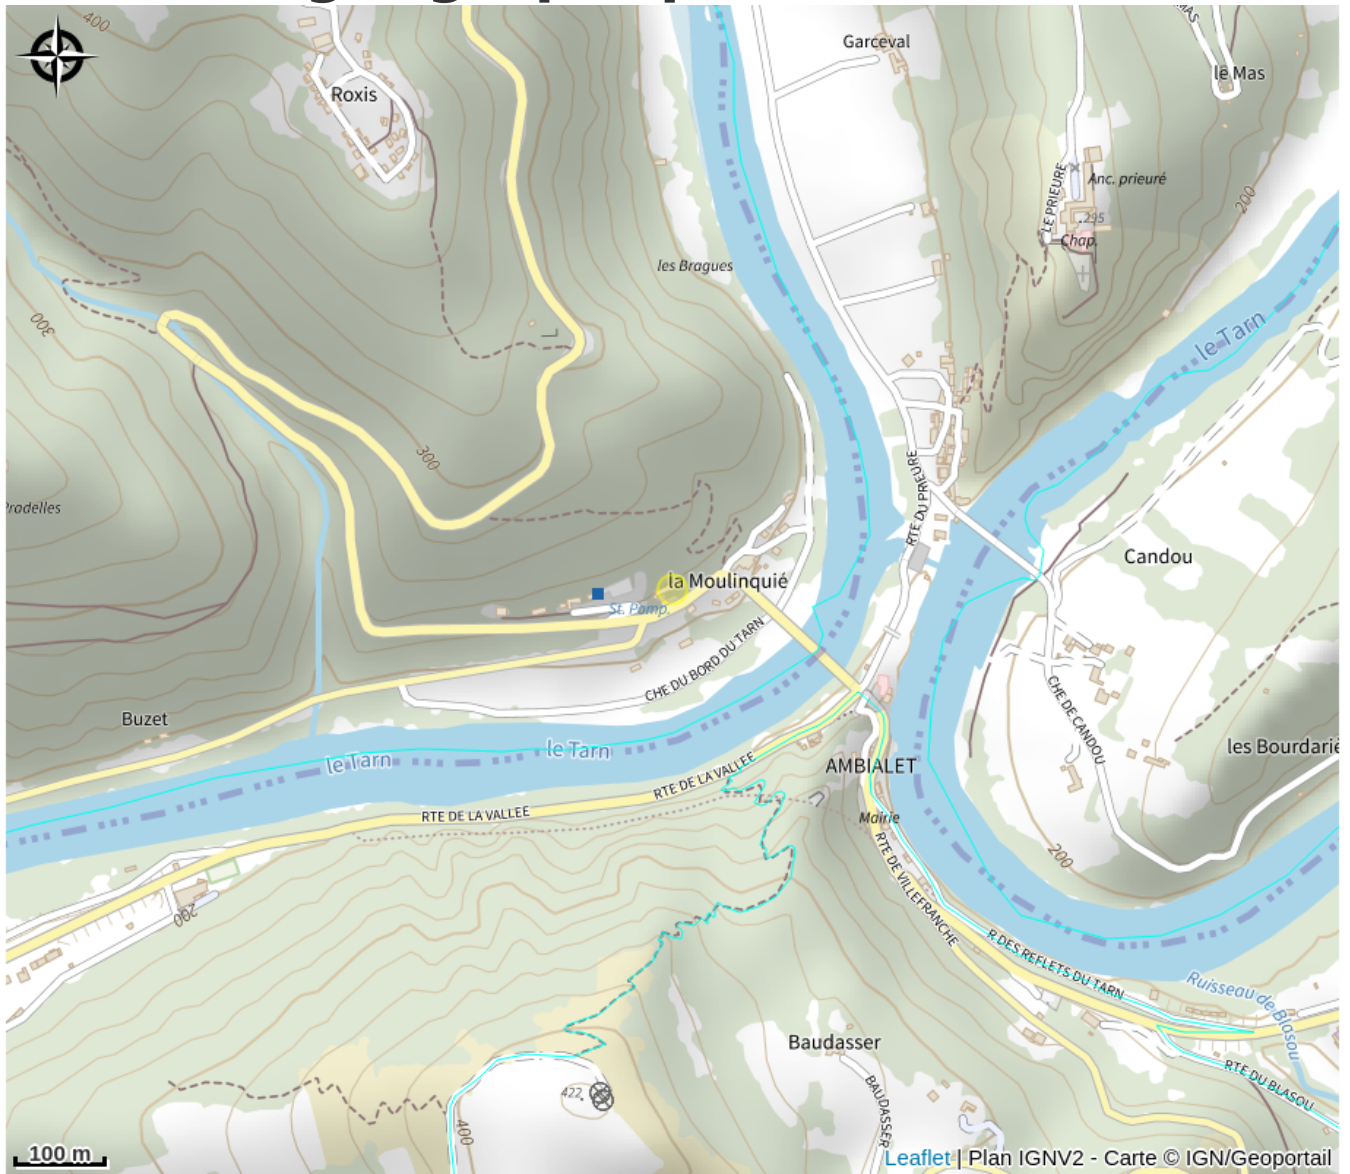

Aire de pique-nique de la Ville Basse

Crédit photo : Aire de pique nique (Pixabay)

*Sur la route du Prieuré, sur la place du village.
Table de pique nique accessible aux personnes handicapées.*

Infos pratiques

Categorie : À faire

Situation géographique

Toutes les infos pratiques

Informations pratiques

Tarifs:

Accès libre.

Fiche mise à jour par Office de tourisme Vallée du Tarn & Monts de l'Albigeois le 17/02/2023