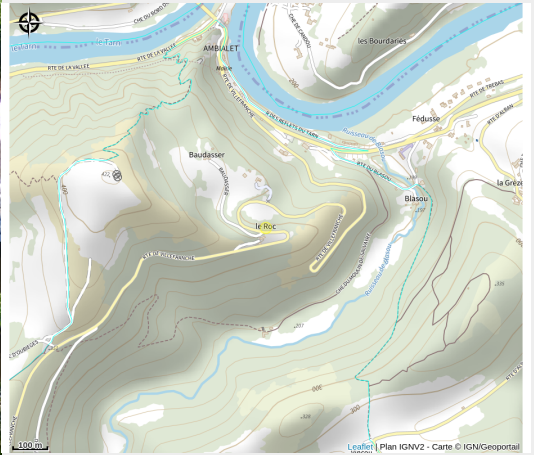

Aire de pique-nique du Roc

Crédit photo : Point de vue - Aire de pique-nique du Roc (OTVTMA)

*Sur la route du Prieuré, sur la place du village.
Table accessible handicapé.*

Infos pratiques

Categorie : À faire

Situation géographique

Toutes les infos pratiques

Informations pratiques

Tarifs:

Accès libre.

Fiche mise à jour par Office de tourisme Vallée du Tarn & Monts de l'Albigeois le 17/02/2023

Contact

Le Roc
81430 AMBIALET
Tél. 05 63 55 32 10