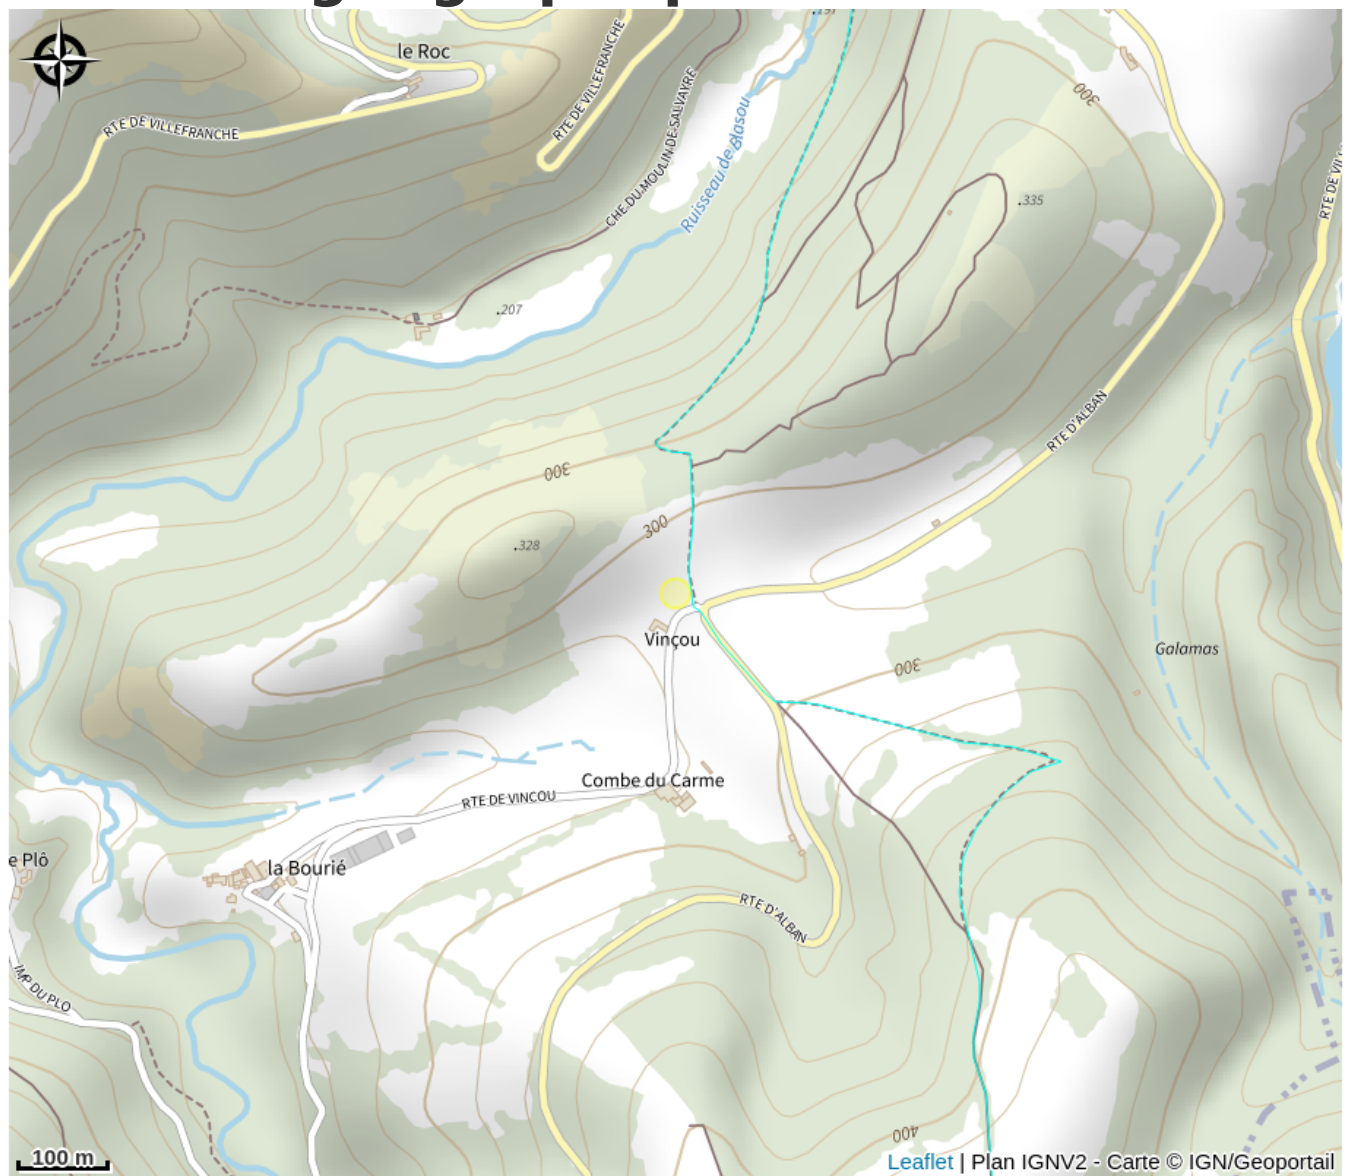

Boulodrome

Crédit photo : Terrain de pétanque (CCMAV)

Terrain de pétanque disponible toute l'année sur la Presqu'île d'Ambialet et à la condomine, près du terrain de tennis

Infos pratiques

Categorie : À faire

Situation géographique

Toutes les infos pratiques

Informations pratiques

Ouverture:

Toute l'année.

Tarifs:

Accès libre.

Fiche mise à jour par Office de tourisme Vallée du Tarn & Monts de l'Albigeois le 17/02/2023