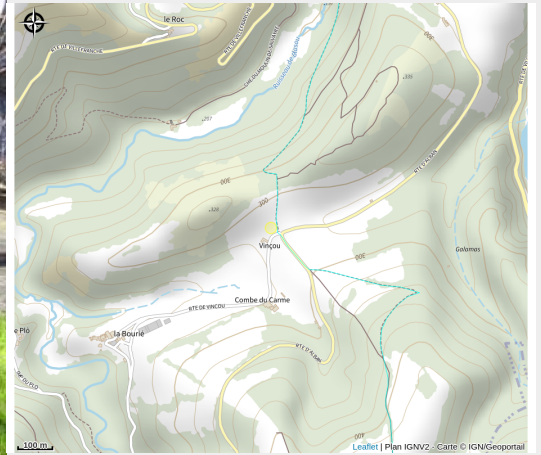

Boulodrome

Crédit photo : Terrain de pétanque (CCMAV)

Terrain de pétanque disponible toute l'année sur la Presqu'île d'Ambialet et à la condomine, près du terrain de tennis

Infos pratiques

Categorie : À faire

Situation géographique

Toutes les infos pratiques

Informations pratiques

Ouverture:

Toute l'année.

Tarifs:

Accès libre.

Fiche mise à jour par Office de tourisme Vallée du Tarn & Monts de l'Albigeois le 17/02/2023