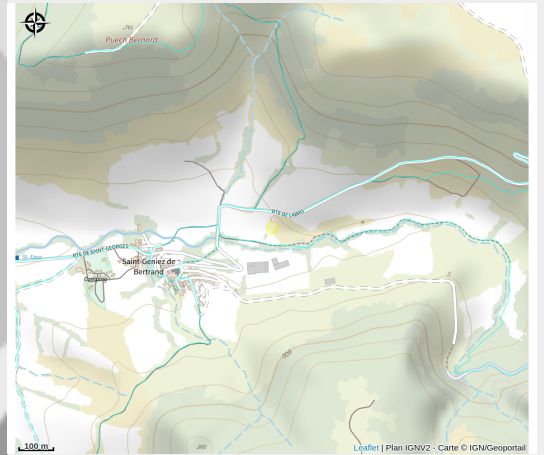

Gîte Mandaline

Des Gorges du Tarn au Causse du Larzac

Infos pratiques

Categorie : Où dormir ?

Situation géographique

Toutes les infos pratiques

Informations pratiques

Fiche mise à jour le 26/11/2024