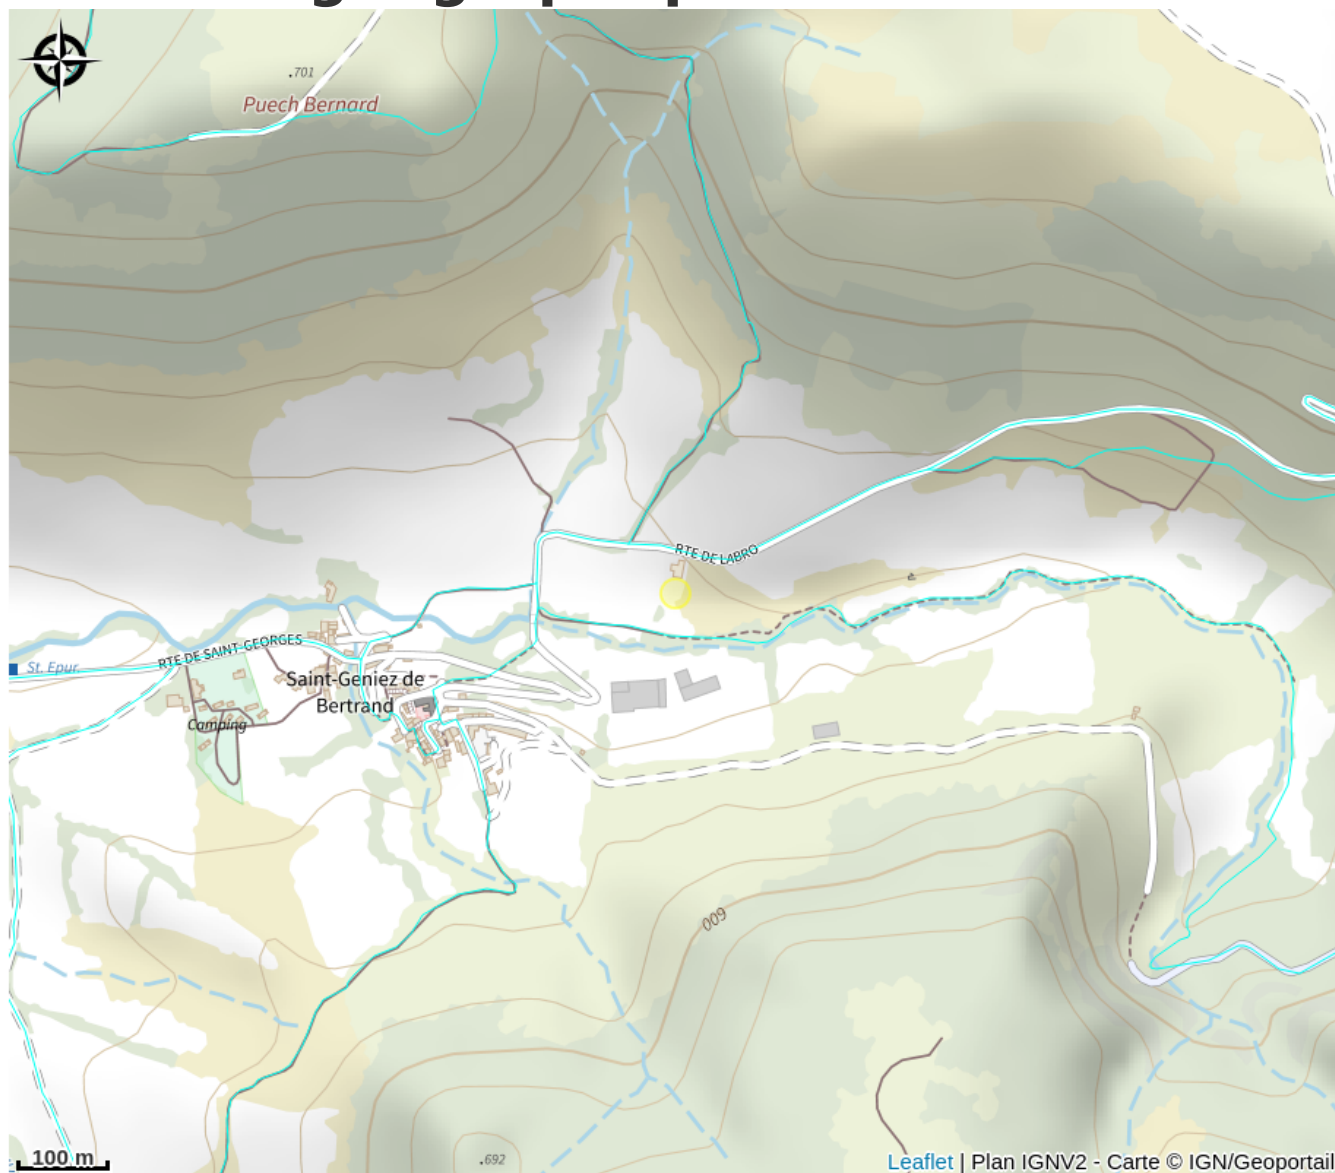

Gîte Mandaline

Des Gorges du Tarn au Causse du Larzac

Infos pratiques

Categorie : Où dormir ?

Situation géographique

Toutes les infos pratiques

Informations pratiques

Fiche mise à jour le 26/11/2024