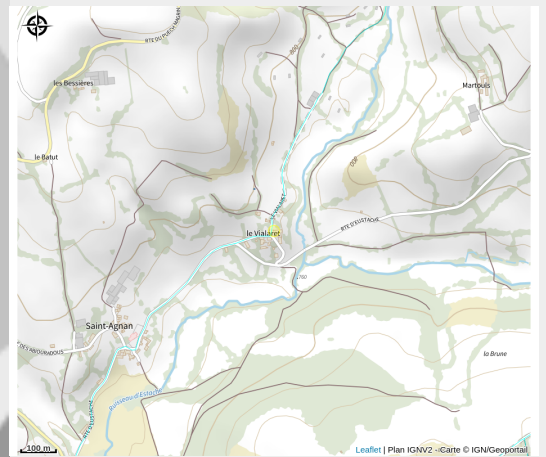

Aire de camping-car à la ferme du Vialaret

Des Raspes du Tarn aux Lacs du Lévézou

3 emplacements de camping-car à la ferme. Installation libre, n'hésitez pas à nous contacter.

Infos pratiques

Categorie : Où dormir ?