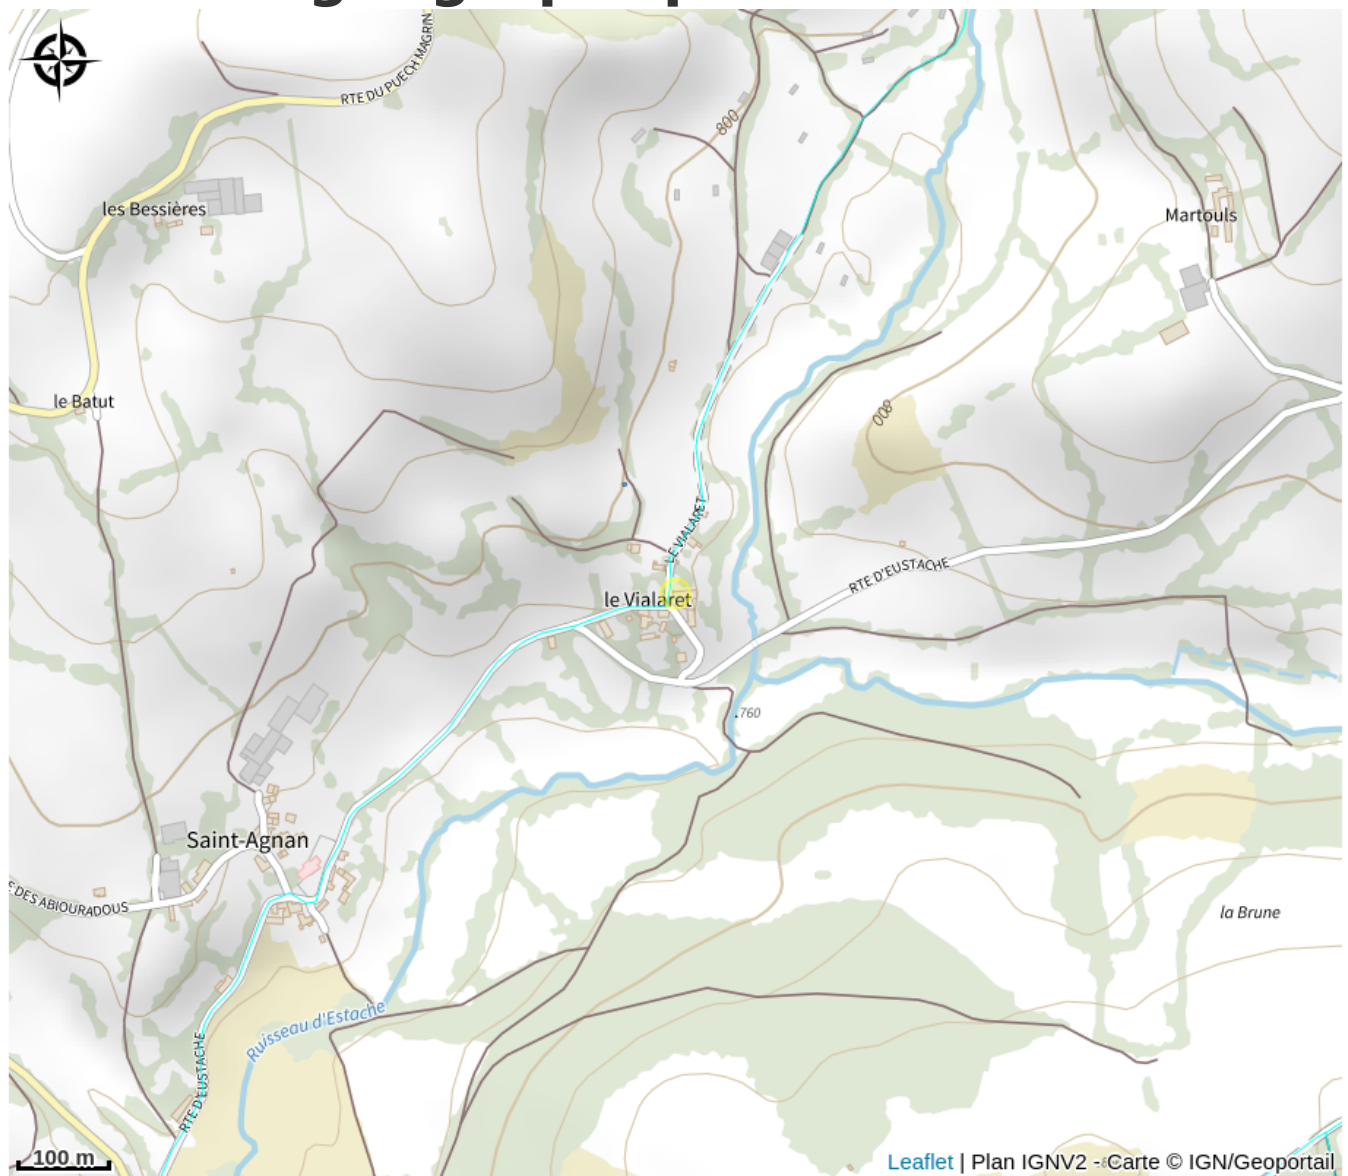

Situation géographique