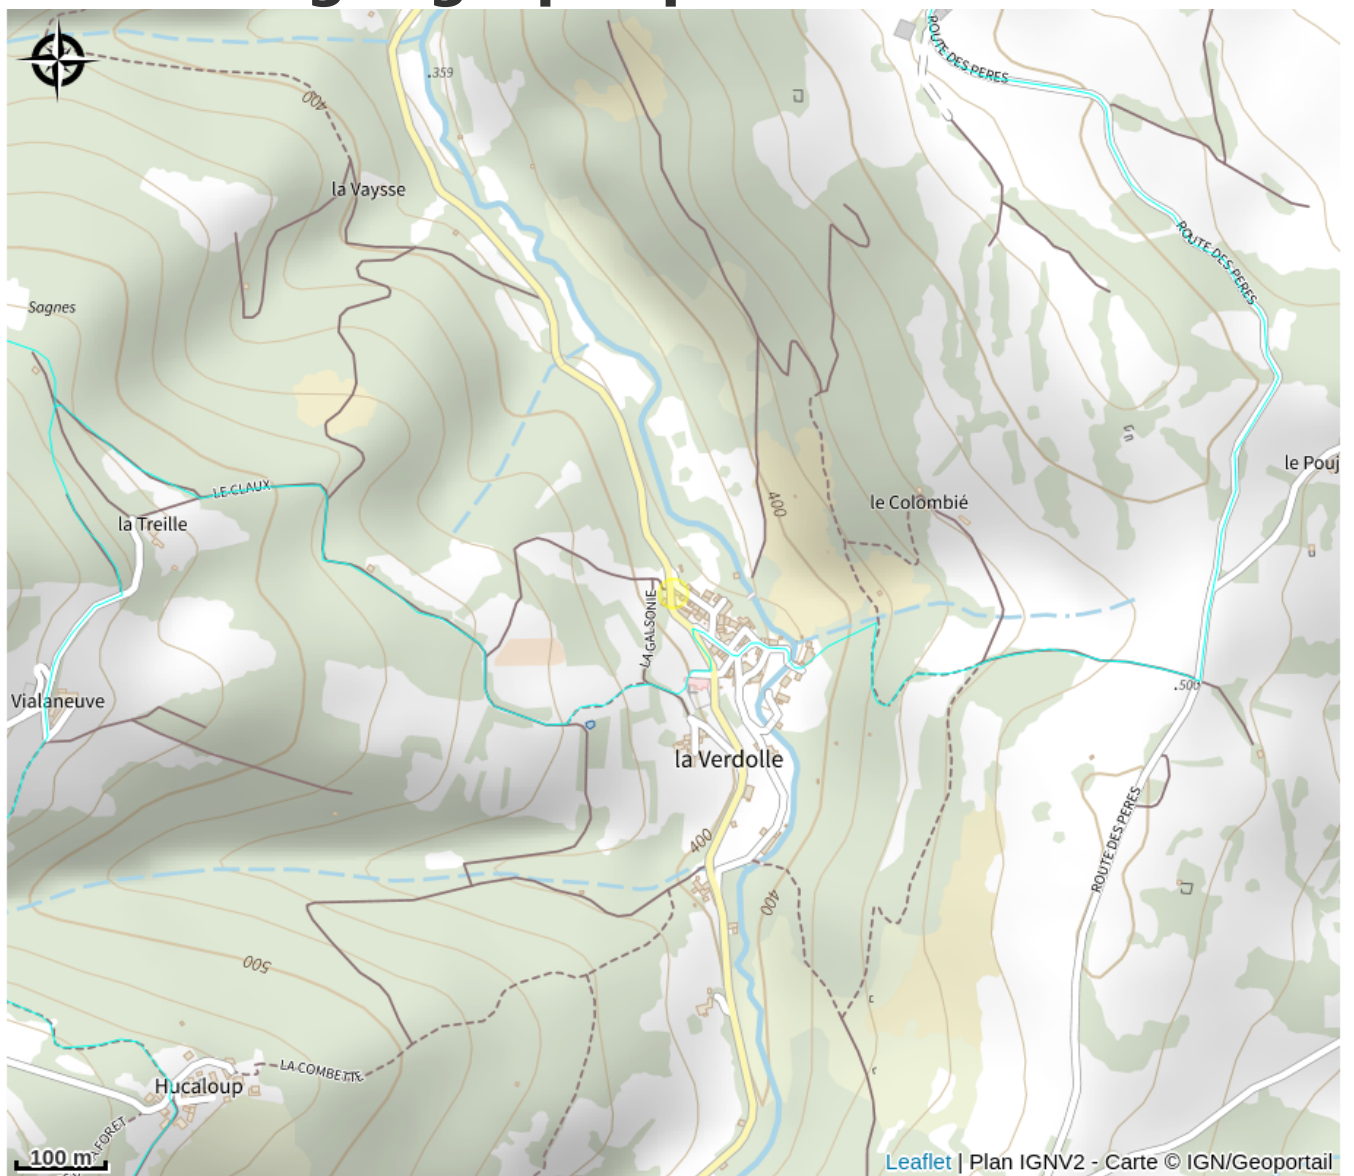

Situation géographique