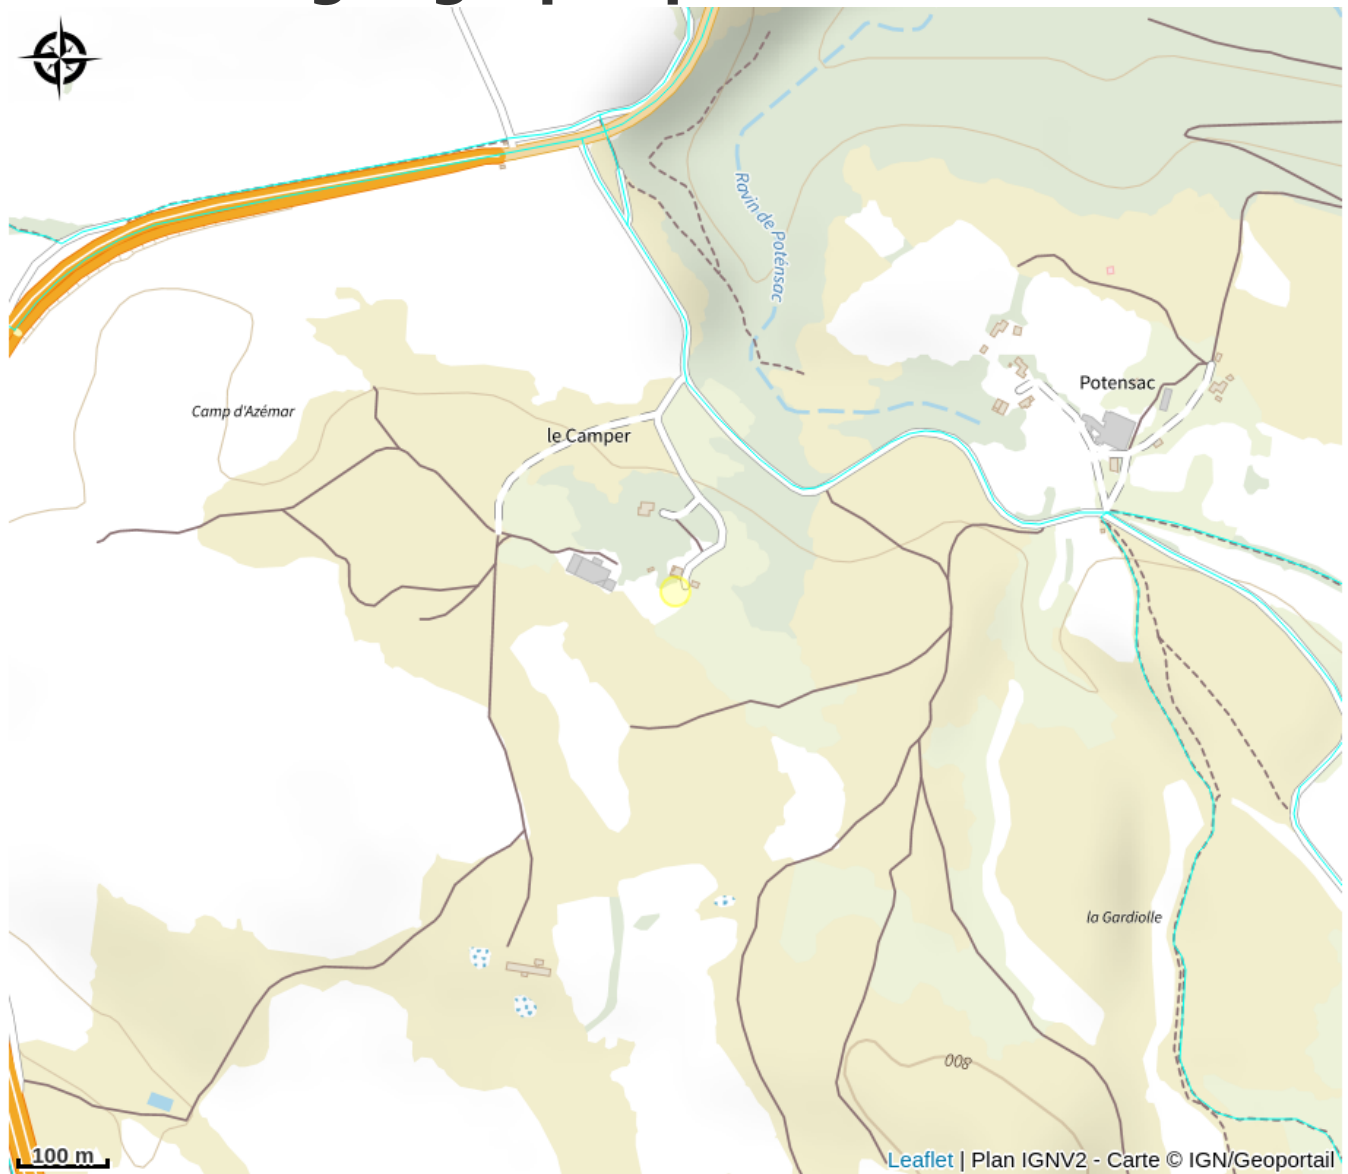

# LE JAS DU CAMPER (groupes) Infos non communiquées

Des Gorges du Tarn au Causse du Larzac

*Situé sur le plateau du Larzac, idéal pour la randonnée, le VTT, l'escalade et toutes activités touristiques.*

## Infos pratiques

Categorie : Où dormir ?

# Description

Gîte situé sur le plateau du Larzac à proximité de Millau et de l'A75. Ce gîte comprend: un espace de vie de 35m<sup>2</sup>, 2 chambres avec salle de bains et wc au rez-de-chaussée.

A l'étage: 2 grandes chambres de 5 à 6 couchages chacune, 1 salle de bain, 1 wc séparé.

# Situation géographique