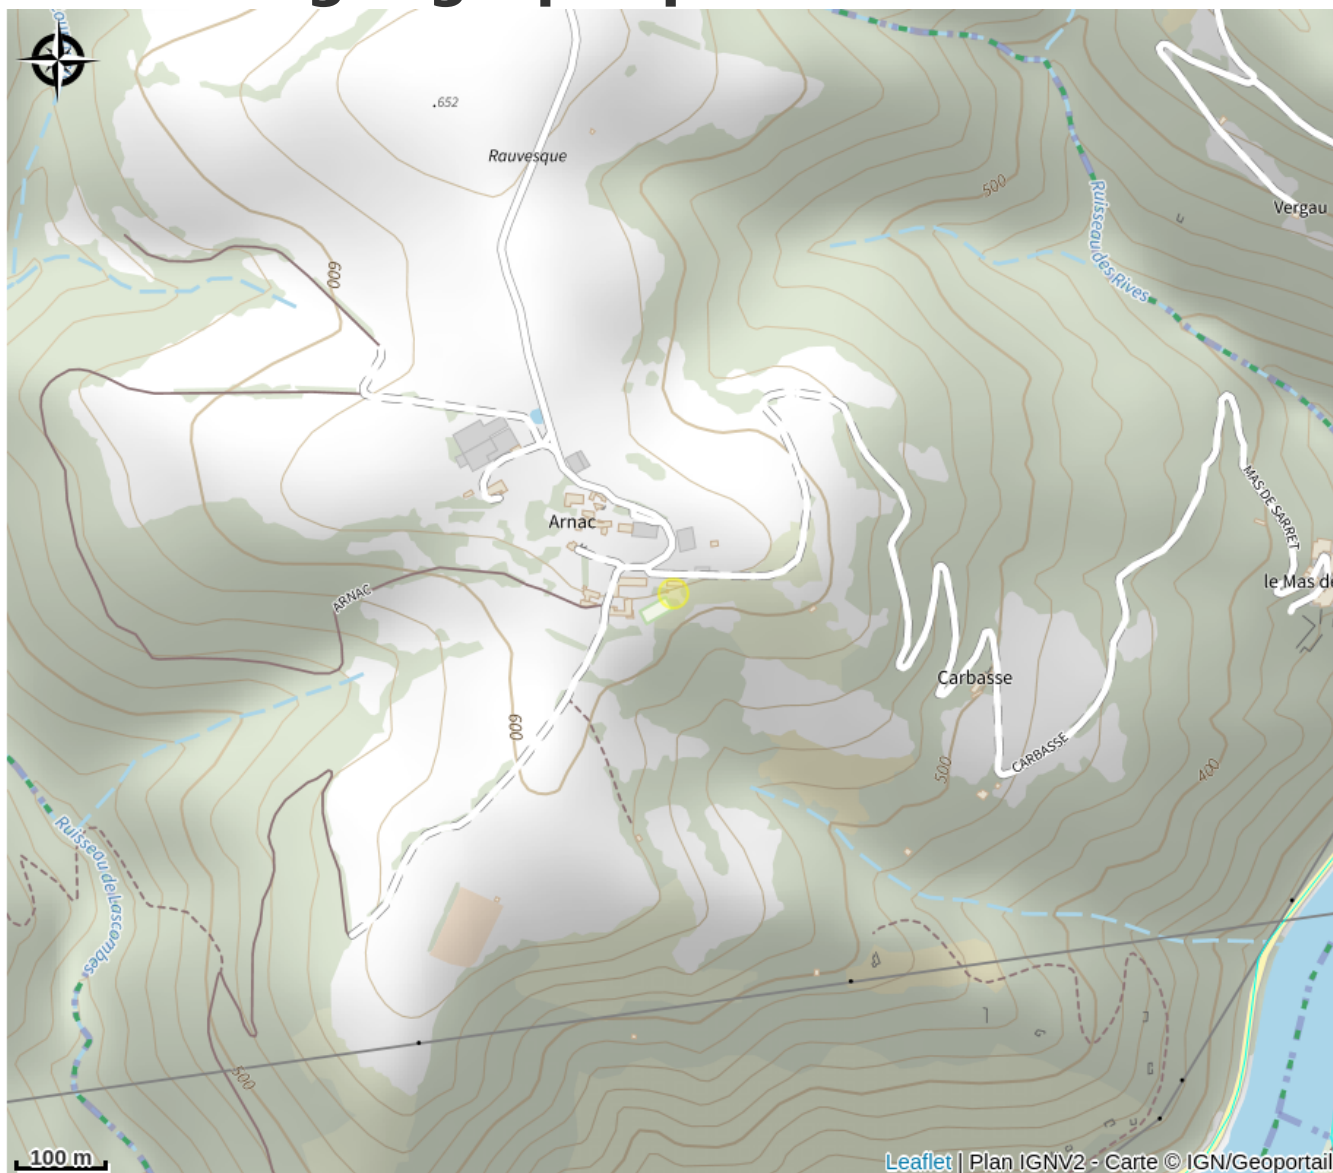

# L'orée du bois - M Hudry

Des Rasperes du Tarn aux Lacs du Lévézou

*Appartement neuf plein sud avec une vue panoramique pour les amoureux de la nature et du calme.*

## Infos pratiques

Categorie : Où dormir ?

# Description

Location à la semaine du samedi au samedi. L'appartement est situé à l'étage d'une maison indépendante occupée au rez-de-chaussée par les propriétaires. Il bénéficie d'une vue imprenable sur la vallée du Tarn et les monts de Lacaune. Toutes commodités à Villefranche-de-Panat à 6km.

# Situation géographique