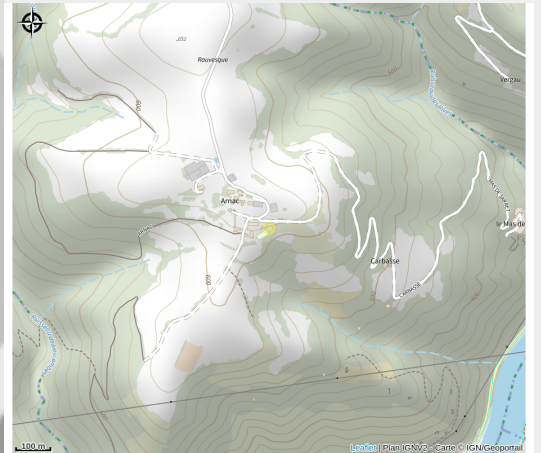

# L'orée du bois - M Hudry

Des Rasperes du Tarn aux Lacs du Lévézou

*Appartement neuf plein sud avec une vue panoramique pour les amoureux de la nature et du calme.*

## Infos pratiques

Categorie : Où dormir ?

# Description

Location à la semaine du samedi au samedi. L'appartement est situé à l'étage d'une maison indépendante occupée au rez-de-chaussée par les propriétaires. Il bénéficie d'une vue imprenable sur la vallée du Tarn et les monts de Lacaune. Toutes commodités à Villefranche-de-Panat à 6km.

# Situation géographique