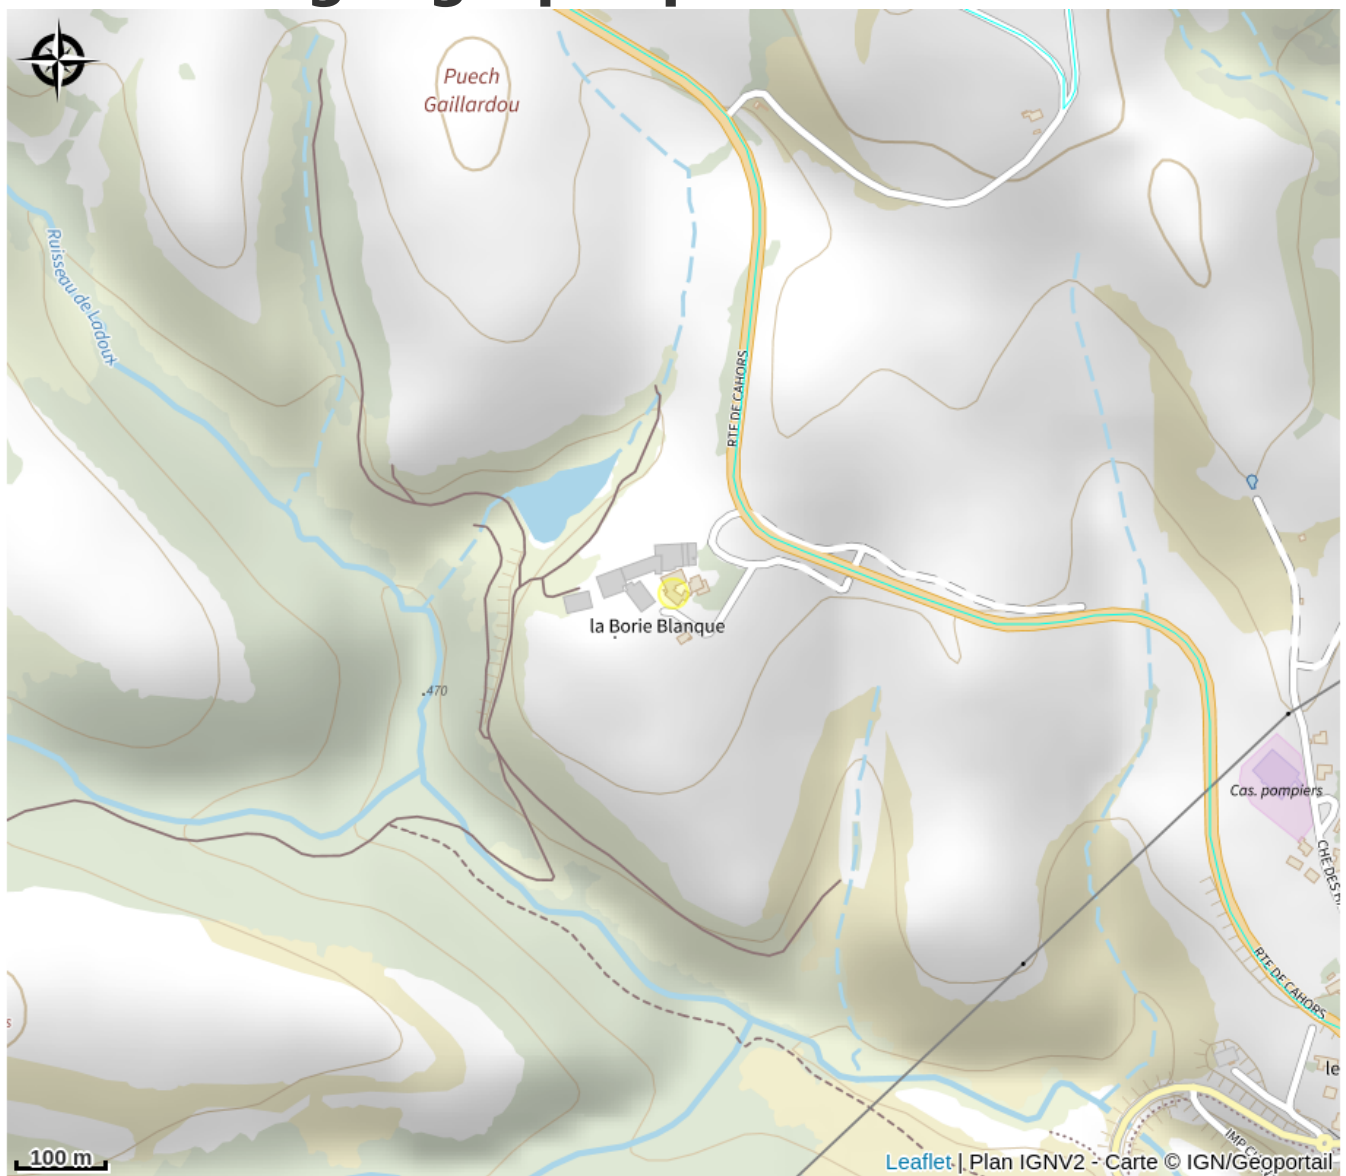

# Auberge de La Borie Blanche

Des Gorges du Tarn au Causse du Larzac

# Description

Auberge au cœur d'une ferme à seulement 10 minutes du centre de Millau. Grand parking sur place.

A 2 kms de la sortie d'autoroute

# Situation géographique