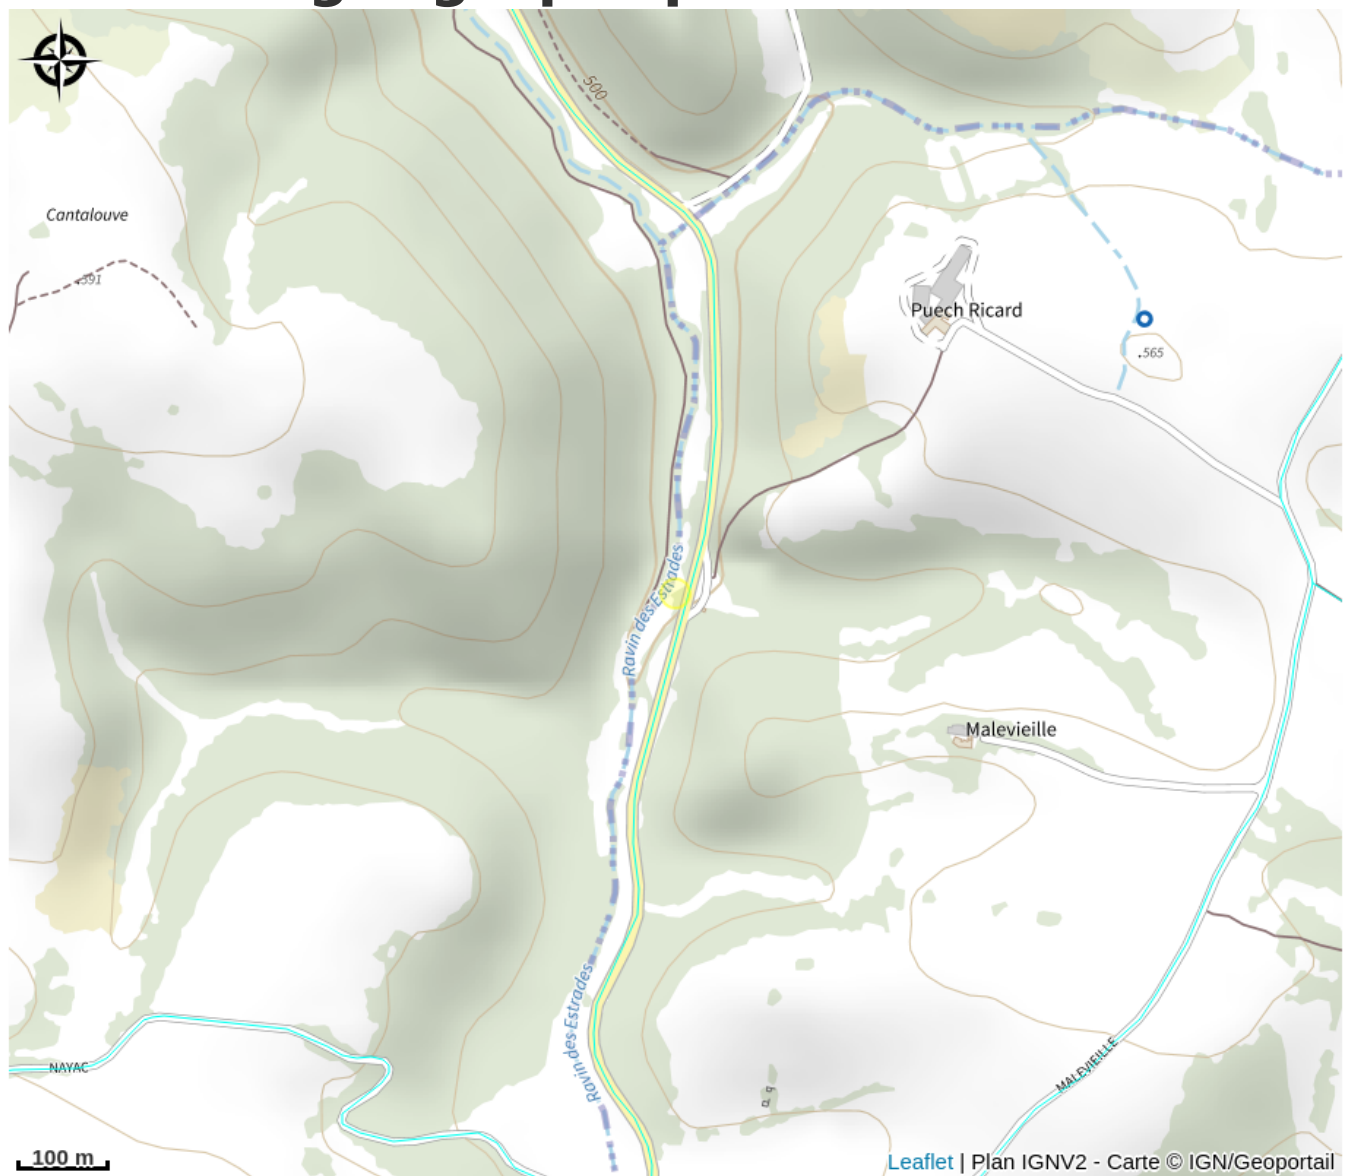

Ludi Golf Parc - Mini-Golf

Des falaises de Roquefort au Rougier

Véritable Mini-Golf 9 trous pour s'amuser seul, en groupe ou en famille.

Infos pratiques

Categorie : À faire

Description

Parcours de Mini Golf (9 Trous)

Situation géographique

Toutes les infos pratiques

Informations pratiques

Fiche mise à jour le 21/11/2024

Contact

Route de St-Rome-de-Tarn - D993 - KM
455
12490 SAINT-ROME-DE-CERNON
ludigolfparc@gmail.com
<https://www.ludigolfparc.fr/>