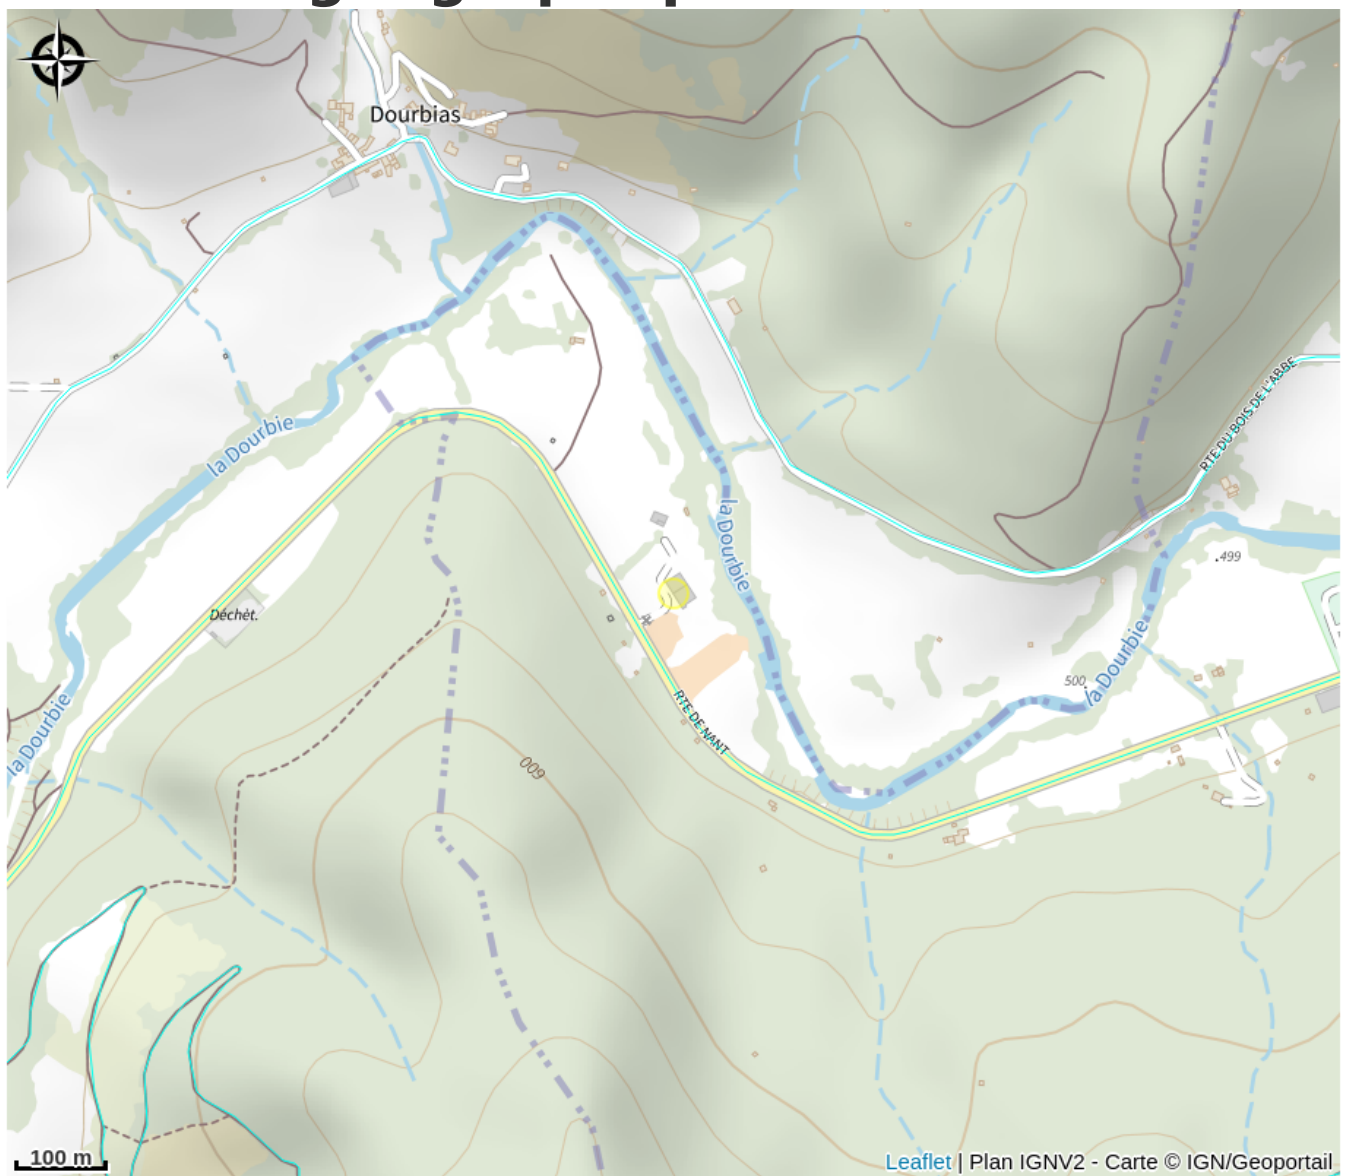

# Sandr'Art

Des Gorges du Tarn au Causse du Larzac

*Artiste autodidacte, Sandra Boussagol crée des tableaux avec du bois de peuplier issu des forêts aveyronnaises.*

# Description

Originnaire de Saint-Jean du Bruel, elle est venue s'y installer il y a quelques années.

En 2023, suite à une reconversion professionnelle, elle a redécouvert son goût pour les activités manuelles et a décidé de valoriser ce côté artistique qui contribue à son équilibre personnel.

# Situation géographique