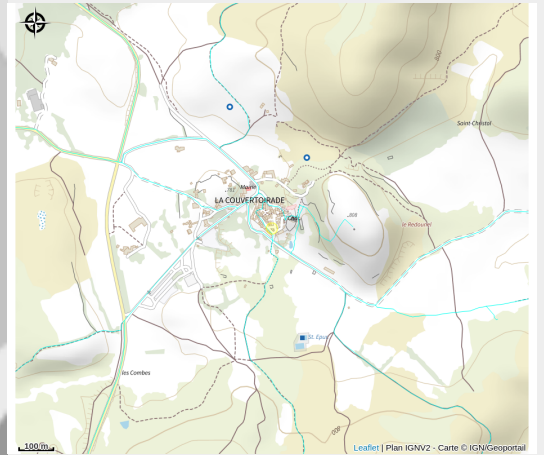

Coutellerie Ste-Eloi

Des Gorges du Tarn au Causse du Larzac

Artisan créateur de couteaux de poche. Nous apportons un soin particulier à chacun de nos couteaux, ce qui en fait une pièce unique ! Plusieurs essences de bois sont utilisées : genévrier, buis du Larzac...

Infos pratiques

Categorie : À faire

Description

La Coutellerie St-Eloi vous ouvre ses portes et vous propose ses modèles de couteaux pliants aux lignes épurées, mêlant design et savoir-faire.

Le **12 Saint-Eloi**, un couteau régional aveyronnais, pliant de caractère, né sur la Causse du Larzac en terre Occitane, un territoire riche de traditions et d'authenticité. Véritable symbole de l'artisanat local, le Saint-Eloi perpétue le savoir-faire ancestral de la coutellerie française...