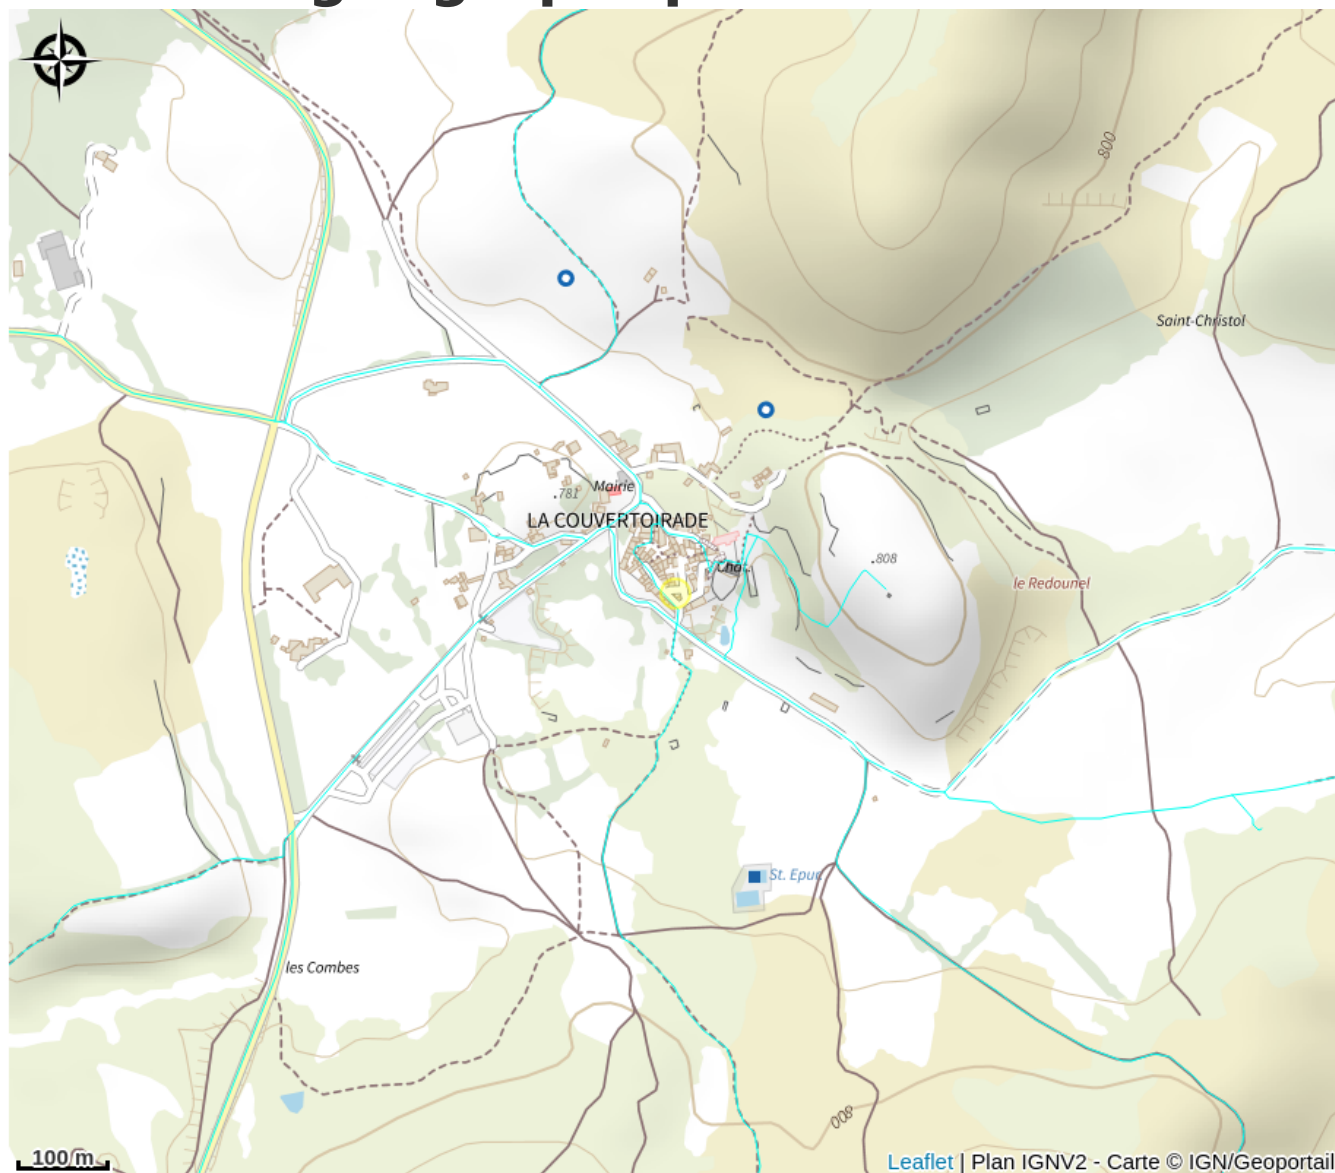

Situation géographique