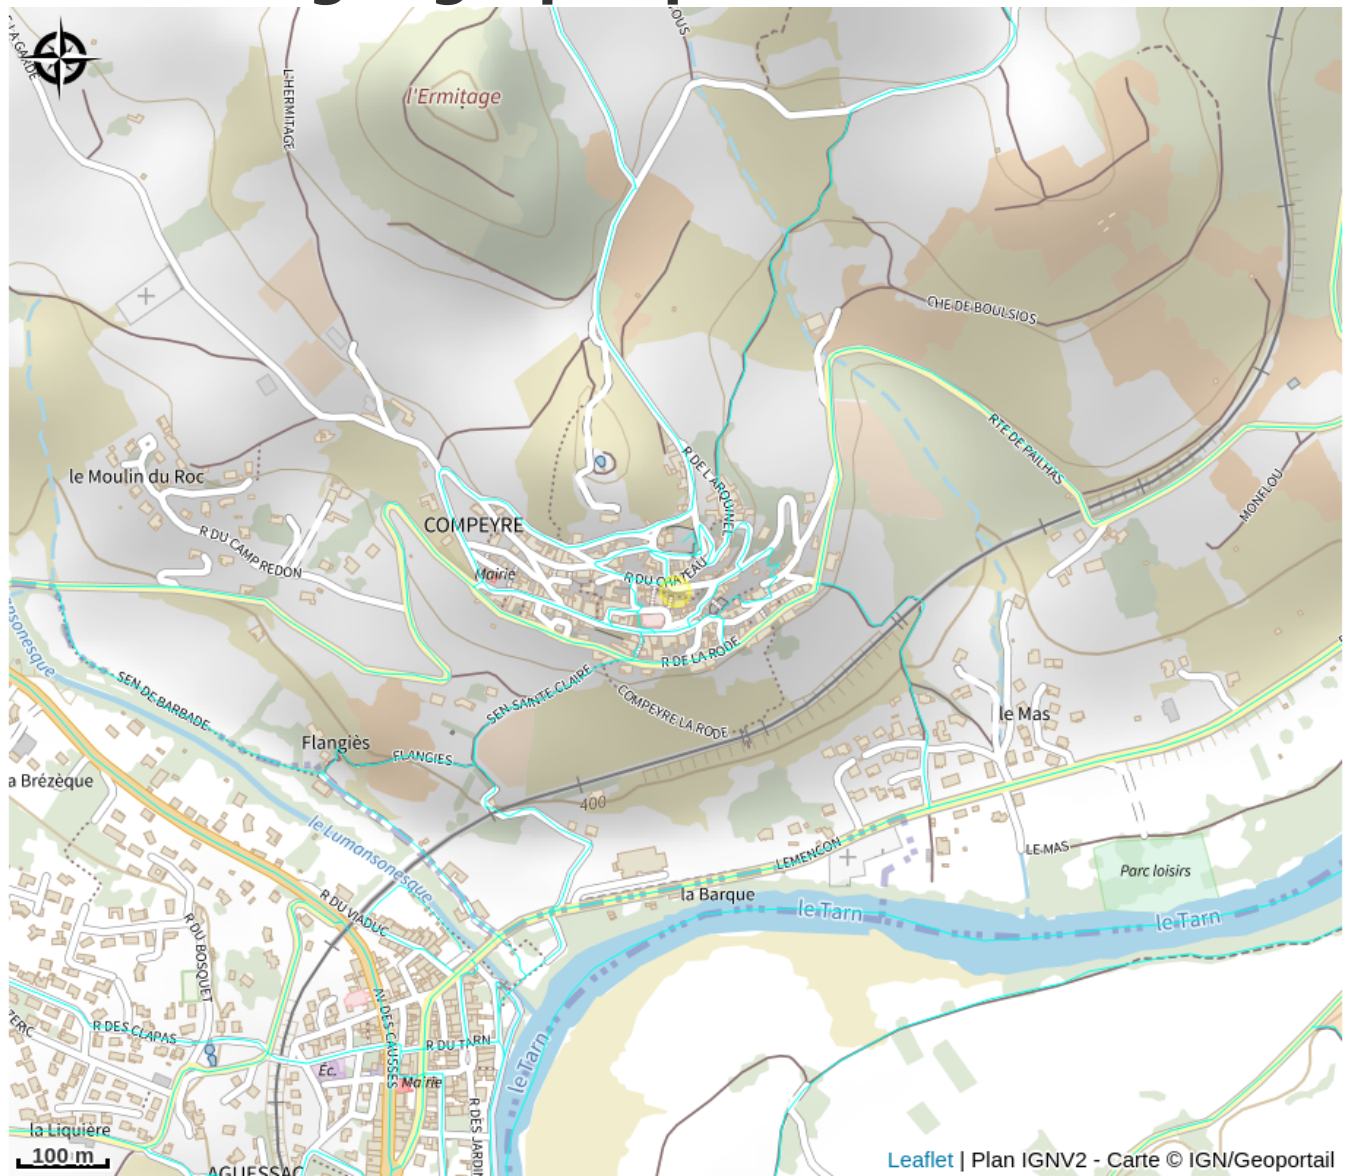

Camping GCU Pailhas

Des Gorges du Tarn au Causse du Larzac

Infos pratiques

Categorie : Où dormir ?

Situation géographique

Toutes les infos pratiques

Informations pratiques

Fiche mise à jour le 10/01/2024