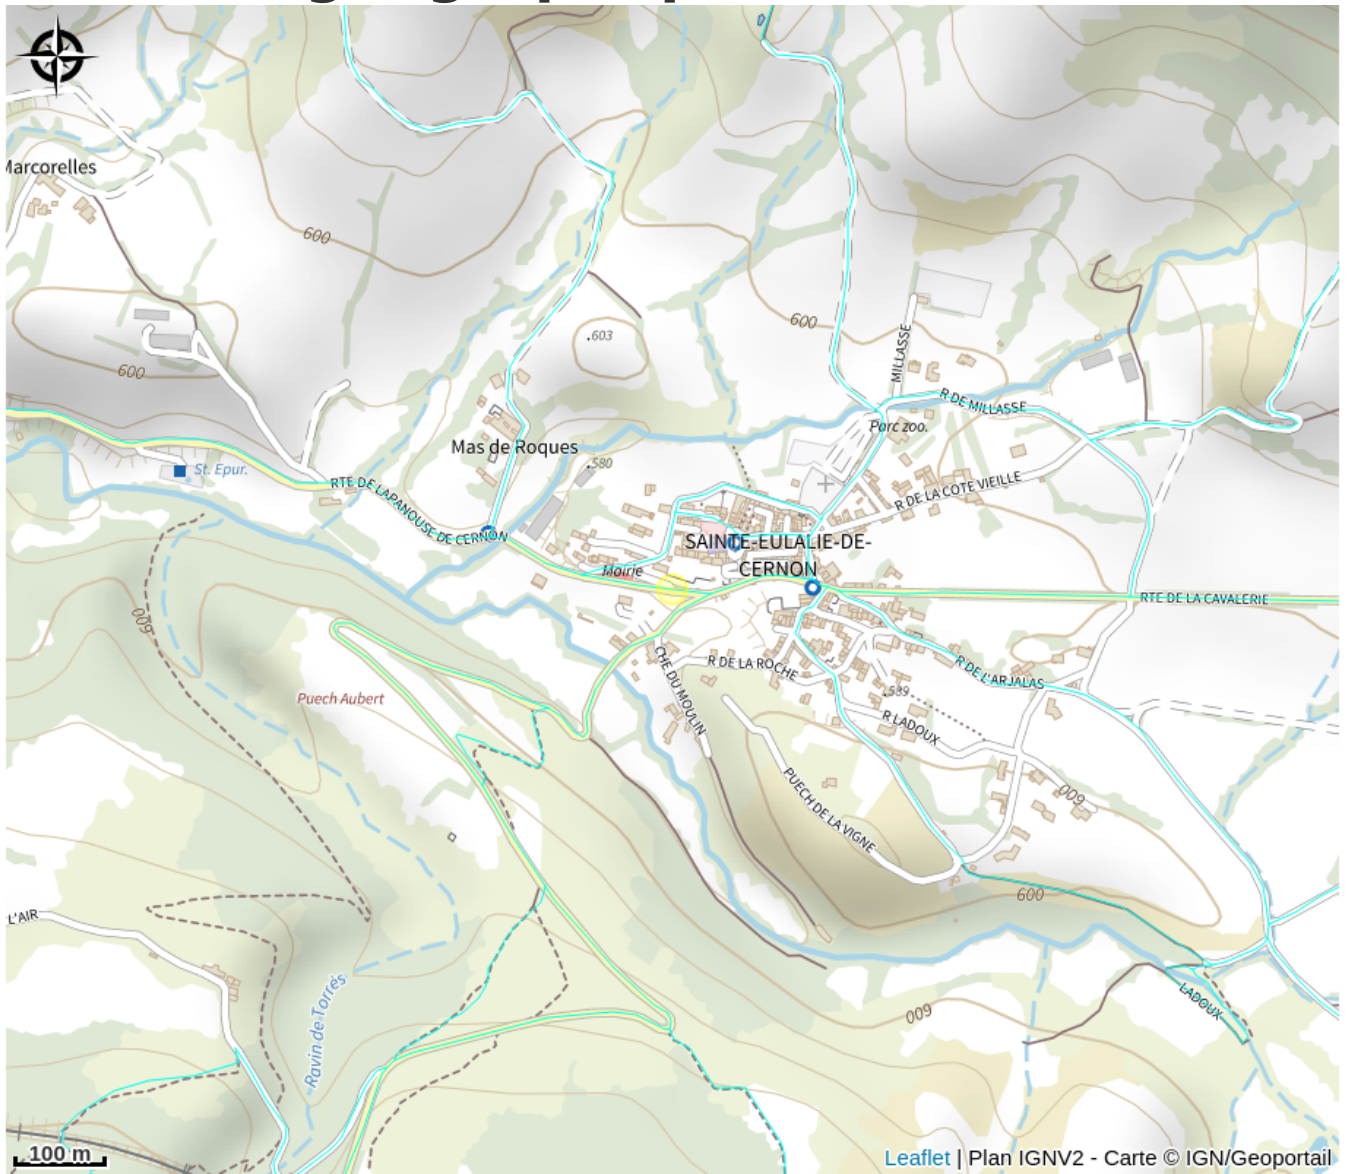

Situation géographique