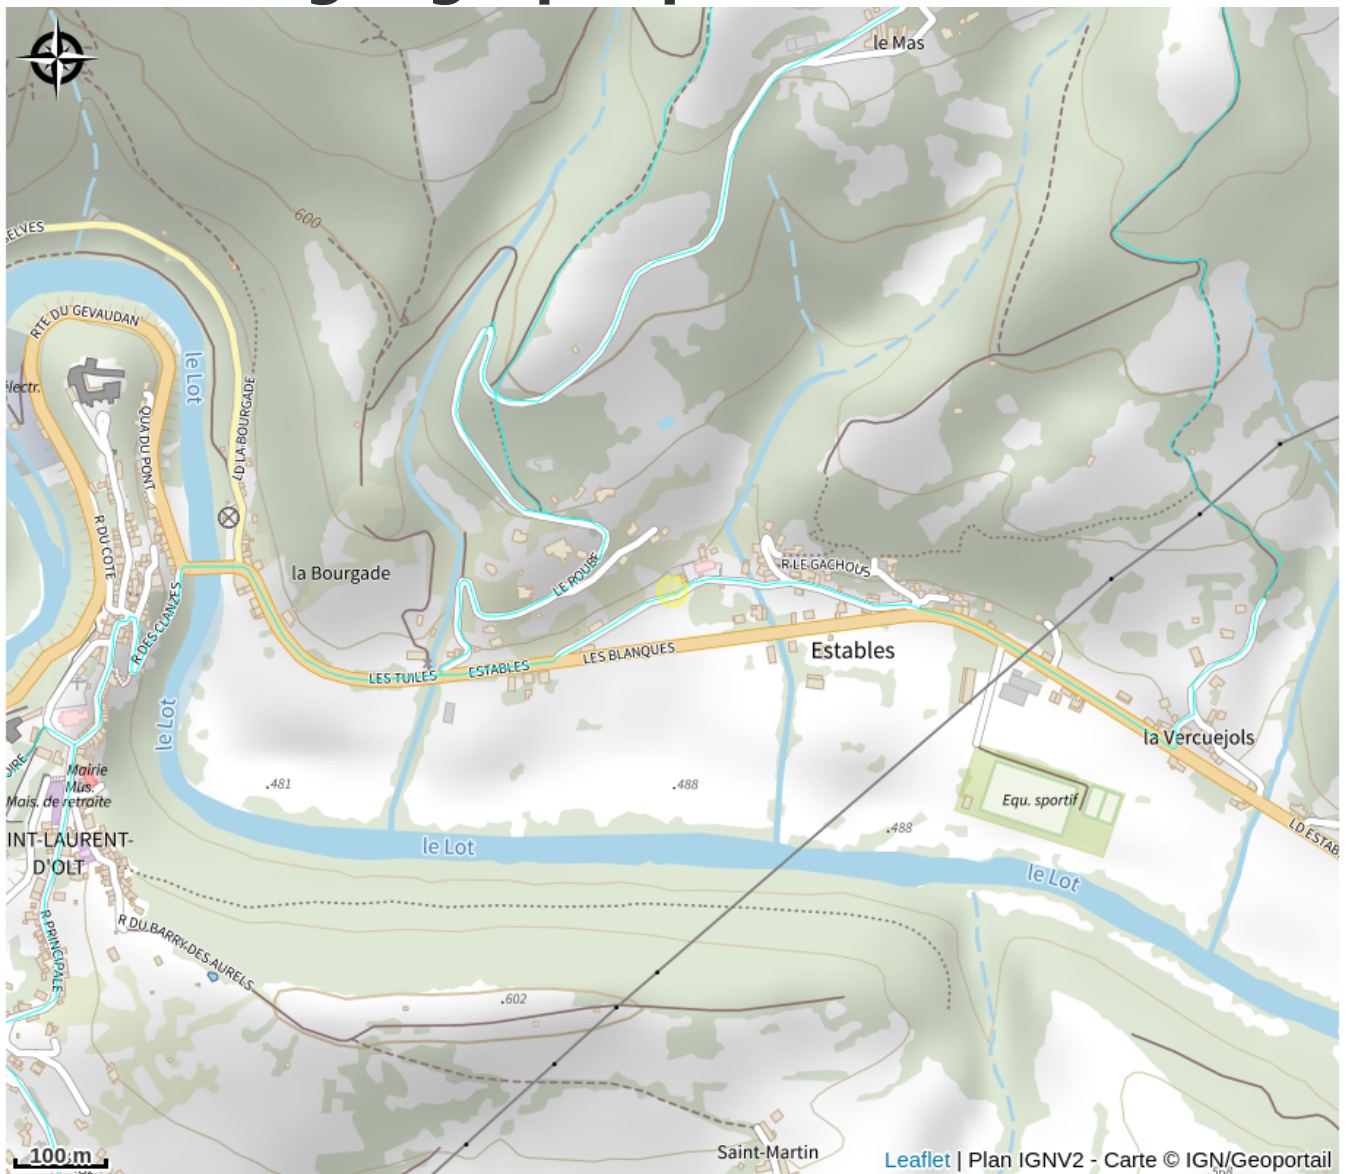

# Miellerie "Les Ruchers du Val d'Olt"

Des causses à l'Aubrac

*Les Ruchers du Val d'Olt sont établis à Estables, tout proche de St Laurent d'Olt, dans la Vallée du Lot, à 2 pas de la Lozère. Découvrez ses miels de crus, labellisés "Parc Naturel Régional des Grands Causses" et tous ses produits dérivés.*

# Situation géographique