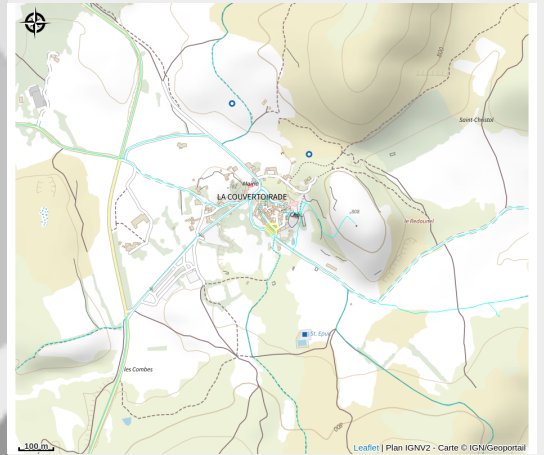

Coutellerie Ste-Eloi

Des Gorges du Tarn au Causse du Larzac

Artisan créateur de couteaux de poche. Nous apportons un soin particulier à chacun de nos couteaux, ce qui en fait une pièce unique ! Plusieurs essences de bois sont utilisées : genévrier, buis du Larzac...

Infos pratiques

Categorie : À faire

Description

La Coutellerie St-Eloi vous ouvre ses portes et vous propose ses modèles de couteaux pliants aux lignes épurées, mêlant design et savoir-faire.

Le **12 Saint-Eloi**, un couteau régional aveyronnais, pliant de caractère, né sur la Causse du Larzac en terre Occitane, un territoire riche de traditions et d'authenticité. Véritable symbole de l'artisanat local, le Saint-Eloi perpétue le savoir-faire ancestral de la coutellerie française...