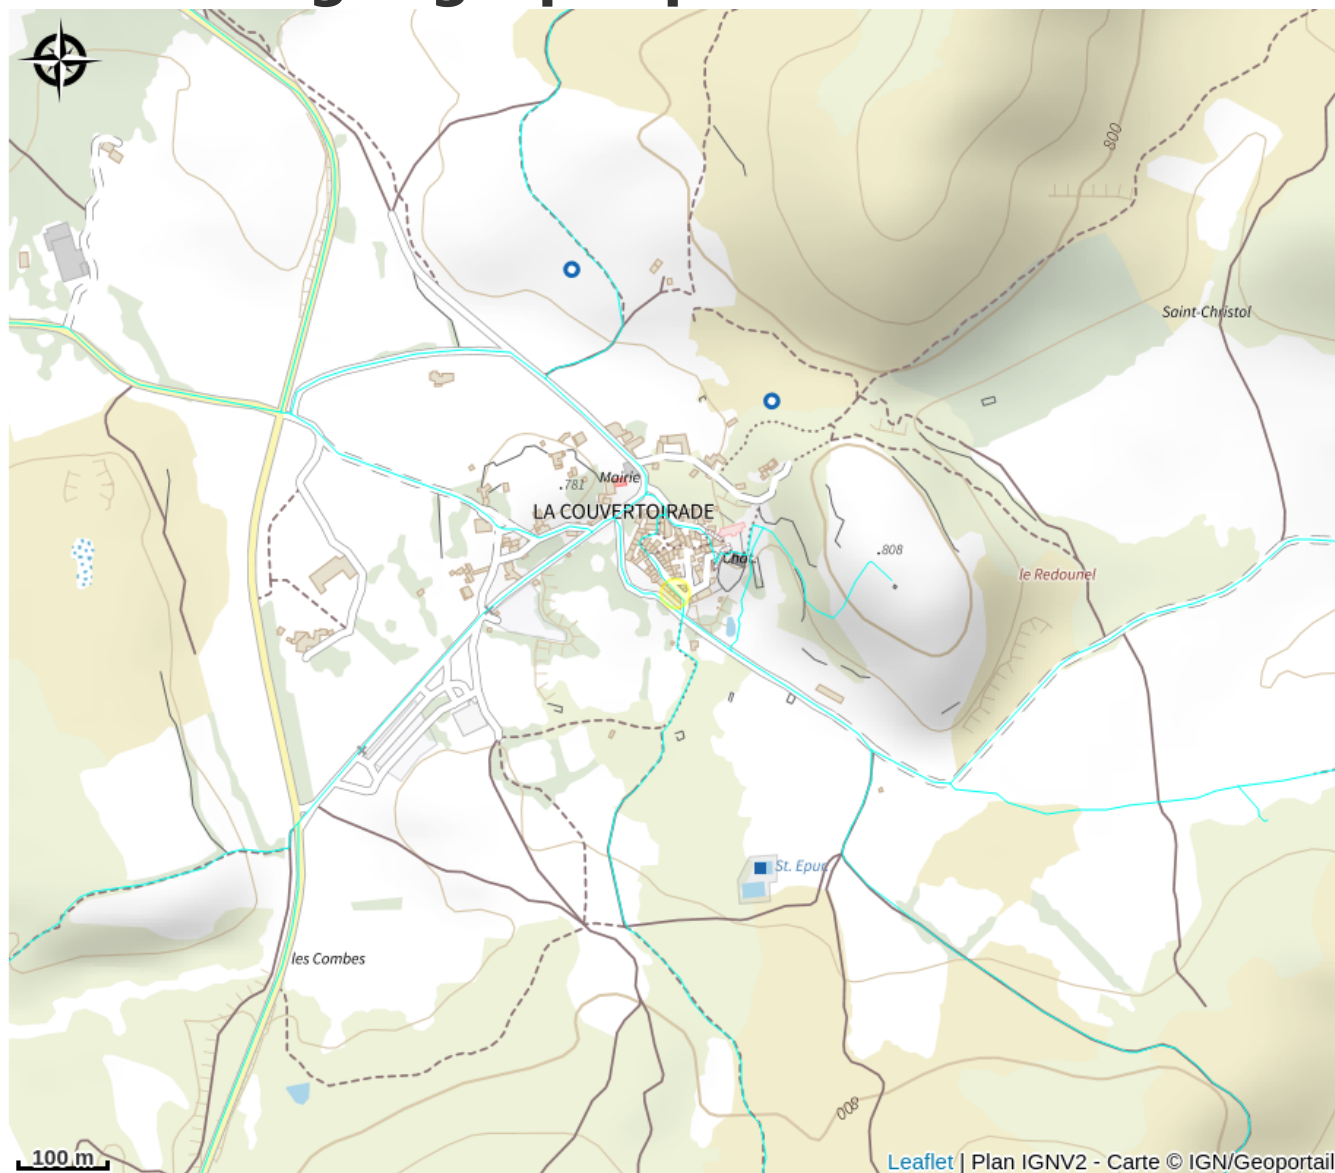

Situation géographique