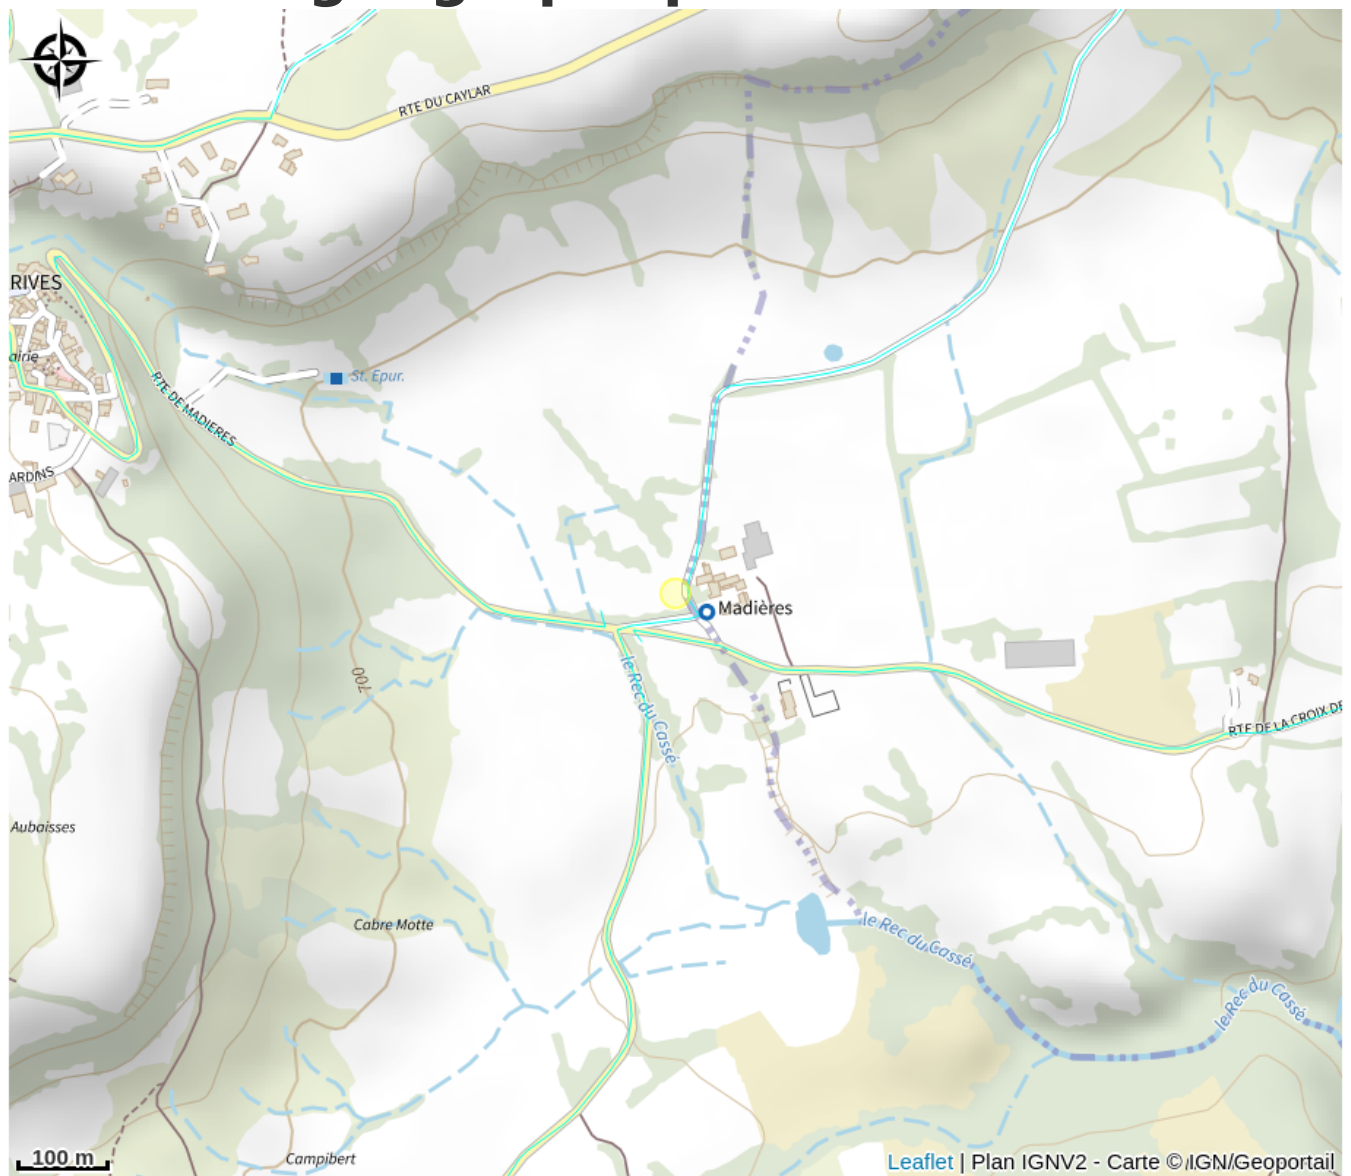

Situation géographique