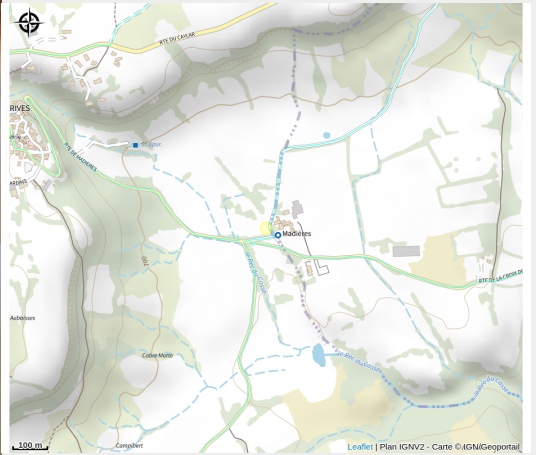

DOMAINE DE MADIÈRE LE HAUT

Crédit photo : HL0LAR0340005665_0 (2018 - tessereinc)

Infos pratiques

Categorie : Où dormir ?

Description

Maison F3, 80 m², RDC. À la campagne, à 2km du bord de la rivière, à 3km du centre-village du Caylar, à 10 kms de la Couvertoirade. Sur une exploitation agricole, terrain non clos, parking privé, terrasse. Barbecue, chauffage, congélateur, four à micro-ondes, lave vaisselle, lave linge privatif, télévision. Lit 160 cm, lit 90 cm chambre1, 3 lits 90 cm chambre2. Location de linge, ménage. Option lingerie : 60 €/semaine.