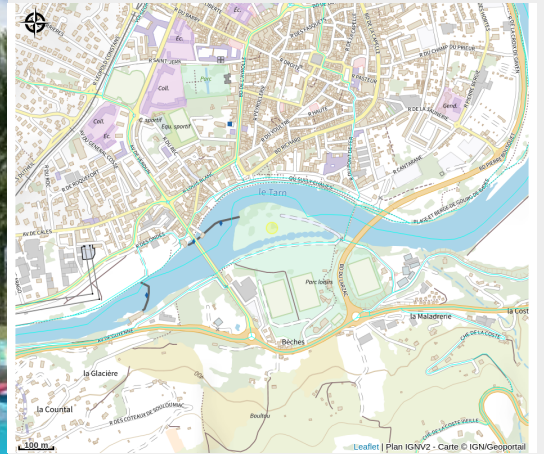

# Lou Pitchoo Land Parc de jeux pour l'été

Des Gorges du Tarn au Causse du Larzac

*Aire de jeux en extérieur pour les enfants de 2 à 12 ans : jeux gonflables, trampolines, restauration sur place ou à emporter.*

# Situation géographique