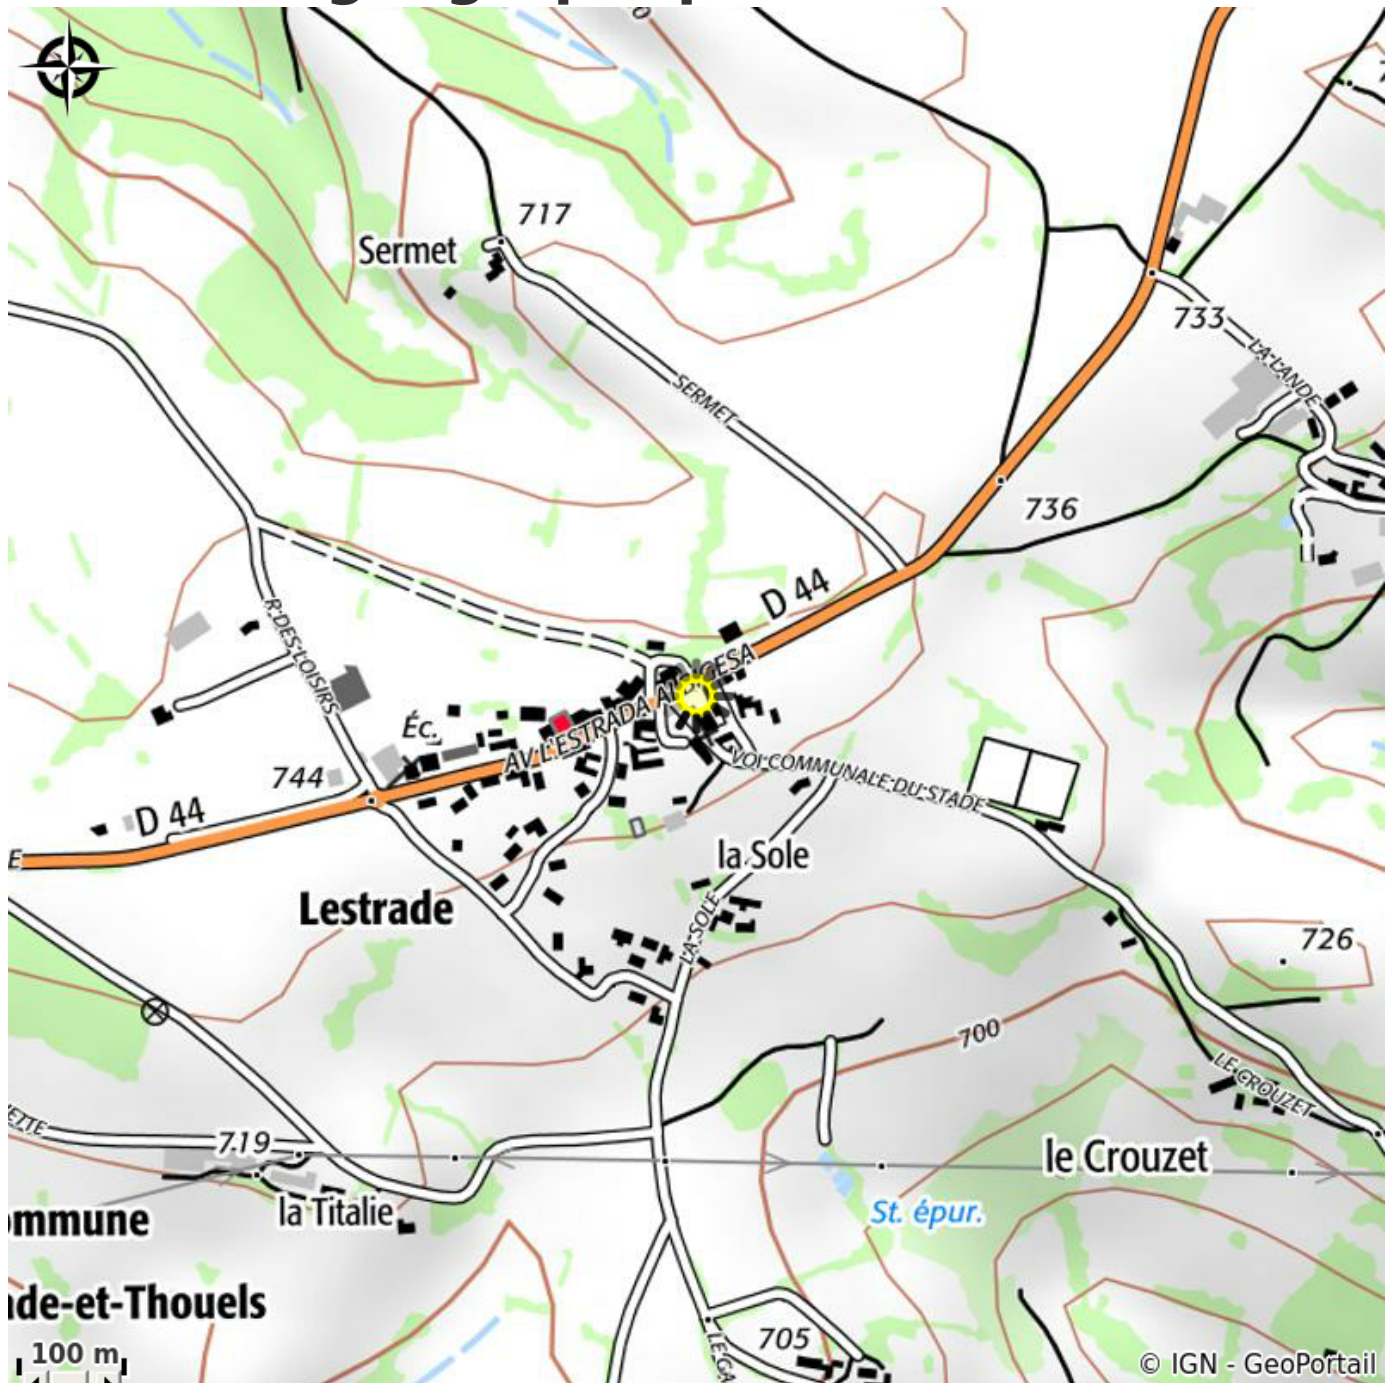

Situation géographique