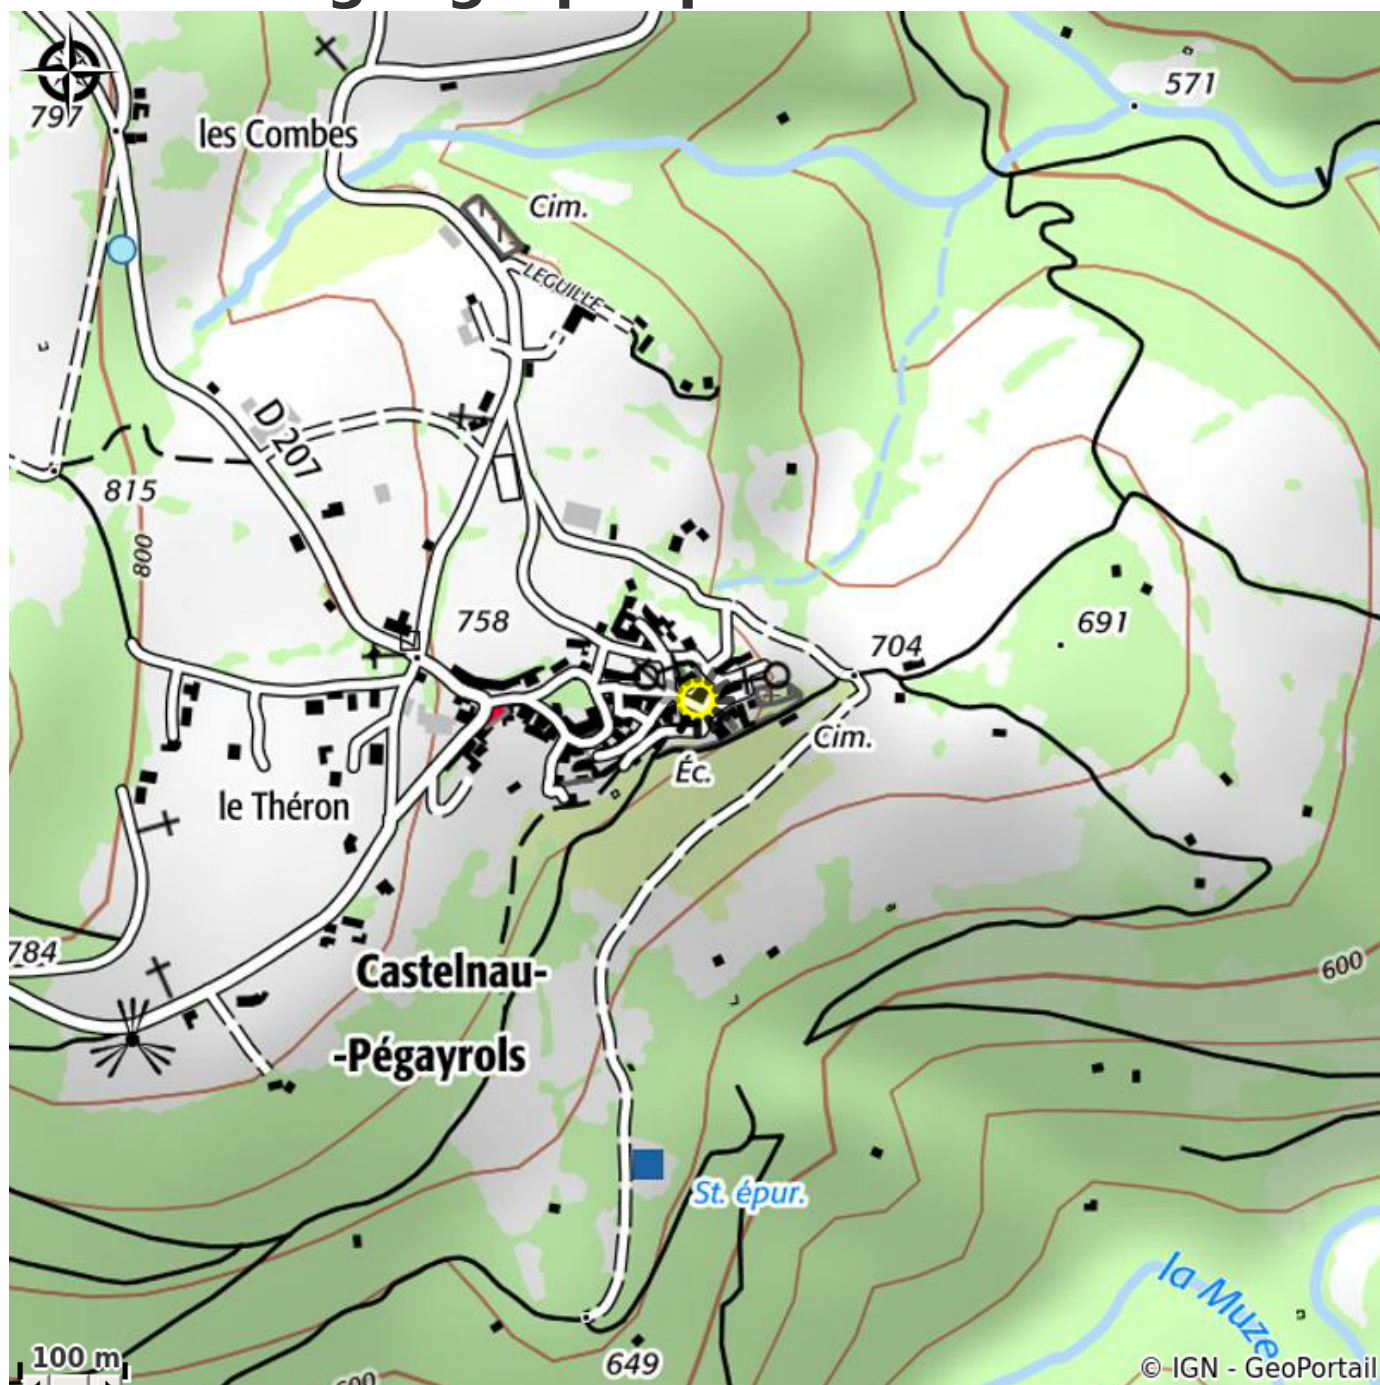

Meublé Jean-Louis ANGLES

Des Rases du Tarn aux Lacs du Lévézou

Infos pratiques

Categorie : Où dormir ?

Type : Meublés et gîtes

Situation géographique

Toutes les infos pratiques

Contact