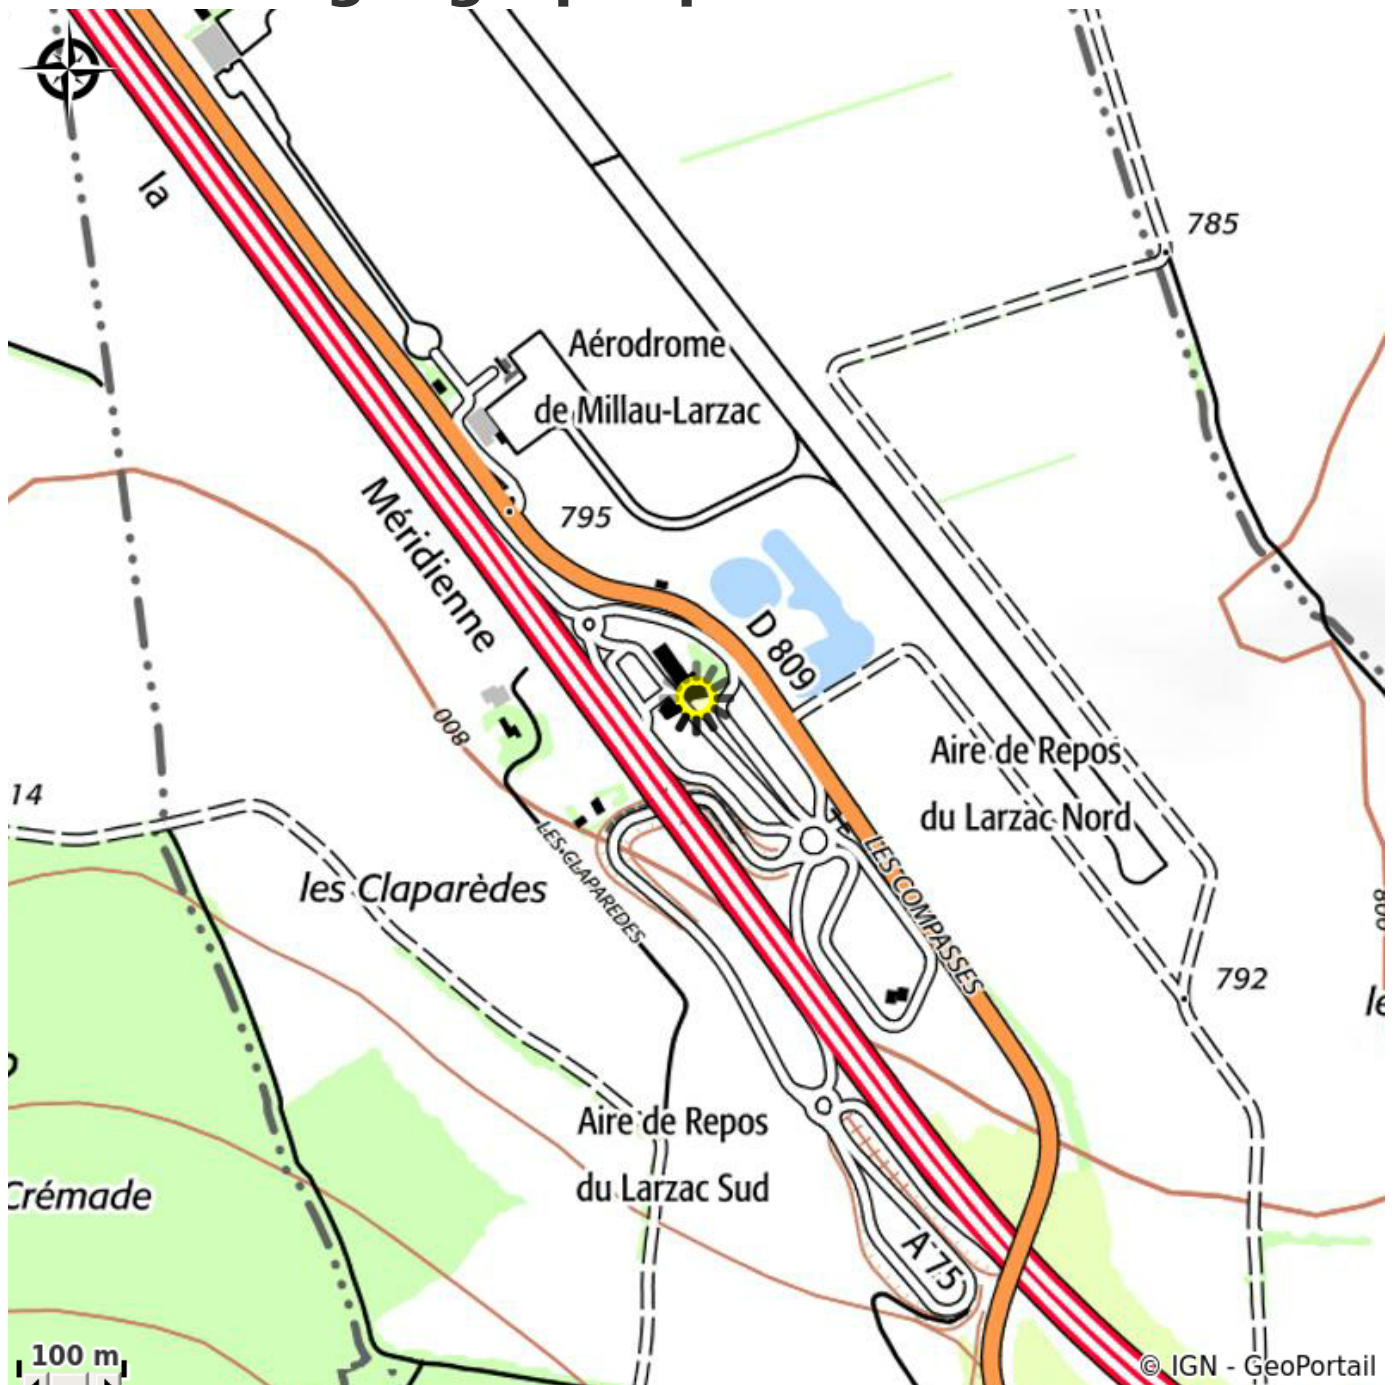

Hotel The Originals Access Millau Sud

CC Larzac et Vallées

Crédit photo : Salle de bain

Un cadre de verdure a été préservé pour vous laisser aller à une véritable détente. Une nouvelle catégorie de chambre supérieure, a été réalisée en 2017. Elles offrent la vue dégagée sur le Larzac, une literie en 160 cm, un espace salon et un plateau de courtoisie. Allié à notre nouveau concept de restauration Léonie (cuisine au feu de bois et circuit court), votre expérience devrait être parfaite. Notre [site internet](#) vous offre les meilleurs tarifs garantis, n'hésitez pas à le consulter.

Infos pratiques

Categorie : Où dormir ?

Type : Hôtels

Description

Le Relais Millau Larzac vous accueille dans son complexe doté d'une cafétéria, d'un hôtel**, un restaurant, une sandwicherie-viennoiserie, une boutique et un vaste parking de 200 places facile d'accès.

Situation géographique

Toutes les infos pratiques

Contact

Hotel The Originals Access Millau Sud

Aire de service du Larzac - A75

L'Hospitalet-du-Larzac 12230

Tél. établissement: +330565629222

info@millau-larzac.com