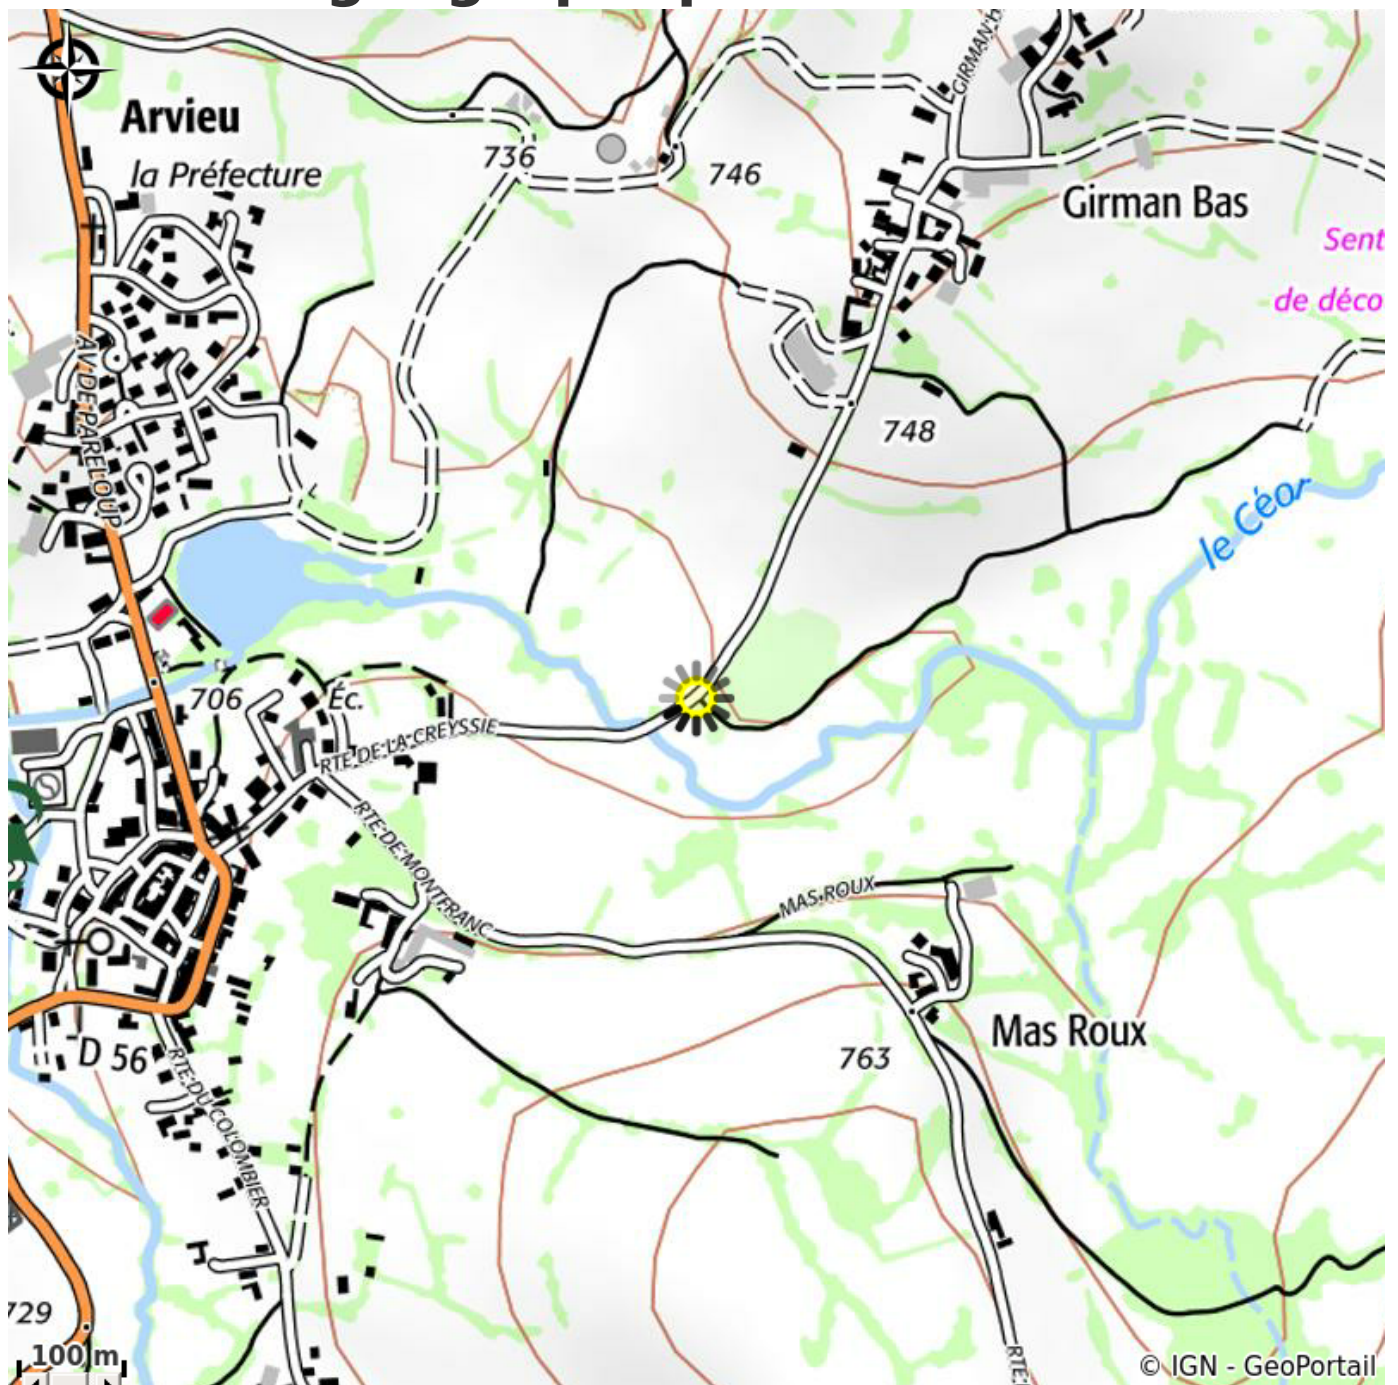

Parcours d'orientation d'Arviou

CC de Lévèzou Pareloup

Crédit photo : Parcours d'orientation (OFFICE DE TOURISME DE PARELOUP LEVEZOU)

Le parcours permanent d'initiation à l'orientation est adapté aux enfants de 8 à 14 ans. Créé par les enfants de l'école d'Arviou, il a pour but de pratiquer une activité physique et sportive de pleine nature en famille. 10 balises à rechercher au détour des sentiers d'Arviou.

Infos pratiques

Categorie : « Expérience rando »

Type : Accompagnateurs en montagne

Description

Parcours permanent d'orientation. Balises à chercher avec deux niveaux de difficultés : facile et difficile. Au départ du sentier botanique, puis près du sentier de randonnée "Les Petits Lacs". Carte en vente (1€) au Bureau d'Information Touristique.

Situation géographique

Toutes les infos pratiques

Contact

Parcours d'orientation

Route de Girman

Arvieu 12120

Tél. établissement: +330565460607

contact@arvieu.fr