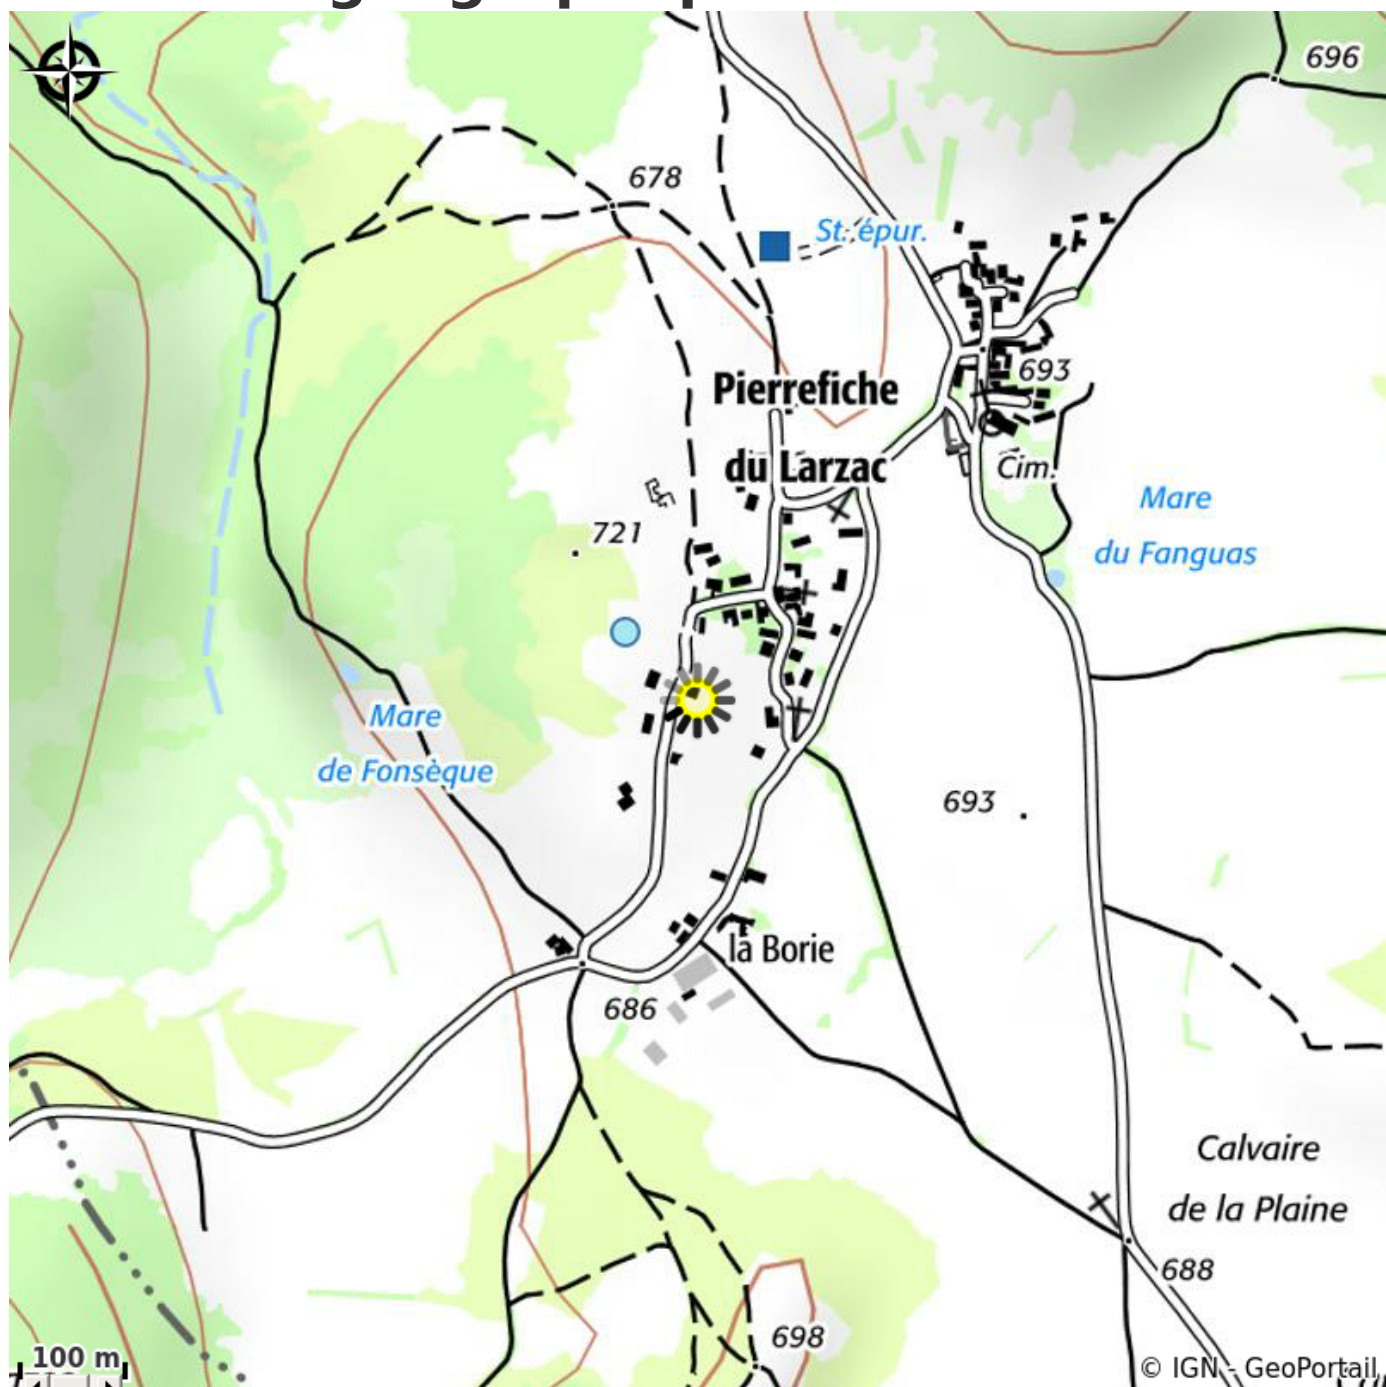

Gîte du Puech

CC de Millau Grands Causses

Crédit photo : Chambre 2 personnes

Dispositions Covid-19

Nous vous accueillons en respectant les gestes barrière et en appliquant les recommandations sanitaires selon le protocole Gîtes de France.

Prenons soin de nous et des autres, restons prudents. Ainsi vous profiterez pleinement de votre séjour en Aveyron.

Plus d'informations sur notre site internet.

Descriptif

Gîte de plain pied de 60 m² sur un terrain de 900 m², lumineux et très confortable aménagé pour 5 personnes et accessible aux Personnes à Mobilité Réduite.

Infos pratiques

Categorie : Où dormir ?

Type : Meublés et gîtes

Description

Profitez d'une vue calme et apaisante sur le Larzac, pour de vrais moments de détente en famille ou entre amis. Au coeur du Parc Naturel Régional des Grands Causses, vous pourrez découvrir les paysages du sud Aveyron.

Situation géographique

Toutes les infos pratiques

Contact

Gîte du Puech
Pierrefiche du Larzac
Chemin du Puech
La Roque-Ste-Marguerite 12100
infos@gitedupuech-larzac.fr
<http://www.gitedupuech-larzac.fr>