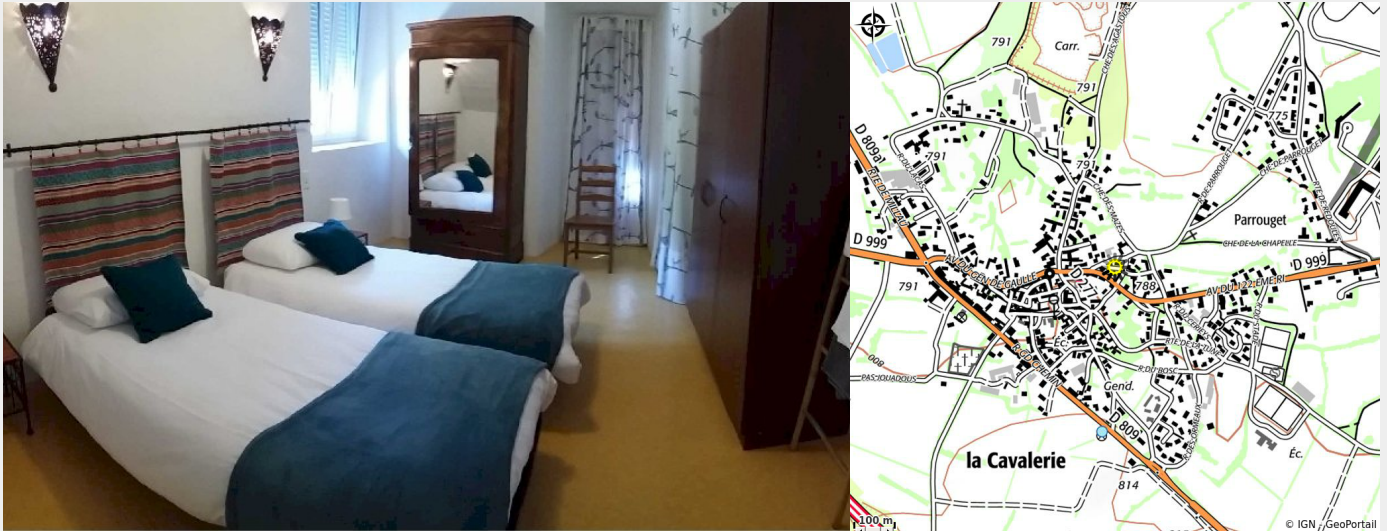

# Le Gîte d'Albertine

CC Larzac et Vallées

Crédit photo : 1er chambre 2 personnes (Le Gîte d'Albertine)

*Le gîte se compose:*

*- d'un coin cuisine (four, gaz, réfrigérateur avec compartiment congélateur, four micro-ondes, lave linge, cafetière, bouilloire) et d'un petit salon ( télévision)*