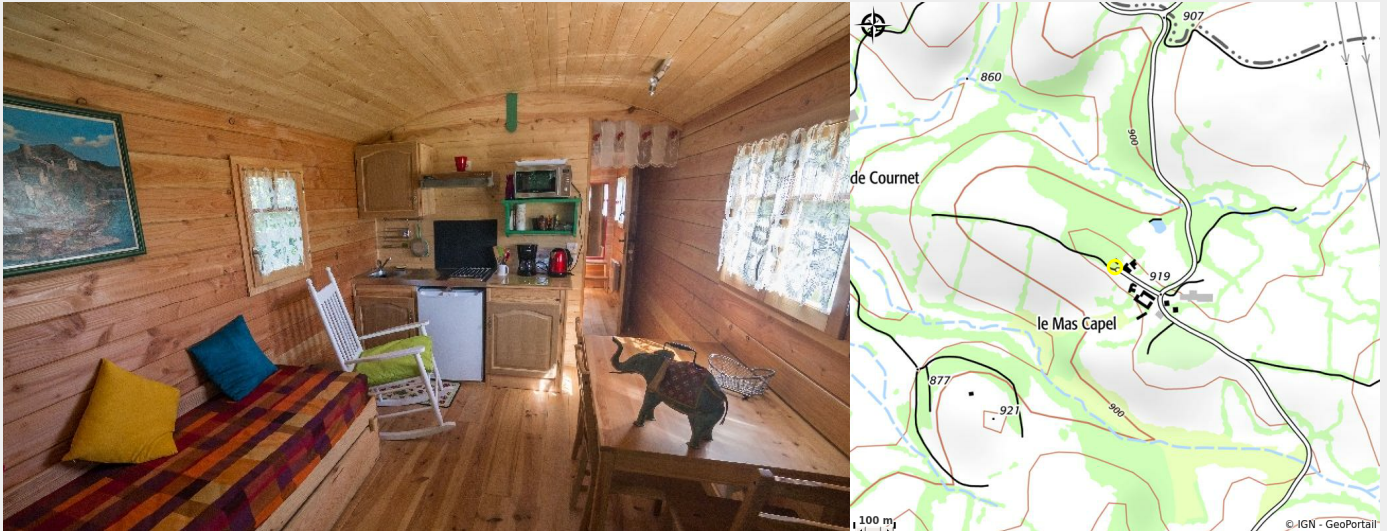

Roulotte du Mas Capel - H12G005864

CC de Lévèzou Pareloup

Crédit photo : Roulotte du Mas Capel - AYG18 (OFFICE DE TOURISME DE PARELOUP LEVEZOU)

Dispositions covid-19 : protocole de nettoyage spécifique et utilisation de la vapeur sèche.

Infos pratiques

Categorie : Où dormir ?

Type : Chambres d'hôtes

Une ambiance chaleureuse vous accueillera pour un séjour, une escapade au beau milieu de la nature toute proche...

Roulotte indépendante, au milieu des bois, dans un hameau : coin-séjour/ kitchenette équipée avec coin-repas, TV, accès internet, salle d'eau et wc, 1 chambre (1 lit 140), chauffage électrique. Terrasse de 5m avec salon de jardin et barbecue privés.

Les draps, le linge de table et de toilette ne sont pas fournis.

Description

Aux abords d'un hameau agricole des hauts plateaux du Lévezou, proche du lac de Pareloup et du bourg de Salles Curan, cette roulotte colorée et personnalisée est un véritable petit nid douillet et confortable.