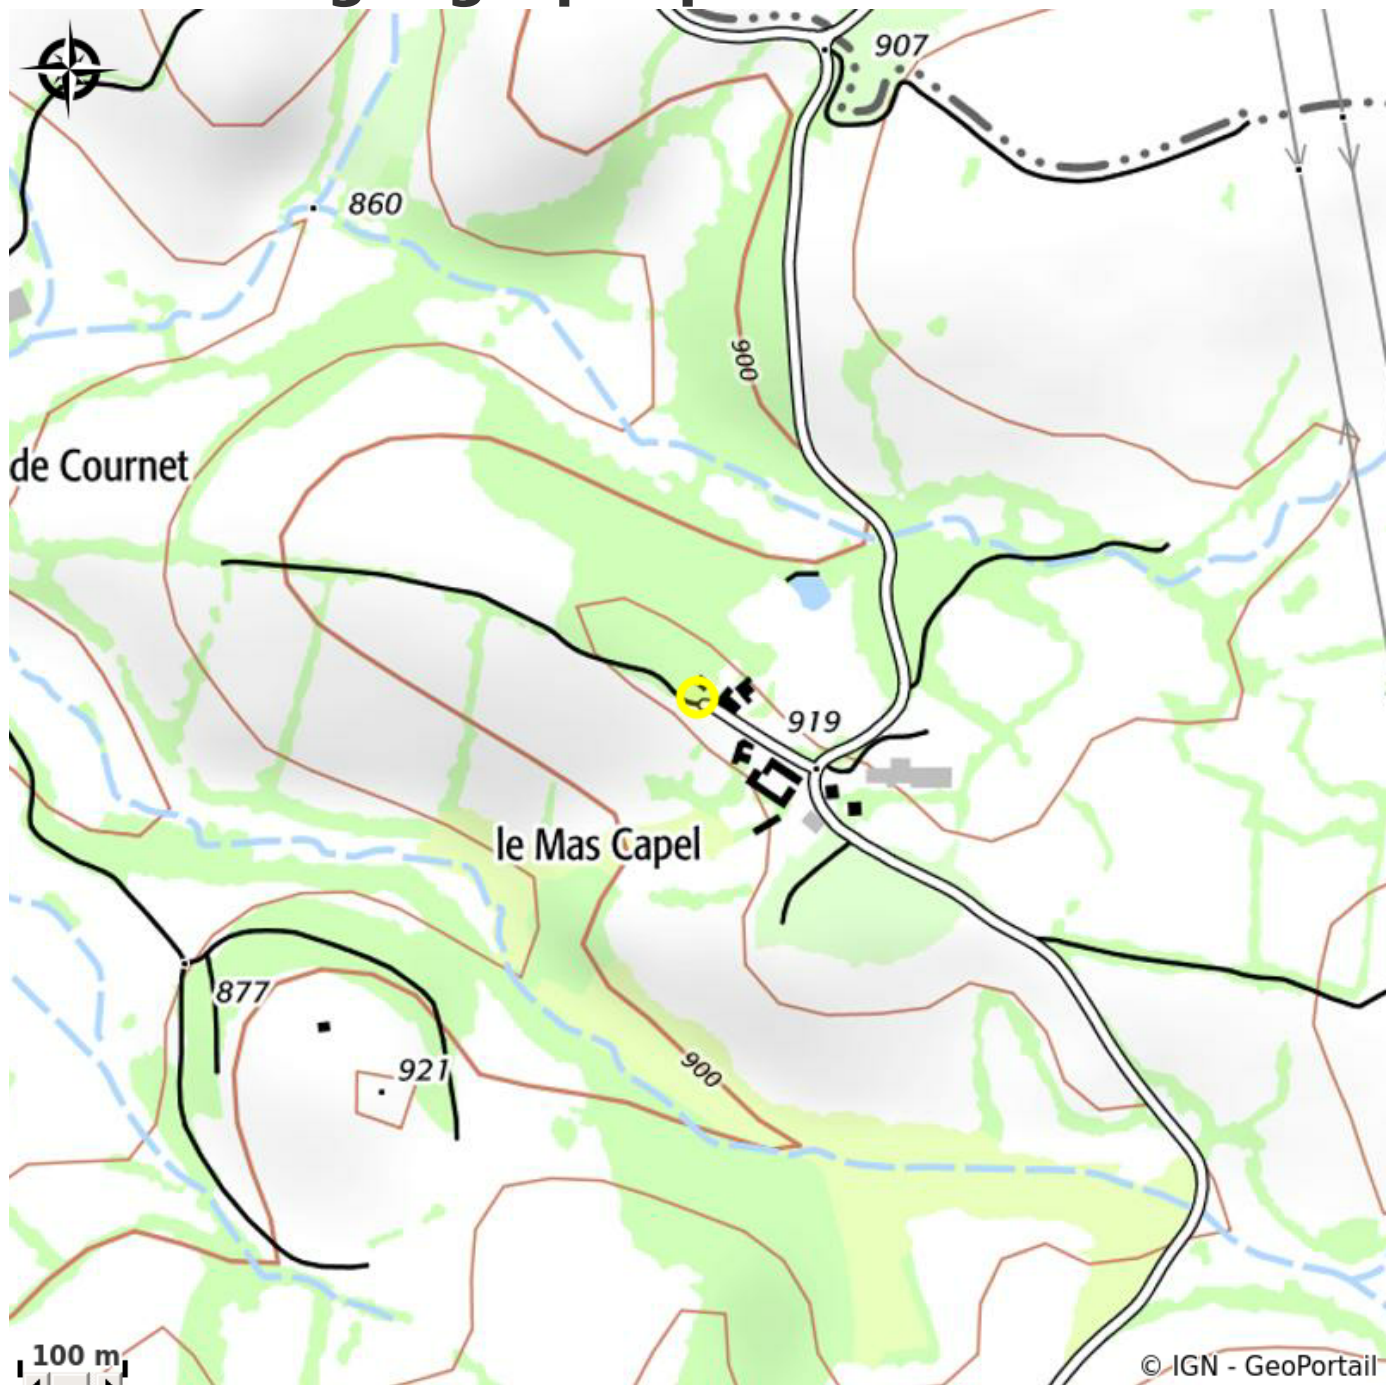

Roulotte du Mas Capel - H12G005864

CC de Lévèzou Pareloup

Crédit photo : Roulotte du Mas Capel - AYG18 (OFFICE DE TOURISME DE PARELOUP LEVEZOU)

Dispositions covid-19 : protocole de nettoyage spécifique et utilisation de la vapeur sèche.

Infos pratiques

Categorie : Où dormir ?

Type : Chambres d'hôtes

Une ambiance chaleureuse vous accueillera pour un séjour, une escapade au beau milieu de la nature toute proche...

Roulotte indépendante, au milieu des bois, dans un hameau : coin-séjour/ kitchenette équipée avec coin-repas, TV, accès internet, salle d'eau et wc, 1 chambre (1 lit 140), chauffage électrique. Terrasse de 5m avec salon de jardin et barbecue privés.

Les draps, le linge de table et de toilette ne sont pas fournis.

Description

Aux abords d'un hameau agricole des hauts plateaux du Lévezou, proche du lac de Pareloup et du bourg de Salles Curan, cette roulotte colorée et personnalisée est un véritable petit nid douillet et confortable.

Situation géographique

Toutes les infos pratiques

Contact

Roulotte du Mas Capel

Le Mas Capel

Salles-Curan 12410

joetbernard.creysseis@orange.fr

<http://lemascapel.com/>