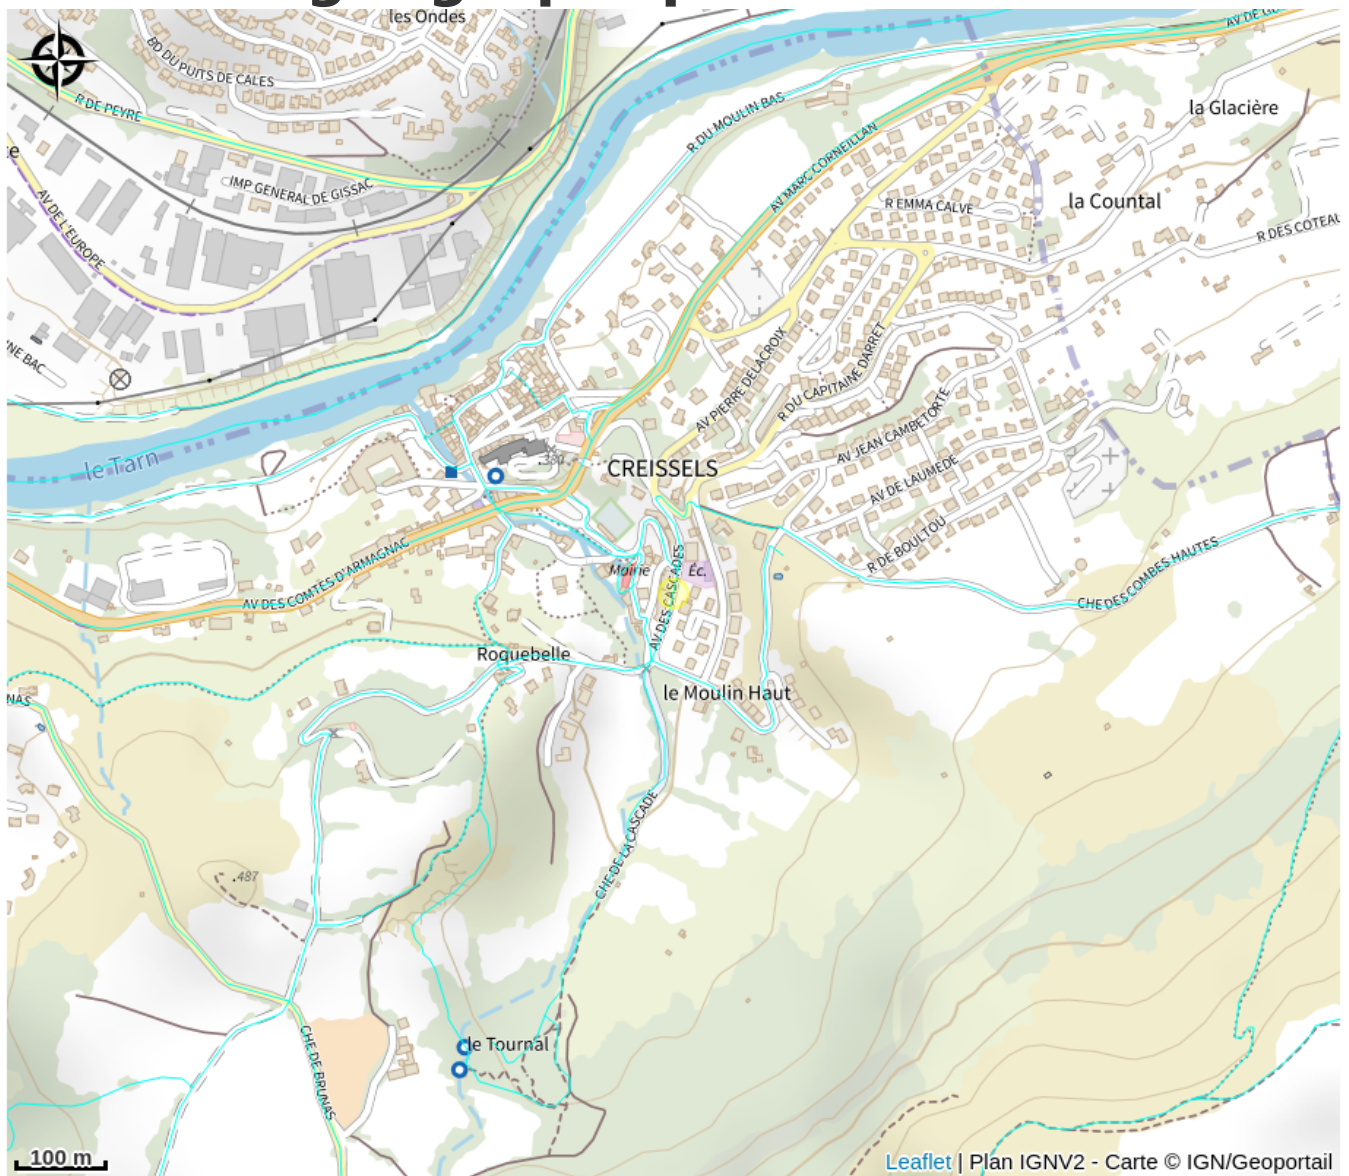

# Cascades Location

Des Gorges du Tarn au Causse du Larzac

Crédit photo : Cascades Location côté sud 1<sup>er</sup> étage (Cascades Location)

*Location à 3 km du centre de Millau, face au grand Viaduc, dans une petite copropriété calme avec entrée individuelle. Appartement de type F3 tout confort et de plain-pied.*

# Situation géographique