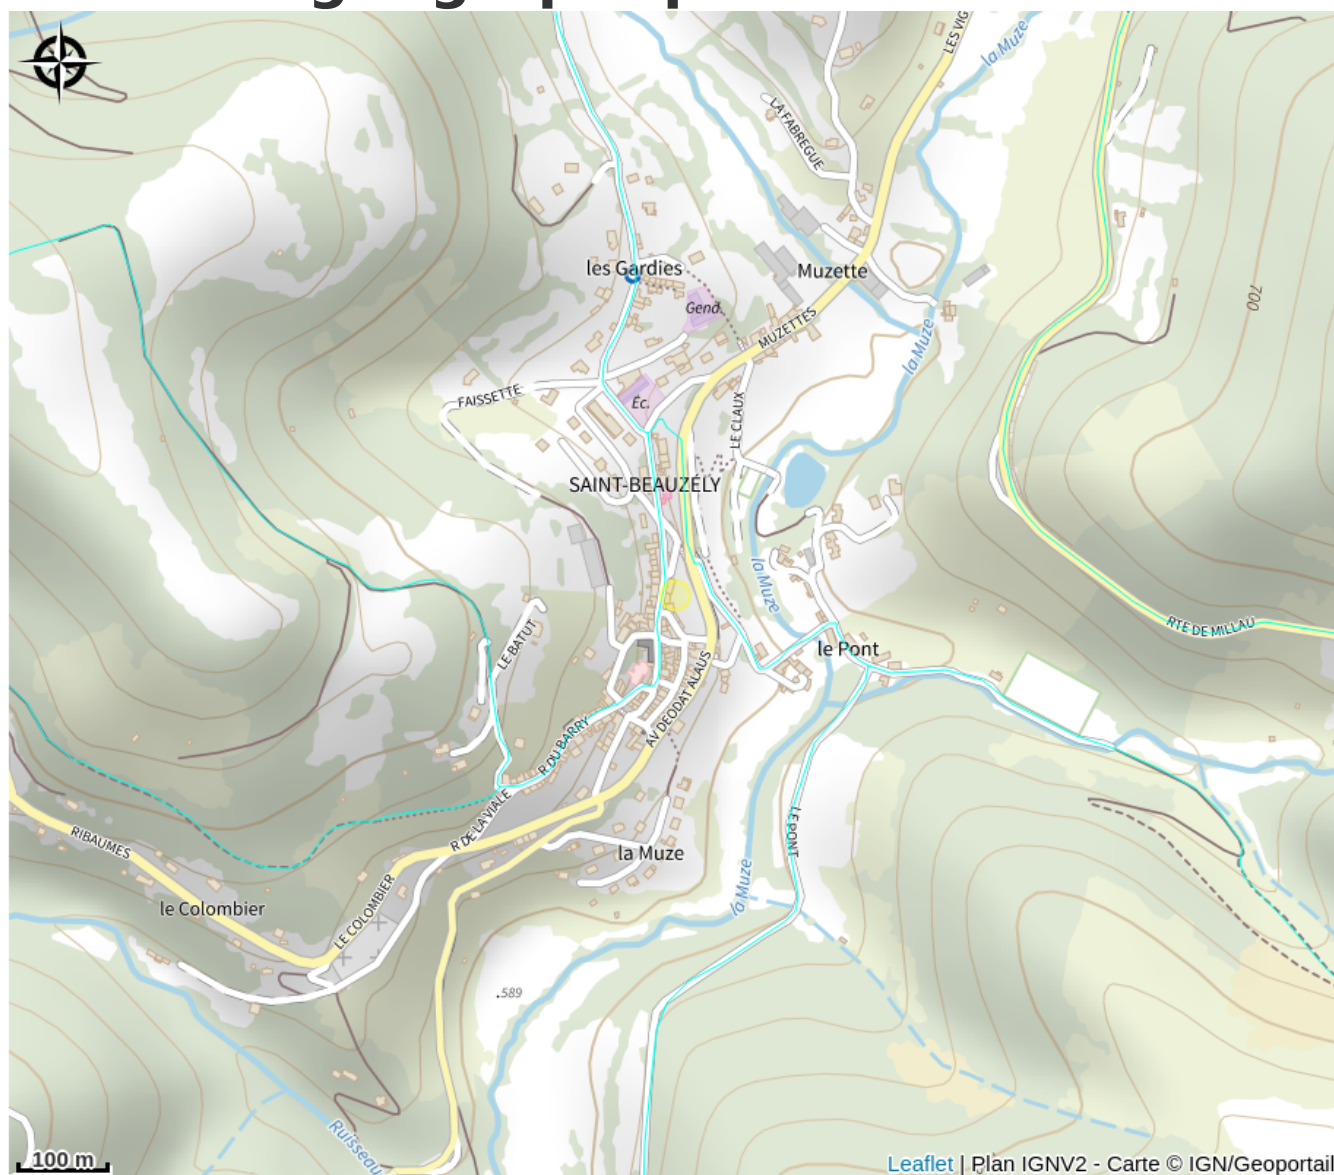

Chambres d'hôtes Les Gardies

Des Rases du Tarn aux Lacs du Lévézou

Infos pratiques

Categorie : Où dormir ?

Type : Chambre d'hôtes

Situation géographique

Toutes les infos pratiques

Informations pratiques