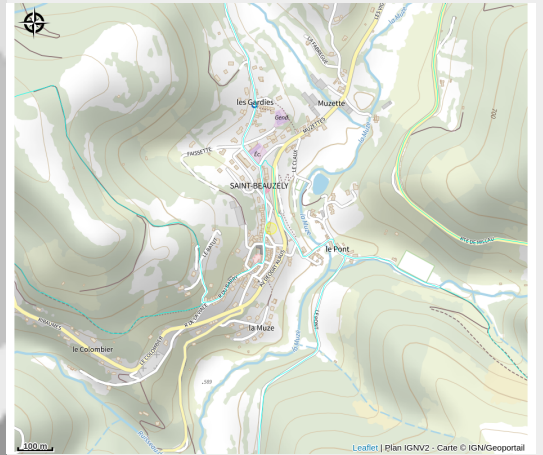

Chambres d'hôtes Les Gardies

Des Rases du Tarn aux Lacs du Lévézou

Infos pratiques

Categorie : Où dormir ?

Type : Chambre d'hôtes

Situation géographique

Toutes les infos pratiques

Informations pratiques