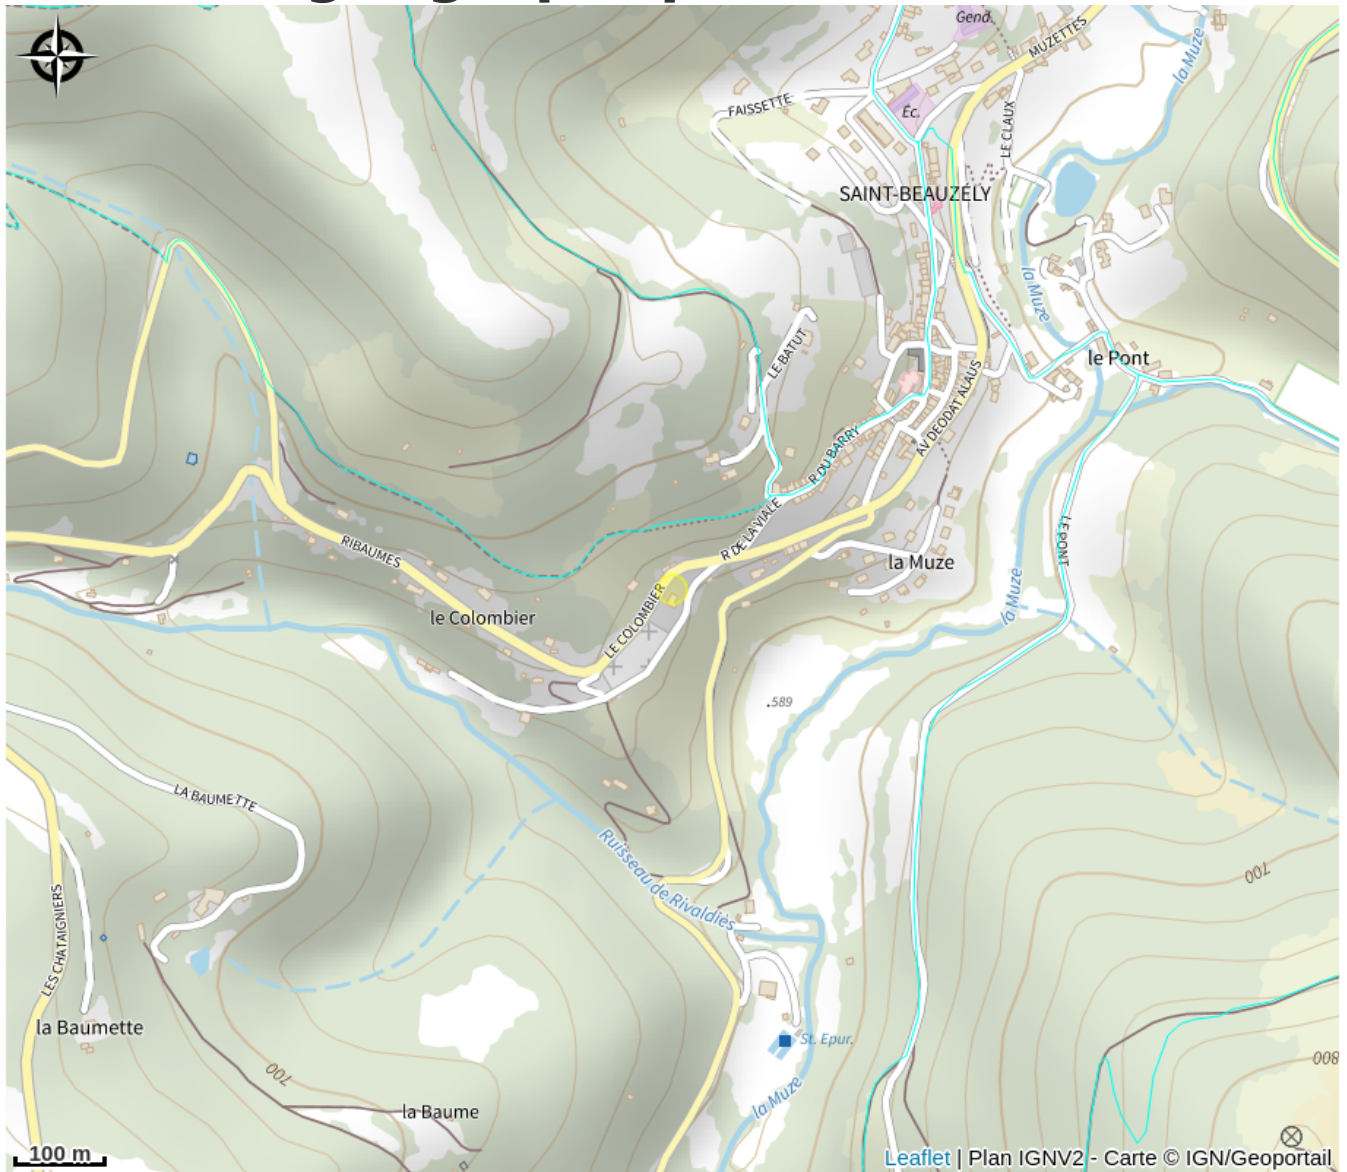

Situation géographique