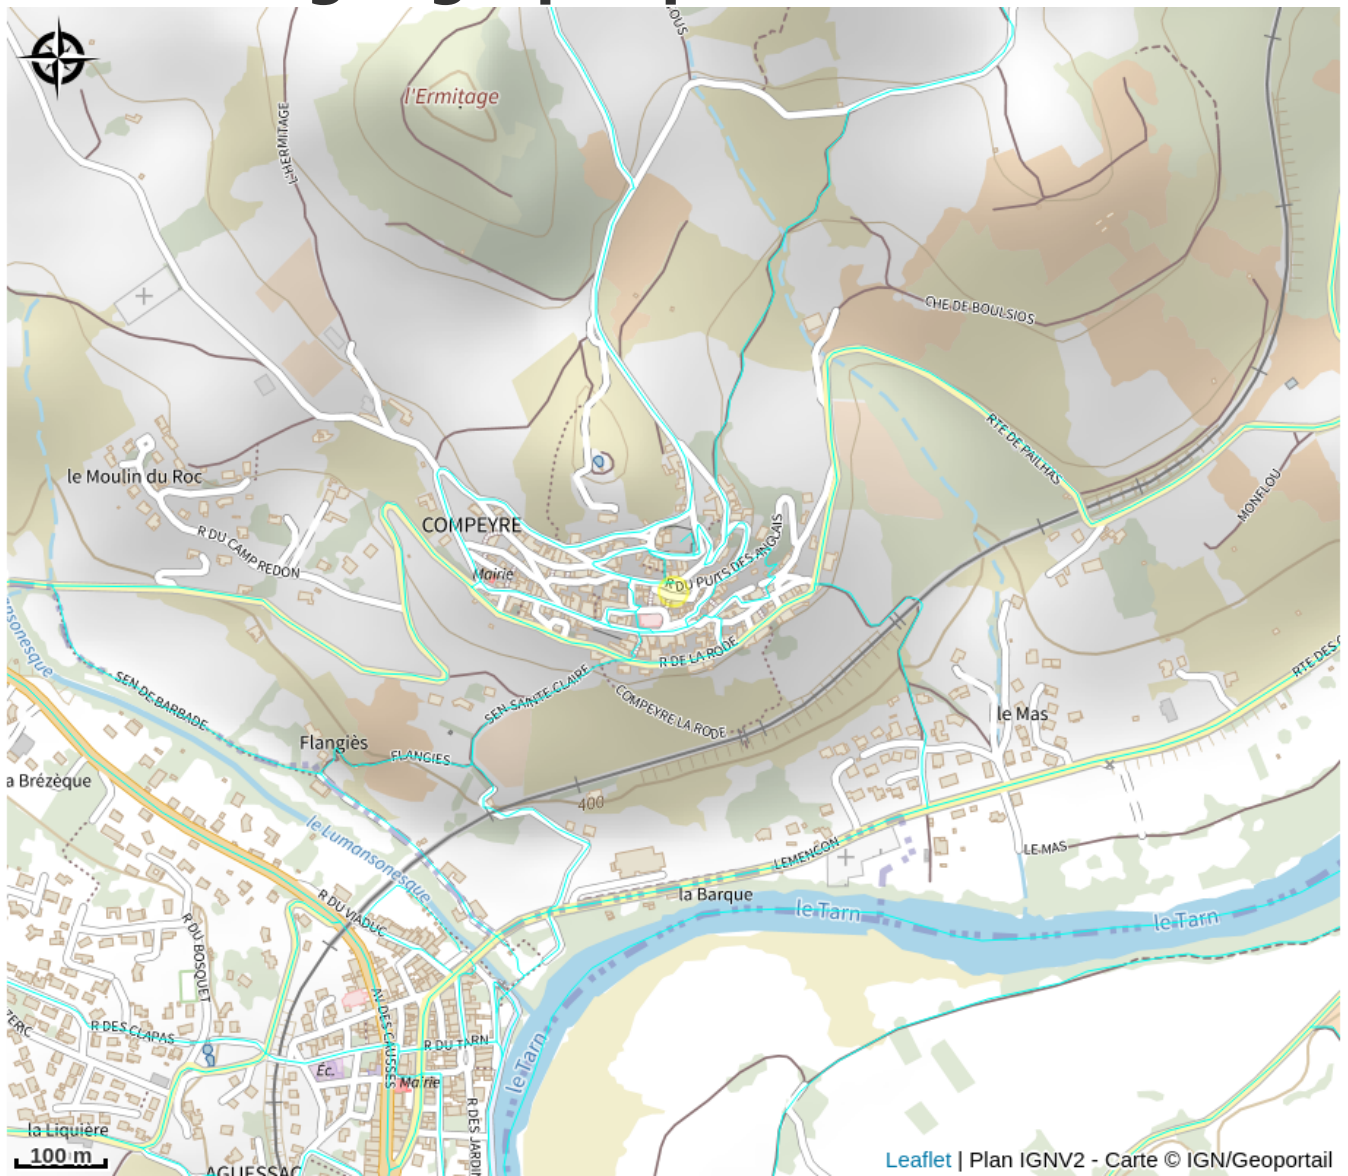

Gîte AYG7067

Des Gorges du Tarn au Causse du Larzac

Crédit photo : salon

Gîte dans une maison en pierre, exposée plein sud, vue magnifique sur la vallée, grande terrasse avec SPA, sous pergola bioclimatique, dominant la piscine privée.

Infos pratiques

Categorie : Où dormir ?

Type : Meublés et gîtes

Description

Super gîte bien exposé, plein sud, grande terrasse, avec SPA, sous pergola bioclimatique, piscine à l'étage inférieur.

Situation géographique