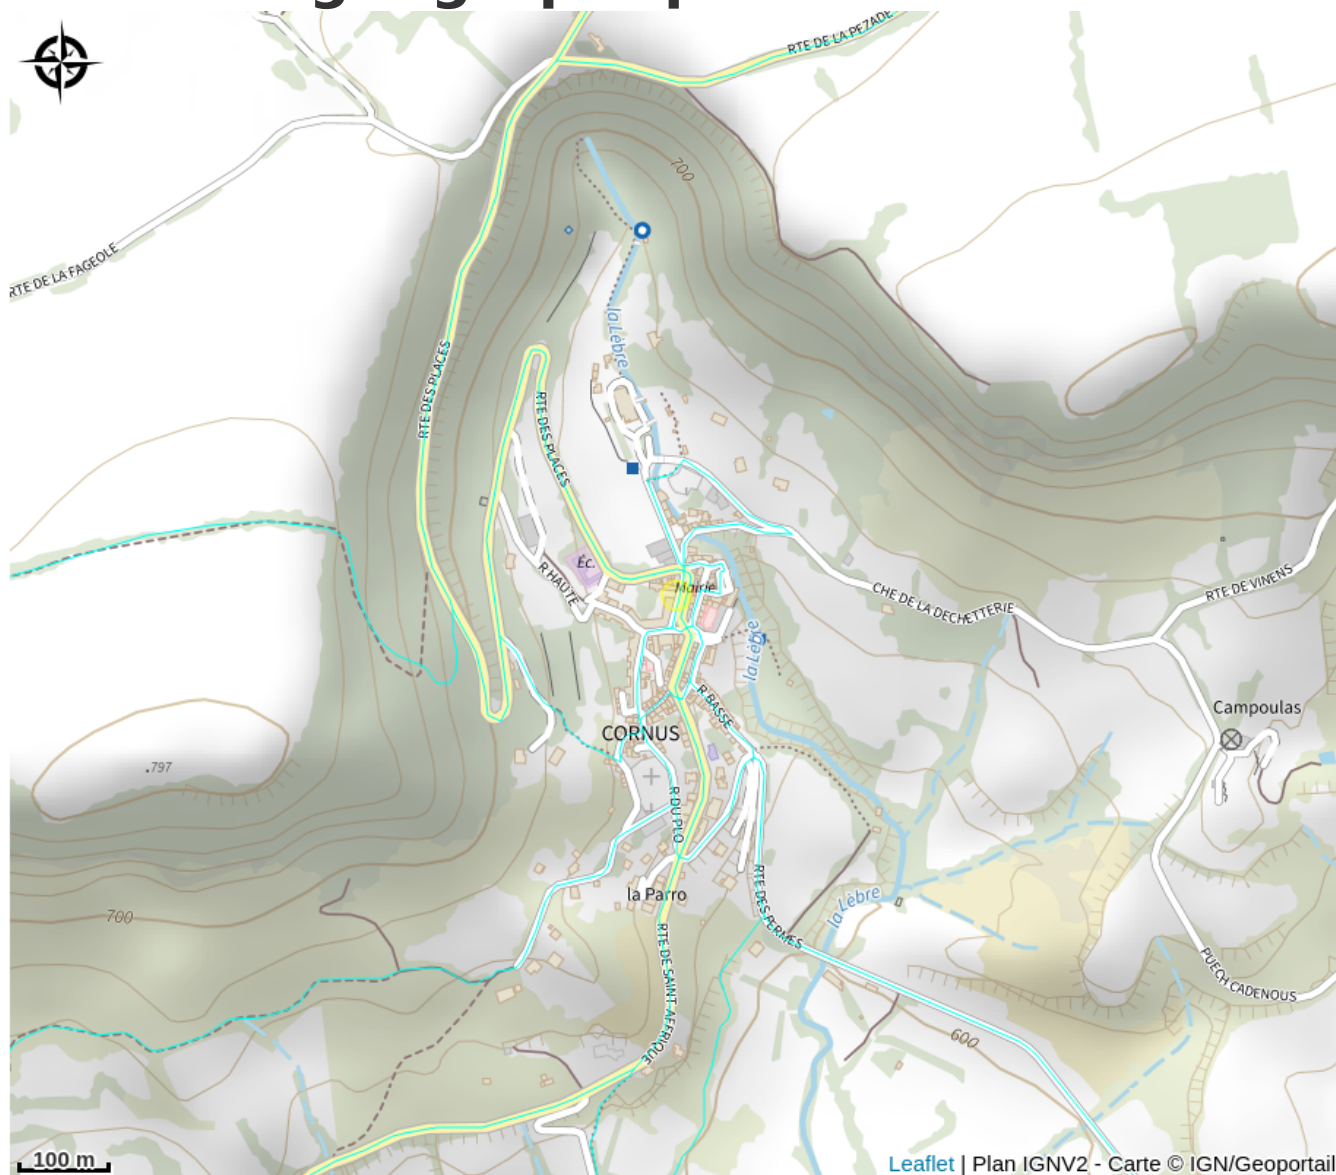

# Gîtes Bérengère - Le Duplex

Des Gorges du Tarn au Causse du Larzac

Crédit photo : Gîtes Bérengère - Le Duplex (OFFICE DE TOURISME LARZAC VALLEES)

*Au coeur du village de Cornus, accolé au château, gîte en duplex à louer : lumineux et calme, vous profiterez du jardin commun.*

# Description

Charmant appartement en duplex de 35 m<sup>2</sup>, à côté du château, plein sud, sans vis à vis. Vous pourrez profiter d'une cuisine équipée (four, cuisinière, bouilloire et cafetière) qui fait office de salle à manger. A l'étage, se trouve une grande chambre avec lit double. Jardin à partager avec les locataires de mon autre gîte. Barbecue à disposition, possibilité de rentrer les vélos dans l'entrée du bâtiment. Arrivée autonome grâce à une boîte à clés. Prix dégressif pour plusieurs nuits. Contact de préférence par sms.

# Situation géographique