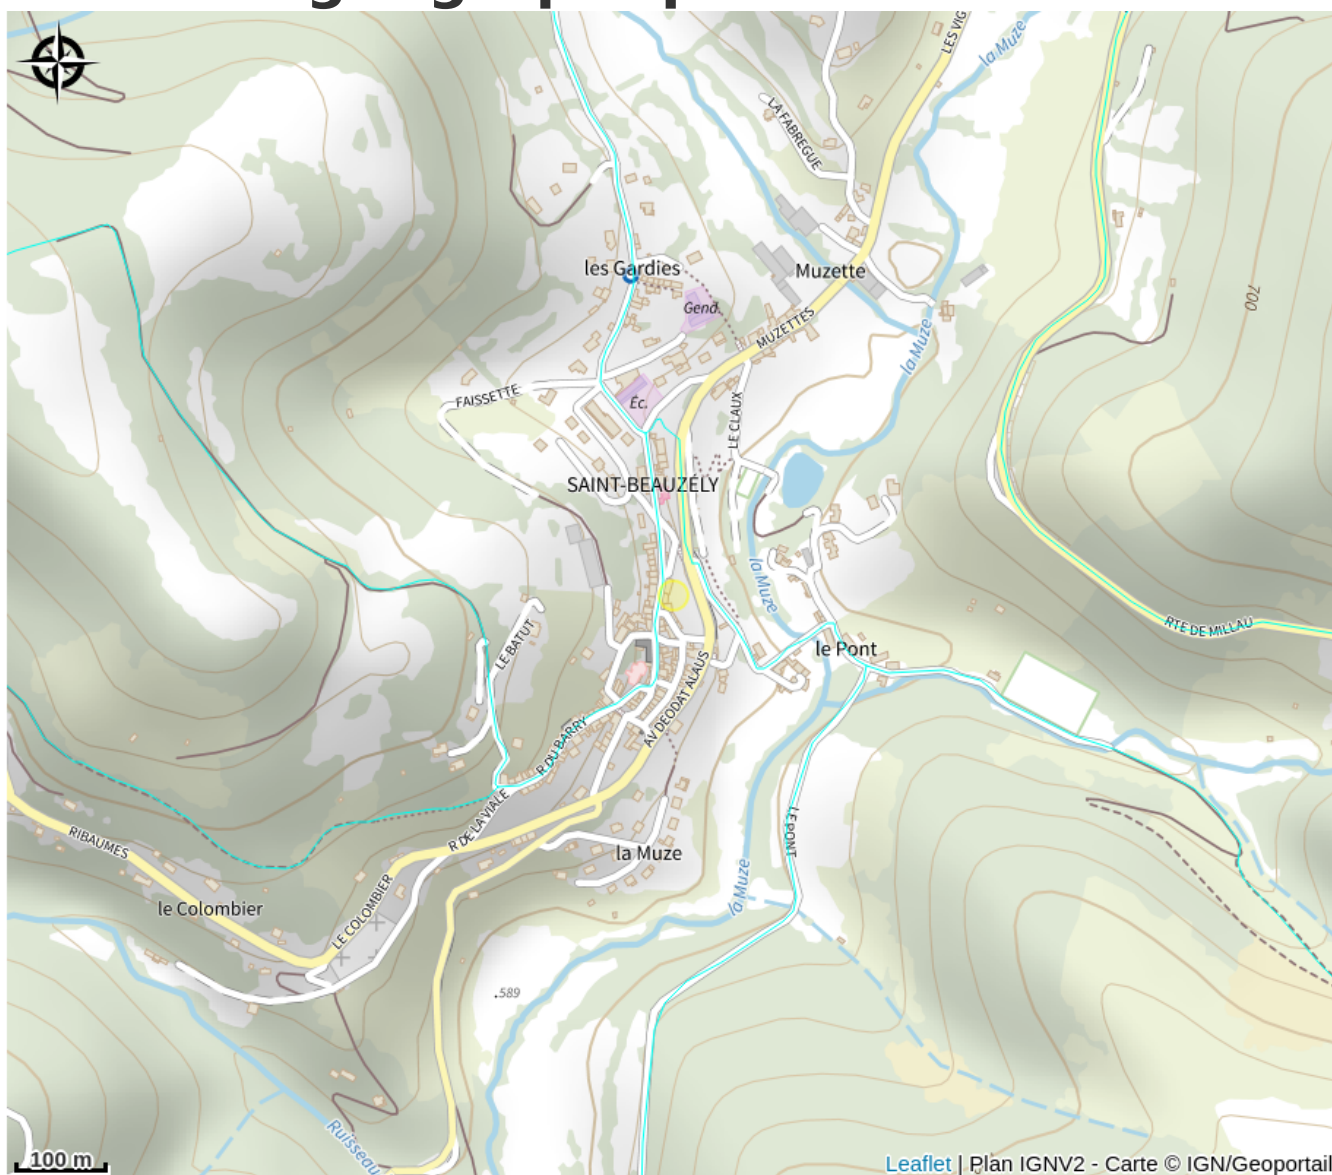

# La Devèze - Gîte Horizon

Des Rasperes du Tarn aux Lacs du Lévézou

Crédit photo : La Devèze Gîte Horizon (La Devèze)

*Un appartement situé à Saint-Beauzély  
pour maximum 7 personnes*

# Situation géographique