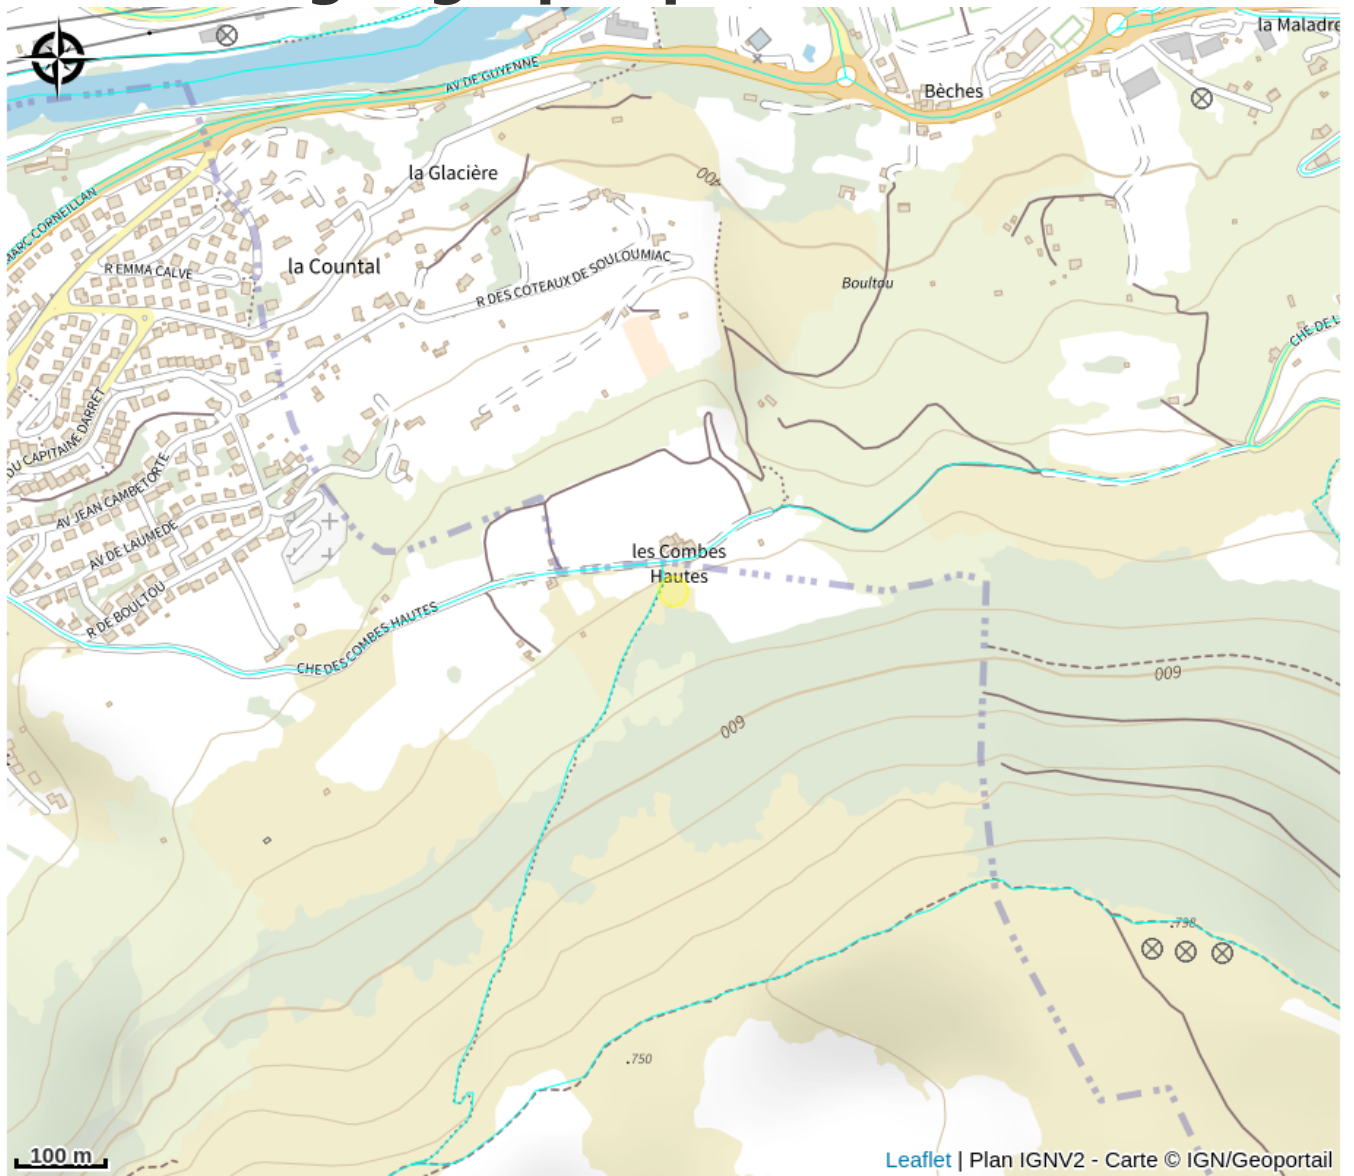

Situation géographique